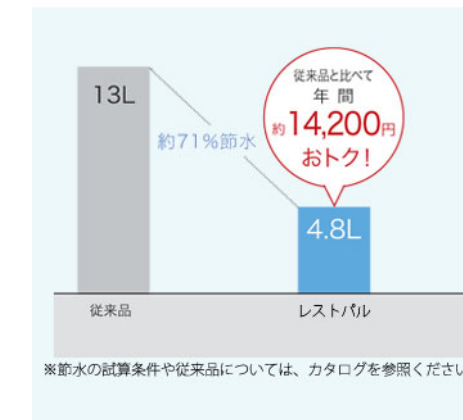

動画は
こちら

画像はイメージです
大便器キャビネットの側面は、実際には化粧されておりません

リモコン

0.5坪(08×16)プラン
レストパル床排水 L型

便器 UWCAC1RBS32NN1WCA

便器・便座機能

抜群の収納力

無駄なくしっかり収納。便器の後ろや手洗器下の
のじゃまにならないスペースを有効活用。

すっきりデザイン

便器の後ろにすき間がなく、床の小物が収納
できているからトイレのお掃除がスムーズ。

簡単施工

「給水分岐・排水合流技術」により、大便器と
手洗器が共通の給排水で利用できます。

便器きれい、ノズルきれい

きれい除菌水のチカラで
便器とノズルのきれいさが長持ち。

※写真はイメージです。

超節水

便器洗浄水量を13Lから4.8Lへ。
従来の節水便器に比べて約71%も節水。

機能一覧

便器きれい	ノズルきれい	きれい仕上げ	セルフクリーニング
プレミスト	クリーン便座/ クリーンノズル	クリーンケース	抗菌
フチなし ウォシュレット	便ふた着脱	本体ワンタッチ 着脱	ノズルそうじ
おしり洗浄	おしりソフト洗浄	ビデ洗浄	ワイドビデ洗浄
ムーブ洗浄	マッサージ洗浄	水勢調節/ 洗浄位置調節	eco小ボタン
ダブル保温便座	タイマー節電	おまかせ節電	スーパー おまかせ節電
便座・便ふた ソフト閉止	オート便器洗浄 ※	オートパワー脱臭 /脱臭	リモコン便器 洗浄
暖房便座	着座センサー	リモコン	