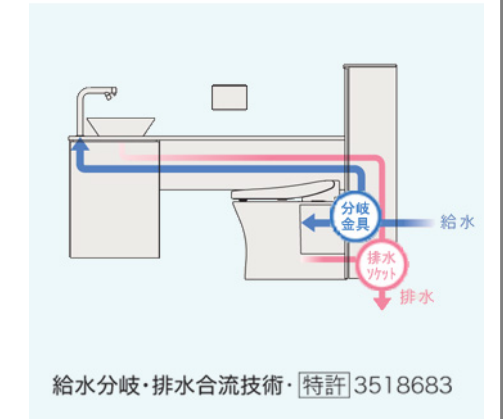

動画は
こちら

画像はイメージです
大便器キャビネットの側面は、実際には化粧されておりません

リモコン

0.5坪(08×16)プラン
レストパル床排水 L型

便器 UWCAC1RBS32NN1WCA

便器・便座機能

抜群の収納力

無駄なくしっかり収納。便器の後ろや手洗器下の
のじゃまにならないスペースを有効活用。

すっきりデザイン

便器の後ろにすき間がなく、床の小物が収納
できているからトイレのお掃除がスムーズ。

簡単施工

「給水分岐・排水合流技術」により、大便器と
手洗器が共通の給排水で利用できます。

便器きれい、ノズルきれい

きれい除菌水のチカラで
便器とノズルのきれいさが長持ち。

※写真はイメージです。

超節水

便器洗浄水量を13Lから4.8Lへ。
従来の節水便器に比べて約71%も節水。

機能一覧

便器きれい	ノズルきれい	きれい仕上げ	セルフクリーニング
プレミスト	クリーン便座/ クリーンノズル	クリーンケース	抗菌
フチなし ウォシュレット	便ふた着脱	本体ワンタッチ 着脱	ノズルそうじ
おしり洗浄	おしりソフト洗浄	ビデ洗浄	ワイドビデ洗浄
ムーブ洗浄	マッサージ洗浄	水勢調節/ 洗浄位置調節	eco小ボタン
ダブル保温便座	タイマー節電	おまかせ節電	スーパー おまかせ節電
便座・便ふた ソフト閉止	オート便器洗浄 ※	オートパワー脱臭 /脱臭	リモコン便器 洗浄
暖房便座	着座センサー	リモコン	