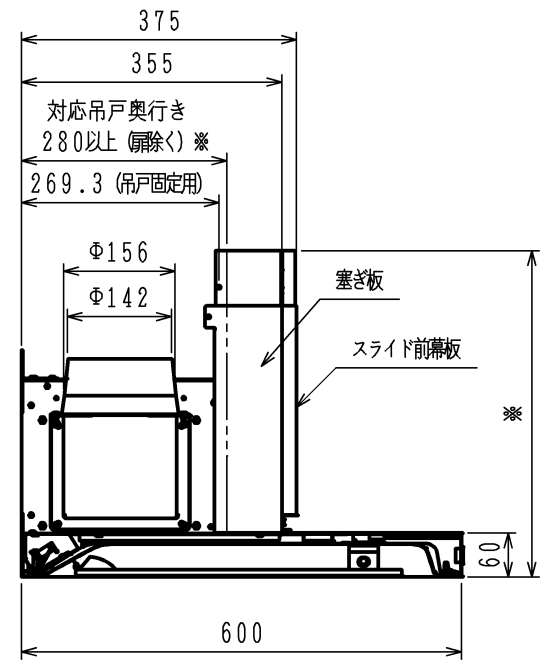

() 寸法は750mm幅の寸法とする。
 () 寸法は900mm幅の寸法とする。

仕様		仕様		
項目	名称	仕様		
品名	番	スリム型レンジフード		
	60cm幅	NFG6S07		
	75cm幅	NFG7S07		
	90cm幅	NFG9S07		
ファンタイプ		シロッコファン		
整流板		付き		
カラーバリエーション		ブラック	シルバー	ステンレス
品名コード	60cm幅	NFG6S07MBAL	NFG6S07MSIL	NFG6S07MSTL
	75cm幅	NFG7S07MBAL	NFG7S07MSIL	NFG7S07MSTL
	90cm幅	NFG9S07MBAL	NFG9S07MSIL	NFG9S07MSTL
外形寸法 (mm)	60cm幅	幅599×奥行600×高さ269		
	75cm幅	幅749×奥行600×高さ269		
	90cm幅	幅899×奥行600×高さ269		
質量 (kg)	60cm幅	17.5		
	75cm幅	19.5		
	90cm幅	21.5		
給排気方式		排気のみ		
運転ボタン		3速(強・中・弱)		
照明		40W白熱電球		
電源		AC100V 50Hz/60Hz		
ダクト接続		φ150ダクト		
フィルター		なし(フィルターレスタイプ)		
風量 (m³/h)	強	530/505		
	中	270/240		
	弱	150/130		
騒音 (dB)	強	48/46		
	中	32/30		
	弱	20/18		
消費電力 (W)	強	79/94		
	中	50/50		
	弱	35/33		
同梱部材		固定用ネジセット、排気口具、エルボ、整流板、スライド前扉板、型紙セット(取付金具付き)、塞ぎ板セット、取扱説明書、取付設置説明書、所有者票		

背面取付図

※塞ぎ板の高さ調整範囲: 445~700
 塞ぎ板対応吊戸奥行き: 280以上 (但し扉除く)

単位: mm

納入仕様図	製品名	NFG6S07 (60cm幅) L	
		NFG7S07 (75cm幅) L	
		NFG9S07 (90cm幅) L	
図名	名称寸法図		
尺度	1/10	原紙サイズ	A3
図番	WN-14-0676		
作成	2014.08.26	調整	株式会社 ㄐㄐㄐ