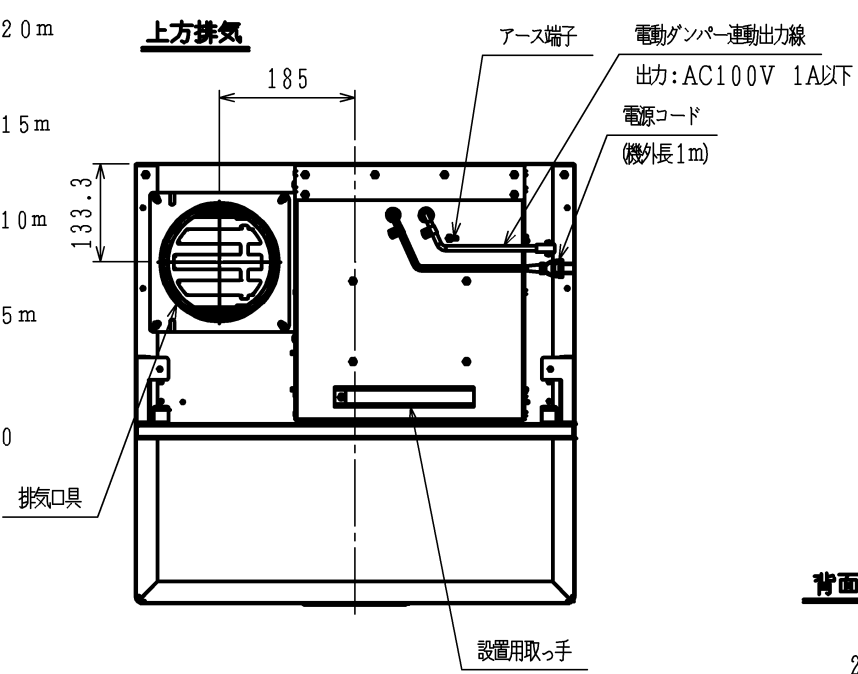

() 寸法は750mm幅の寸法とする。
 () 寸法は900mm幅の寸法とする。

仕様		仕様		
項目	名称	仕様		
品名	番	スリム型レンジフード		
	60cm幅	NFG6S07		
	75cm幅	NFG7S07		
	90cm幅	NFG9S07		
ファンタイプ		シロッコファン		
整流板		付き		
カラーバリエーション		ブラック	シルバー	ステンレス
品名コード	60cm幅	NFG6S07MBAL	NFG6S07MSIL	NFG6S07MSTL
	75cm幅	NFG7S07MBAL	NFG7S07MSIL	NFG7S07MSTL
	90cm幅	NFG9S07MBAL	NFG9S07MSIL	NFG9S07MSTL
外形寸法 (mm)	60cm幅	幅599×奥行600×高さ269		
	75cm幅	幅749×奥行600×高さ269		
	90cm幅	幅899×奥行600×高さ269		
質量 (kg)	60cm幅	17.5		
	75cm幅	19.5		
	90cm幅	21.5		
給排気方式		排気のみ		
運転ボタン		3速(強・中・弱)		
照明		40W白熱電球		
電源		AC100V 50Hz/60Hz		
ダクト接続		φ150ダクト		
フィルター		なし(フィルターレスタイプ)		
風量 (m³/h)	強	530/505		
	中	270/240		
	弱	150/130		
騒音 (dB)	強	48/46		
	中	32/30		
	弱	20/18		
消費電力 (W)	強	79/94		
	中	50/50		
	弱	35/33		
同梱部材		固定用ネジセット、排気口具、エルボ、整流板、スライド前扉板、型紙セット(取付金具付き)、塞ぎ板セット、取扱説明書、取付設置説明書、所有者票		

背面取付図

※塞ぎ板の高さ調整範囲: 445~700
 塞ぎ板対応吊戸奥行き: 280以上 (但し扉除く)

単位: mm

納入仕様図	製品名	NFG6S07 (60cm幅) L	
		NFG7S07 (75cm幅) L	
		NFG9S07 (90cm幅) L	
図名	名称寸法図		
尺度	1/10	原紙サイズ	A3
図番	WN-14-0676		
作成	2014.08.26	調整	株式会社 ㄐㄐㄐ