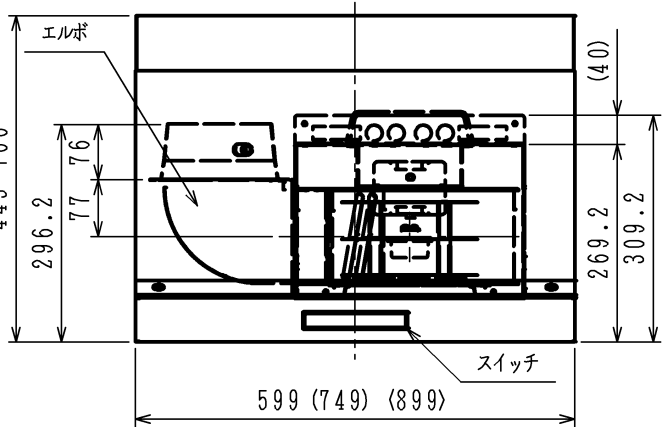

() 寸法は750mm幅の寸法とする。
 () 寸法は900mm幅の寸法とする。

仕様		仕様		
項目	名称	仕様		
品名	番	スリム型レンジフード		
	60cm幅	NFG6S07		
	75cm幅	NFG7S07		
	90cm幅	NFG9S07		
ファンタイプ		シロッコファン		
整流板		付き		
カラーバリエーション		ブラック	シルバー	ステンレス
品名コード	60cm幅	NFG6S07MBAL	NFG6S07MSIL	NFG6S07MSTL
	75cm幅	NFG7S07MBAL	NFG7S07MSIL	NFG7S07MSTL
	90cm幅	NFG9S07MBAL	NFG9S07MSIL	NFG9S07MSTL
外形寸法 (mm)	60cm幅	幅599×奥行600×高さ269		
	75cm幅	幅749×奥行600×高さ269		
	90cm幅	幅899×奥行600×高さ269		
質量 (kg)	60cm幅	17.5		
	75cm幅	19.5		
	90cm幅	21.5		
給排気方式		排気のみ		
運転ボタン		3速(強・中・弱)		
照明		40W白熱電球		
電源		AC100V 50Hz/60Hz		
ダクト接続		φ150ダクト		
フィルター		なし(フィルターレスタイプ)		
風量 (m³/h)	強	530/505		
	中	270/240		
	弱	150/130		
騒音 (dB)	強	48/46		
	中	32/30		
	弱	20/18		
消費電力 (W)	強	79/94		
	中	50/50		
	弱	35/33		
同梱部材		固定用ネジセット、排気口具、エルボ、整流板、スライド前扉板、型紙セット(取付金具付き)、塞ぎ板セット、取扱説明書、取付設置説明書、所有者票		

背面取付図

※塞ぎ板の高さ調整範囲: 445~700
 塞ぎ板対応吊戸奥行き: 280以上 (但し扉除く)

単位: mm

納入仕様図	製品名	NFG6S07 (60cm幅) L	
		NFG7S07 (75cm幅) L	
		NFG9S07 (90cm幅) L	
図名	名称寸法図		
尺度	1/10	原紙サイズ	A3
図番	WN-14-0676		
作成	2014.08.26	調整	株式会社 ㄐㄐㄐ