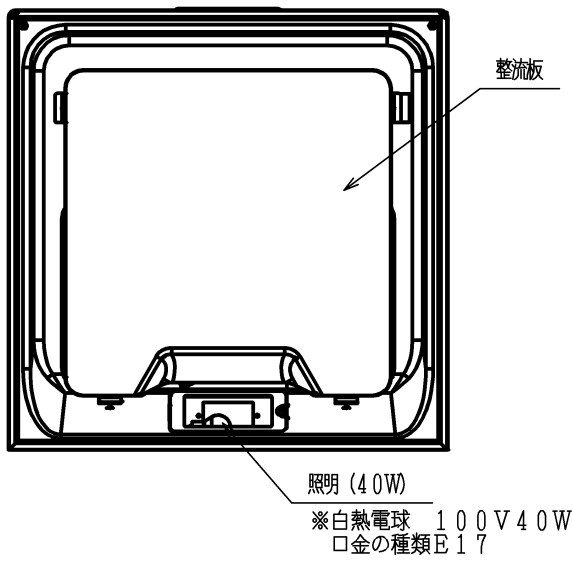

() 寸法は750mm幅の寸法とする。
 () 寸法は900mm幅の寸法とする。

仕様		仕様		
項目	名称	仕様		
品名	番	スリム型レンジフード		
	60cm幅	NFG6S07		
	75cm幅	NFG7S07		
	90cm幅	NFG9S07		
ファンタイプ		シロッコファン		
整流板		付き		
カラーバリエーション		ブラック	シルバー	ステンレス
品名コード	60cm幅	NFG6S07MBAL	NFG6S07MSIL	NFG6S07MSTL
	75cm幅	NFG7S07MBAL	NFG7S07MSIL	NFG7S07MSTL
	90cm幅	NFG9S07MBAL	NFG9S07MSIL	NFG9S07MSTL
外形寸法 (mm)	60cm幅	幅599×奥行600×高さ269		
	75cm幅	幅749×奥行600×高さ269		
	90cm幅	幅899×奥行600×高さ269		
質量 (kg)	60cm幅	17.5		
	75cm幅	19.5		
	90cm幅	21.5		
給排気方式		排気のみ		
運転ボタン		3速(強・中・弱)		
照明		40W白熱電球		
電源		AC100V 50Hz/60Hz		
ダクト接続		φ150ダクト		
フィルター		なし(フィルターレスタイプ)		
風量 (m³/h)	強	530/505		
	中	270/240		
	弱	150/130		
騒音 (dB)	強	48/46		
	中	32/30		
	弱	20/18		
消費電力 (W)	強	79/94		
	中	50/50		
	弱	35/33		
同梱部材		固定用ネジセット、排気口具、エルボ、整流板、スライド前扉板、型紙セット(取付金具付き)、塞ぎ板セット、取扱説明書、取付設置説明書、所有者票		

背面取付図

※塞ぎ板の高さ調整範囲: 445~700
 塞ぎ板対応吊戸奥行き: 280以上 (但し扉除く)

単位: mm

納入仕様図	製品名	NFG6S07 (60cm幅) L	
		NFG7S07 (75cm幅) L	
		NFG9S07 (90cm幅) L	
図名	名称寸法図		
尺度	1/10	原紙サイズ	A3
図番	WN-14-0676		
作成	2014.08.26	調整	株式会社 ㄐㄐㄐ