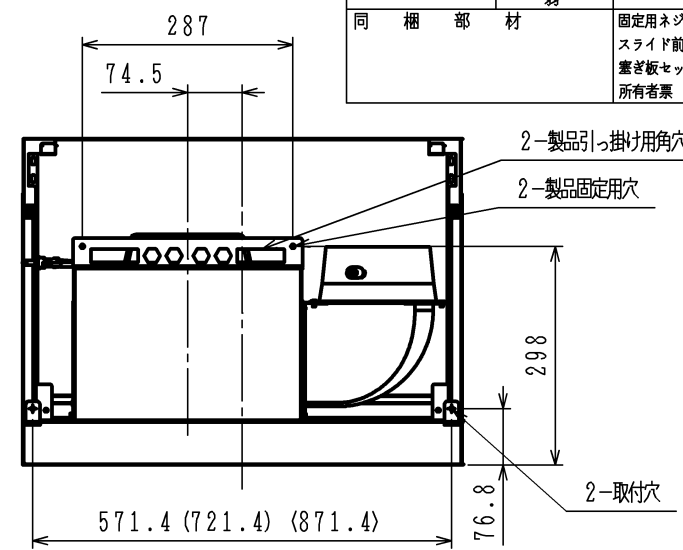

() 寸法は750mm幅の寸法とする。
 () 寸法は900mm幅の寸法とする。

仕様		仕様		
項目	名称	仕様		
品名	番	スリム型レンジフード		
	60cm幅	NFG6S07		
	75cm幅	NFG7S07		
	90cm幅	NFG9S07		
ファンタイプ		シロッコファン		
整流板		付き		
カラーバリエーション		ブラック	シルバー	ステンレス
品名コード	60cm幅	NFG6S07MBAL	NFG6S07MSIL	NFG6S07MSTL
	75cm幅	NFG7S07MBAL	NFG7S07MSIL	NFG7S07MSTL
	90cm幅	NFG9S07MBAL	NFG9S07MSIL	NFG9S07MSTL
外形寸法 (mm)	60cm幅	幅599×奥行600×高さ269		
	75cm幅	幅749×奥行600×高さ269		
	90cm幅	幅899×奥行600×高さ269		
質量 (kg)	60cm幅	17.5		
	75cm幅	19.5		
	90cm幅	21.5		
給排気方式		排気のみ		
運転ボタン		3速(強・中・弱)		
照明		40W白熱電球		
電源		AC100V 50Hz/60Hz		
ダクト接続		φ150ダクト		
フィルター		なし(フィルターレスタイプ)		
風量 (m³/h)	強	530/505		
	中	270/240		
	弱	150/130		
騒音 (dB)	強	48/46		
	中	32/30		
	弱	20/18		
消費電力 (W)	強	79/94		
	中	50/50		
	弱	35/33		
同梱部材		固定用ネジセット、排気口具、エルボ、整流板、スライド前扉板、型紙セット(取付金具付き)、塞ぎ板セット、取扱説明書、取付設置説明書、所有者票		

背面取付図

※塞ぎ板の高さ調整範囲: 445~700
 塞ぎ板対応吊戸奥行き: 280以上 (但し扉除く)

単位: mm

納入仕様図	製品名	NFG6S07 (60cm幅) L	
		NFG7S07 (75cm幅) L	
		NFG9S07 (90cm幅) L	
図名	名称寸法図		
尺度	1/10	原紙サイズ	A3
図番	WN-14-0676		
作成	2014.08.26	調整	株式会社 ㄐㄐㄐ