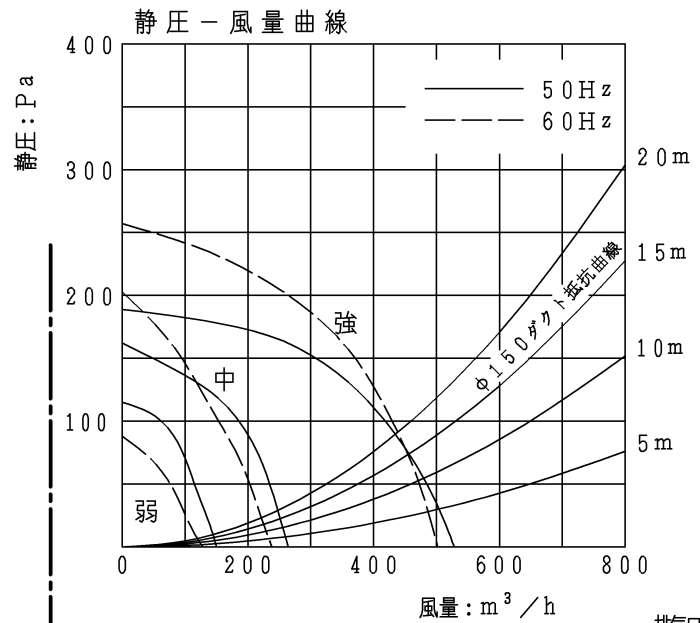

() 寸法は750mm幅の寸法とする。
 () 寸法は900mm幅の寸法とする。

仕様		仕様		
項目	名称	仕様		
品名	番	スリム型レンジフード		
	60cm幅	NFG6S07		
	75cm幅	NFG7S07		
	90cm幅	NFG9S07		
ファンタイプ		シロッコファン		
整流板		付き		
カラーバリエーション		ブラック	シルバー	ステンレス
品名コード	60cm幅	NFG6S07MBAL	NFG6S07MSIL	NFG6S07MSTL
	75cm幅	NFG7S07MBAL	NFG7S07MSIL	NFG7S07MSTL
	90cm幅	NFG9S07MBAL	NFG9S07MSIL	NFG9S07MSTL
外形寸法 (mm)	60cm幅	幅599×奥行600×高さ269		
	75cm幅	幅749×奥行600×高さ269		
	90cm幅	幅899×奥行600×高さ269		
質量 (kg)	60cm幅	17.5		
	75cm幅	19.5		
	90cm幅	21.5		
給排気方式		排気のみ		
運転ボタン		3速(強・中・弱)		
照明		40W白熱電球		
電源		AC100V 50Hz/60Hz		
ダクト接続		φ150ダクト		
フィルター		なし(フィルターレスタイプ)		
風量 (m³/h)	強	530/505		
	中	270/240		
	弱	150/130		
騒音 (dB)	強	48/46		
	中	32/30		
	弱	20/18		
消費電力 (W)	強	79/94		
	中	50/50		
	弱	35/33		
同梱部材		固定用ネジセット、排気口具、エルボ、整流板、スライド前扉板、型紙セット(取付金具付き)、塞ぎ板セット、取扱説明書、取付設置説明書、所有者票		

背面取付図

※塞ぎ板の高さ調整範囲: 445~700
 塞ぎ板対応吊戸奥行き: 280以上 (但し扉除く)

単位: mm

納入仕様図	製品名	NFG6S07 (60cm幅) L	
		NFG7S07 (75cm幅) L	
		NFG9S07 (90cm幅) L	
図名	名称寸法図		
尺度	1/10	原紙サイズ	A3
図番	WN-14-0676		
作成	2014.08.26	調整	株式会社 ㄐㄐㄐ