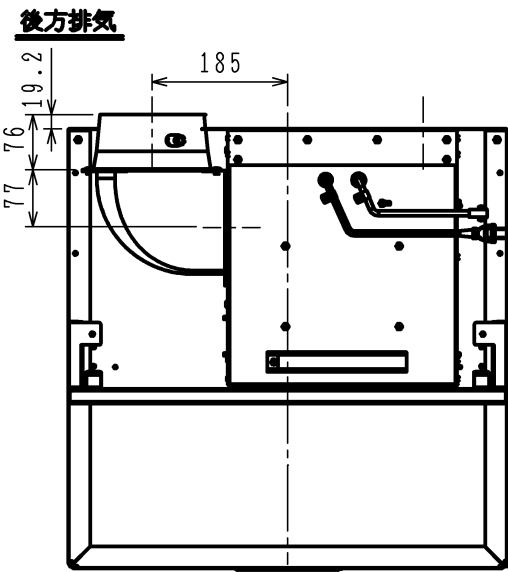

() 寸法は750mm幅の寸法とする。
 () 寸法は900mm幅の寸法とする。

仕様		仕様		
項目	名称	仕様		
品名	番	スリム型レンジフード		
	60cm幅	NFG6S07		
	75cm幅	NFG7S07		
	90cm幅	NFG9S07		
ファンタイプ		シロッコファン		
整流板		付き		
カラーバリエーション		ブラック	シルバー	ステンレス
品名コード	60cm幅	NFG6S07MBAL	NFG6S07MSIL	NFG6S07MSTL
	75cm幅	NFG7S07MBAL	NFG7S07MSIL	NFG7S07MSTL
	90cm幅	NFG9S07MBAL	NFG9S07MSIL	NFG9S07MSTL
外形寸法 (mm)	60cm幅	幅599×奥行600×高さ269		
	75cm幅	幅749×奥行600×高さ269		
	90cm幅	幅899×奥行600×高さ269		
質量 (kg)	60cm幅	17.5		
	75cm幅	19.5		
	90cm幅	21.5		
給排気方式		排気のみ		
運転ボタン		3速(強・中・弱)		
照明		40W白熱電球		
電源		AC100V 50Hz/60Hz		
ダクト接続		φ150ダクト		
フィルター		なし(フィルターレスタイプ)		
風量 (m³/h)	強	530/505		
	中	270/240		
	弱	150/130		
騒音 (dB)	強	48/46		
	中	32/30		
	弱	20/18		
消費電力 (W)	強	79/94		
	中	50/50		
	弱	35/33		
同梱部材		固定用ネジセット、排気口具、エルボ、整流板、スライド前扉板、型紙セット(取付金具付き)、塞ぎ板セット、取扱説明書、取付設置説明書、所有者票		

背面取付図

※塞ぎ板の高さ調整範囲: 445~700
 塞ぎ板対応吊戸奥行き: 280以上 (但し扉除く)

単位: mm

納入仕様図	製品名	NFG6S07 (60cm幅) L	
		NFG7S07 (75cm幅) L	
		NFG9S07 (90cm幅) L	
図名	名称寸法図		
尺度	1/10	原紙サイズ	A3
図番	WN-14-0676		
作成	2014.08.26	調整	株式会社 ㄐㄐㄐ