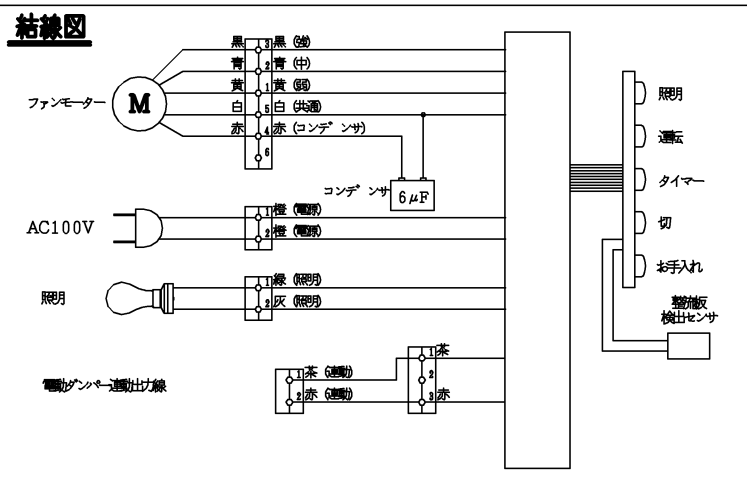

() 寸法は750mm幅の寸法とする。
 () 寸法は900mm幅の寸法とする。

仕様		仕様		
項目	名称	仕様		
品名	番	スリム型レンジフード		
	60cm幅	NFG6S07		
	75cm幅	NFG7S07		
	90cm幅	NFG9S07		
ファンタイプ		シロッコファン		
整流板		付き		
カラーバリエーション		ブラック	シルバー	ステンレス
品名コード	60cm幅	NFG6S07MBAL	NFG6S07MSIL	NFG6S07MSTL
	75cm幅	NFG7S07MBAL	NFG7S07MSIL	NFG7S07MSTL
	90cm幅	NFG9S07MBAL	NFG9S07MSIL	NFG9S07MSTL
外形寸法 (mm)	60cm幅	幅599×奥行600×高さ269		
	75cm幅	幅749×奥行600×高さ269		
	90cm幅	幅899×奥行600×高さ269		
質量 (kg)	60cm幅	17.5		
	75cm幅	19.5		
	90cm幅	21.5		
給排気方式		排気のみ		
運転ボタン		3速(強・中・弱)		
照明		40W白熱電球		
電源		AC100V 50Hz/60Hz		
ダクト接続		φ150ダクト		
フィルター		なし(フィルターレスタイプ)		
風量 (m³/h)	強	530/505		
	中	270/240		
	弱	150/130		
騒音 (dB)	強	48/46		
	中	32/30		
	弱	20/18		
消費電力 (W)	強	79/94		
	中	50/50		
	弱	35/33		
同梱部材		固定用ネジセット、排気口具、エルボ、整流板、スライド前扉板、型紙セット(取付金具付き)、塞ぎ板セット、取扱説明書、取付設置説明書、所有者票		

背面取付図

※塞ぎ板の高さ調整範囲: 445~700
 塞ぎ板対応吊戸奥行き: 280以上 (但し扉除く)

単位: mm

納入仕様図	製品名	NFG6S07 (60cm幅) L	
		NFG7S07 (75cm幅) L	
		NFG9S07 (90cm幅) L	
図名	名称寸法図		
尺度	1/10	原紙サイズ	A3
図番	WN-14-0676		
作成	2014.08.26	調整	株式会社 ㄐㄐㄐ