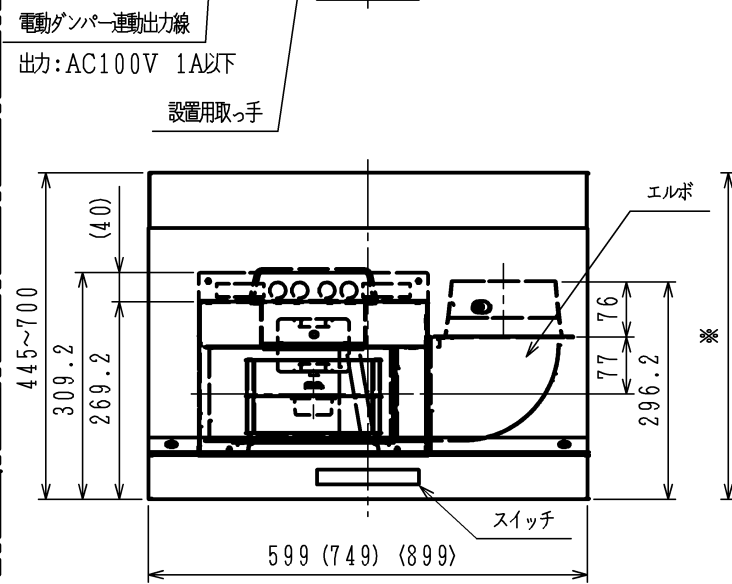

() 寸法は750mm幅の寸法とする。
 () 寸法は900mm幅の寸法とする。

※塞ぎ板の高さ調整範囲: 445~700
 塞ぎ板対応吊戸奥行き: 280以上 (但し扉除く)

仕様		仕様	
項目	名称	仕様	
名称	スリム型レンジフード		
品番	60cm幅	NFG6S07	
	75cm幅	NFG7S07	
	90cm幅	NFG9S07	
ファンタイプ	シロッコファン		
整流板	付き		
カラーバリエーション	ブラック	シルバー	ステンレス
品名コード	60cm幅	NFG6S07MBAR	NFG6S07MSIR
	75cm幅	NFG7S07MBAR	NFG7S07MSIR
	90cm幅	NFG9S07MBAR	NFG9S07MSIR
外形寸法 (mm)	60cm幅	幅599×奥行き600×高さ269	
	75cm幅	幅749×奥行き600×高さ269	
	90cm幅	幅899×奥行き600×高さ269	
質量 (kg)	60cm幅	17.5	
	75cm幅	19.5	
	90cm幅	21.5	
給排気方式	排気のみ		
運転ボタン	3速 (強・中・弱)		
照明	40W白熱電球		
電源	AC100V 50Hz/60Hz		
ダクト接続	φ150ダクト		
フィルター	なし (フィルターレスタイプ)		
風量 (m³/h)	強	530/505	
	中	270/240	
	弱	150/130	
騒音 (dB)	強	48/46	
	中	32/30	
	弱	20/18	
消費電力 (W)	強	79/94	
	中	50/50	
	弱	35/33	
同梱部材	固定用ネジセット、排気口具、エルボ、整流板、スライド前幕板、型紙セット (取付金具付き)、塞ぎ板セット、取扱説明書、取付設置説明書、所有者票		

単位: mm

納入仕様図	製品名	NFG6S07 (60cm幅) R	
		NFG7S07 (75cm幅) R	
		NFG9S07 (90cm幅) R	
図名	名称寸法図		
尺度	1/10	原紙サイズ	A3
図番	WN-14-0675		
作成	2014.08.26	調整	株式会社 J=O J=O