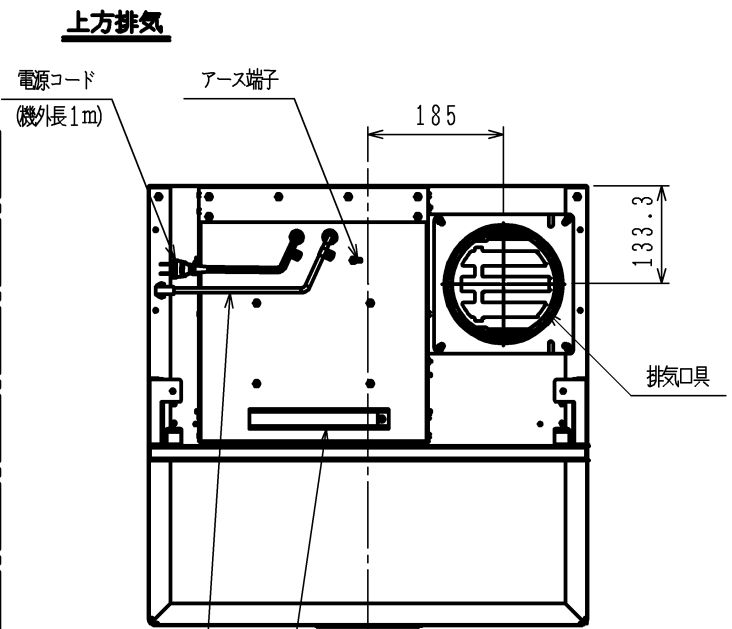

() 寸法は750mm幅の寸法とする。
 () 寸法は900mm幅の寸法とする。

※塞ぎ板の高さ調整範囲: 445~700
 塞ぎ板対応吊戸奥行き: 280以上 (但し扉除く)

仕様		仕様	
項目	名称	仕様	
名称	スリム型レンジフード		
品番	60cm幅	NFG6S07	
	75cm幅	NFG7S07	
	90cm幅	NFG9S07	
ファンタイプ	シロッコファン		
整流板	付き		
カラーバリエーション	ブラック	シルバー	ステンレス
品名コード	60cm幅	NFG6S07MBAR	NFG6S07MSIR
	75cm幅	NFG7S07MBAR	NFG7S07MSIR
	90cm幅	NFG9S07MBAR	NFG9S07MSIR
外形寸法 (mm)	60cm幅	幅599×奥行き600×高さ269	
	75cm幅	幅749×奥行き600×高さ269	
	90cm幅	幅899×奥行き600×高さ269	
質量 (kg)	60cm幅	17.5	
	75cm幅	19.5	
	90cm幅	21.5	
給排気方式	排気のみ		
運転ボタン	3速 (強・中・弱)		
照明	40W白熱電球		
電源	AC100V 50Hz/60Hz		
ダクト接続	φ150ダクト		
フィルター	なし (フィルターレスタイプ)		
風量 (m³/h)	強	530/505	
	中	270/240	
	弱	150/130	
騒音 (dB)	強	48/46	
	中	32/30	
	弱	20/18	
消費電力 (W)	強	79/94	
	中	50/50	
	弱	35/33	
同梱部材	固定用ネジセット、排気口具、エルボ、整流板、スライド前幕板、型紙セット (取付金具付き)、塞ぎ板セット、取扱説明書、取付設置説明書、所有者票		

単位: mm

納入仕様図	製品名	NFG6S07 (60cm幅) R	
		NFG7S07 (75cm幅) R	
		NFG9S07 (90cm幅) R	
図名	名称寸法図		
尺度	1/10	原紙サイズ	A3
図番	WN-14-0675		
作成	2014.08.26	調整	株式会社 J=O J=O