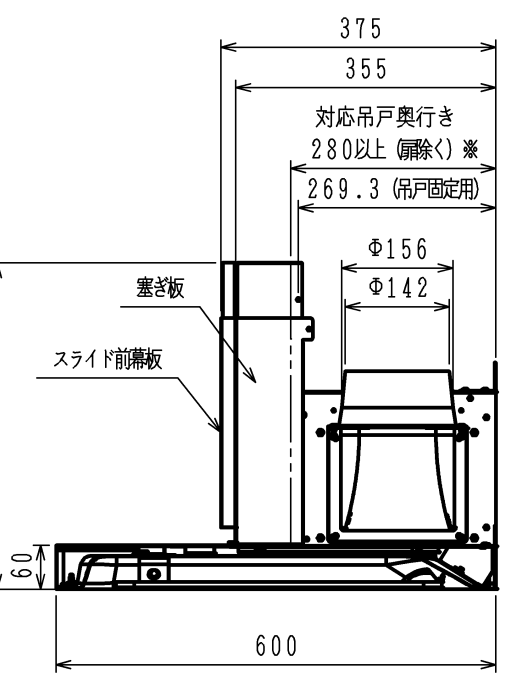

() 寸法は750mm幅の寸法とする。
 () 寸法は900mm幅の寸法とする。

※塞ぎ板の高さ調整範囲: 445~700
 塞ぎ板対応吊戸奥行き: 280以上 (但し扉除く)

仕様		仕様	
項目	名称	仕様	
名称	スリム型レンジフード		
品番	60cm幅	NFG6S07	
	75cm幅	NFG7S07	
	90cm幅	NFG9S07	
ファンタイプ	シロッコファン		
整流板	付き		
カラーバリエーション	ブラック	シルバー	ステンレス
品名コード	60cm幅	NFG6S07MBAR	NFG6S07MSIR
	75cm幅	NFG7S07MBAR	NFG7S07MSIR
	90cm幅	NFG9S07MBAR	NFG9S07MSIR
外形寸法 (mm)	60cm幅	幅599×奥行き600×高さ269	
	75cm幅	幅749×奥行き600×高さ269	
	90cm幅	幅899×奥行き600×高さ269	
質量 (kg)	60cm幅	17.5	
	75cm幅	19.5	
	90cm幅	21.5	
給排気方式	排気のみ		
運転ボタン	3速 (強・中・弱)		
照明	40W白熱電球		
電源	AC100V 50Hz/60Hz		
ダクト接続	φ150ダクト		
フィルター	なし (フィルターレスタイプ)		
風量 (m³/h)	強	530/505	
	中	270/240	
	弱	150/130	
騒音 (dB)	強	48/46	
	中	32/30	
	弱	20/18	
消費電力 (W)	強	79/94	
	中	50/50	
	弱	35/33	
同梱部材	固定用ネジセット、排気口具、エルボ、整流板、スライド前幕板、型紙セット (取付金具付き)、塞ぎ板セット、取扱説明書、取付設置説明書、所有者票		

単位: mm

納入仕様図	製品名	NFG6S07 (60cm幅) R	
		NFG7S07 (75cm幅) R	
		NFG9S07 (90cm幅) R	
図名	名称寸法図		
尺度	1/10	原紙サイズ	A3
図番	WN-14-0675		
作成	2014.08.26	調整	株式会社 J=O J=O