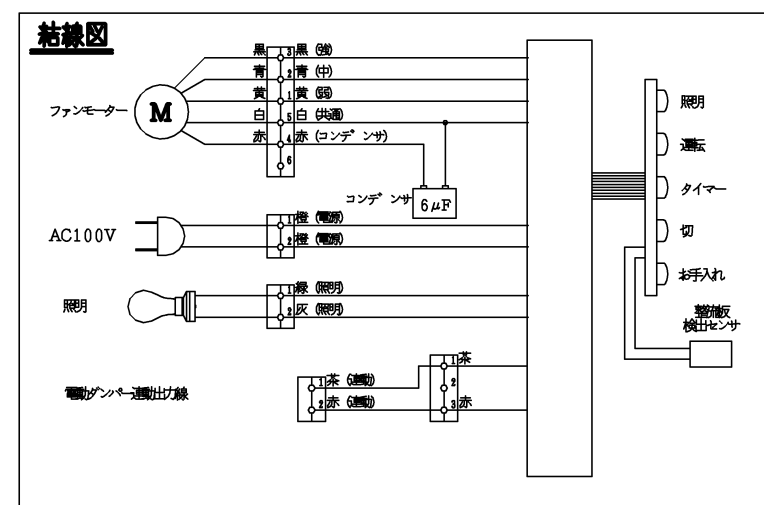

() 寸法は750mm幅の寸法とする。
 () 寸法は900mm幅の寸法とする。

※塞ぎ板の高さ調整範囲: 445~700
 塞ぎ板対応吊戸奥行き: 280以上 (但し扉除く)

仕様		仕様	
項目	名称	仕様	
名称	スリム型レンジフード		
品番	60cm幅	NFG6S07	
	75cm幅	NFG7S07	
	90cm幅	NFG9S07	
ファンタイプ	シロッコファン		
整流板	付き		
カラーバリエーション	ブラック	シルバー	ステンレス
品名コード	60cm幅	NFG6S07MBAR	NFG6S07MSIR
	75cm幅	NFG7S07MBAR	NFG7S07MSIR
	90cm幅	NFG9S07MBAR	NFG9S07MSIR
外形寸法 (mm)	60cm幅	幅599×奥行き600×高さ269	
	75cm幅	幅749×奥行き600×高さ269	
	90cm幅	幅899×奥行き600×高さ269	
質量 (kg)	60cm幅	17.5	
	75cm幅	19.5	
	90cm幅	21.5	
給排気方式	排気のみ		
運転ボタン	3速 (強・中・弱)		
照明	40W白熱電球		
電源	AC100V 50Hz/60Hz		
ダクト接続	φ150ダクト		
フィルター	なし (フィルターレスタイプ)		
風量 (m³/h)	強	530/505	
	中	270/240	
	弱	150/130	
騒音 (dB)	強	48/46	
	中	32/30	
	弱	20/18	
消費電力 (W)	強	79/94	
	中	50/50	
	弱	35/33	
同梱部材	固定用ネジセット、排気口具、エルボ、整流板、スライド前幕板、型紙セット (取付金具付き)、塞ぎ板セット、取扱説明書、取付設置説明書、所有者票		

単位: mm

納入仕様図	製品名	NFG6S07 (60cm幅) R	
		NFG7S07 (75cm幅) R	
		NFG9S07 (90cm幅) R	
図名	名称寸法図		
尺度	1/10	原紙サイズ	A3
図番	WN-14-0675		
作成	2014.08.26	調整	株式会社 J=O J=O