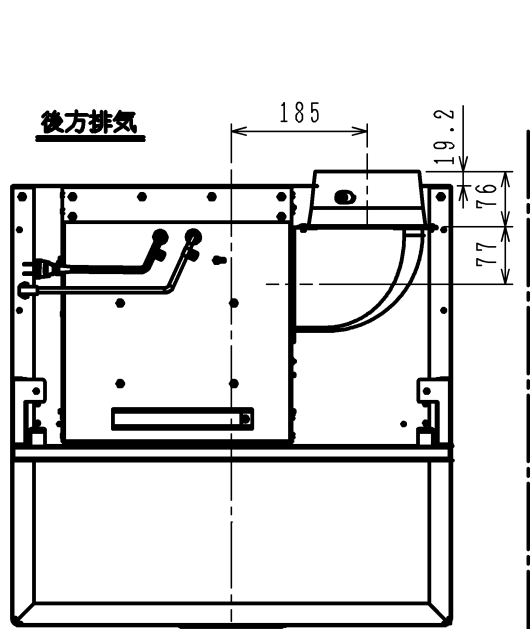

() 寸法は750mm幅の寸法とする。
 () 寸法は900mm幅の寸法とする。

※塞ぎ板の高さ調整範囲: 445~700
 塞ぎ板対応吊戸奥行き: 280以上 (但し扉除く)

仕様		仕様	
項目	名称	仕様	
名称	スリム型レンジフード		
品番	60cm幅	NFG6S07	
	75cm幅	NFG7S07	
	90cm幅	NFG9S07	
ファンタイプ	シロッコファン		
整流板	付き		
カラーバリエーション	ブラック	シルバー	ステンレス
品名コード	60cm幅	NFG6S07MBAR	NFG6S07MSIR
	75cm幅	NFG7S07MBAR	NFG7S07MSIR
	90cm幅	NFG9S07MBAR	NFG9S07MSIR
外形寸法 (mm)	60cm幅	幅599×奥行き600×高さ269	
	75cm幅	幅749×奥行き600×高さ269	
	90cm幅	幅899×奥行き600×高さ269	
質量 (kg)	60cm幅	17.5	
	75cm幅	19.5	
	90cm幅	21.5	
給排気方式	排気のみ		
運転ボタン	3速 (強・中・弱)		
照明	40W白熱電球		
電源	AC100V 50Hz/60Hz		
ダクト接続	φ150ダクト		
フィルター	なし (フィルターレスタイプ)		
風量 (m³/h)	強	530/505	
	中	270/240	
	弱	150/130	
騒音 (dB)	強	48/46	
	中	32/30	
	弱	20/18	
消費電力 (W)	強	79/94	
	中	50/50	
	弱	35/33	
同梱部材	固定用ネジセット、排気口具、エルボ、整流板、スライド前幕板、型紙セット (取付金具付き)、塞ぎ板セット、取扱説明書、取付設置説明書、所有者票		

単位: mm

納入仕様図	製品名	NFG6S07 (60cm幅) R	
		NFG7S07 (75cm幅) R	
		NFG9S07 (90cm幅) R	
図名	名称寸法図		
尺度	1/10	原紙サイズ	A3
図番	WN-14-0675		
作成	2014.08.26	調整	株式会社 J=O J=O