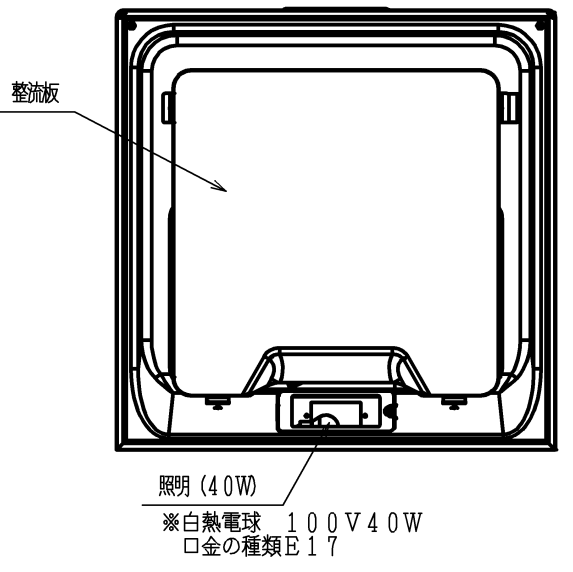

() 寸法は750mm幅の寸法とする。
 () 寸法は900mm幅の寸法とする。

※塞ぎ板の高さ調整範囲: 445~700
 塞ぎ板対応吊戸奥行き: 280以上 (但し扉除く)

仕様		仕様	
項目	名称	仕様	
名称	スリム型レンジフード		
品番	60cm幅	NFG6S07	
	75cm幅	NFG7S07	
	90cm幅	NFG9S07	
ファンタイプ	シロッコファン		
整流板	付き		
カラーバリエーション	ブラック	シルバー	ステンレス
品名コード	60cm幅	NFG6S07MBAR	NFG6S07MSIR
	75cm幅	NFG7S07MBAR	NFG7S07MSIR
	90cm幅	NFG9S07MBAR	NFG9S07MSIR
外形寸法 (mm)	60cm幅	幅599×奥行き600×高さ269	
	75cm幅	幅749×奥行き600×高さ269	
	90cm幅	幅899×奥行き600×高さ269	
質量 (kg)	60cm幅	17.5	
	75cm幅	19.5	
	90cm幅	21.5	
給排気方式	排気のみ		
運転ボタン	3速 (強・中・弱)		
照明	40W白熱電球		
電源	AC100V 50Hz/60Hz		
ダクト接続	φ150ダクト		
フィルター	なし (フィルターレスタイプ)		
風量 (m³/h)	強	530/505	
	中	270/240	
	弱	150/130	
騒音 (dB)	強	48/46	
	中	32/30	
	弱	20/18	
消費電力 (W)	強	79/94	
	中	50/50	
	弱	35/33	
同梱部材	固定用ネジセット、排気口具、エルボ、整流板、スライド前幕板、型紙セット (取付金具付き)、塞ぎ板セット、取扱説明書、取付設置説明書、所有者票		

単位: mm

納入仕様図	製品名	NFG6S07 (60cm幅) R	
		NFG7S07 (75cm幅) R	
		NFG9S07 (90cm幅) R	
図名	名称寸法図		
尺度	1/10	原紙サイズ	A3
図番	WN-14-0675		
作成	2014.08.26	調整	株式会社 J=O J=O