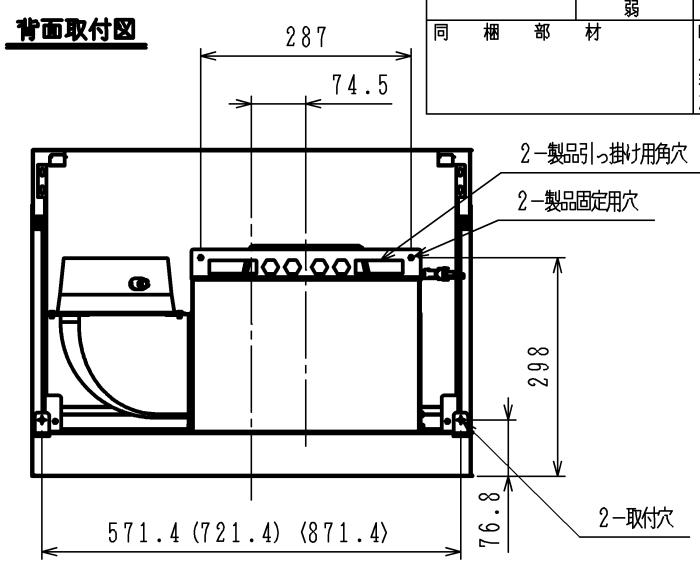

() 寸法は750mm幅の寸法とする。
 () 寸法は900mm幅の寸法とする。

※塞ぎ板の高さ調整範囲: 445~700
 塞ぎ板対応吊戸奥行き: 280以上 (但し扉除く)

仕様		仕様	
項目	名称	仕様	
名称	スリム型レンジフード		
品番	60cm幅	NFG6S07	
	75cm幅	NFG7S07	
	90cm幅	NFG9S07	
ファンタイプ	シロッコファン		
整流板	付き		
カラーバリエーション	ブラック	シルバー	ステンレス
品名コード	60cm幅	NFG6S07MBAR	NFG6S07MSIR
	75cm幅	NFG7S07MBAR	NFG7S07MSIR
	90cm幅	NFG9S07MBAR	NFG9S07MSIR
外形寸法 (mm)	60cm幅	幅599×奥行き600×高さ269	
	75cm幅	幅749×奥行き600×高さ269	
	90cm幅	幅899×奥行き600×高さ269	
質量 (kg)	60cm幅	17.5	
	75cm幅	19.5	
	90cm幅	21.5	
給排気方式	排気のみ		
運転ボタン	3速 (強・中・弱)		
照明	40W白熱電球		
電源	AC100V 50Hz/60Hz		
ダクト接続	φ150ダクト		
フィルター	なし (フィルターレスタイプ)		
風量 (m³/h)	強	530/505	
	中	270/240	
	弱	150/130	
騒音 (dB)	強	48/46	
	中	32/30	
	弱	20/18	
消費電力 (W)	強	79/94	
	中	50/50	
	弱	35/33	
同梱部材	固定用ネジセット、排気口具、エルボ、整流板、スライド前幕板、型紙セット (取付金具付き)、塞ぎ板セット、取扱説明書、取付設置説明書、所有者票		

単位: mm

納入仕様図	製品名	NFG6S07 (60cm幅) R	
		NFG7S07 (75cm幅) R	
		NFG9S07 (90cm幅) R	
図名	名称寸法図		
尺度	1/10	原紙サイズ	A3
図番	WN-14-0675		
作成	2014.08.26	調整	株式会社 J=O J=O