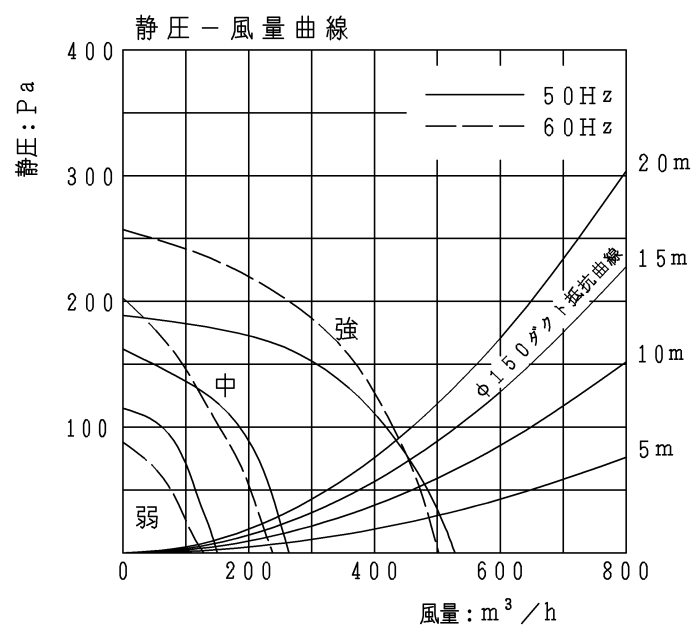

() 寸法は750mm幅の寸法とする。
 () 寸法は900mm幅の寸法とする。

※塞ぎ板の高さ調整範囲: 445~700
 塞ぎ板対応吊戸奥行き: 280以上 (但し扉除く)

仕様		仕様	
項目	名称	仕様	
名称	スリム型レンジフード		
品番	60cm幅	NFG6S07	
	75cm幅	NFG7S07	
	90cm幅	NFG9S07	
ファンタイプ	シロッコファン		
整流板	付き		
カラーバリエーション	ブラック	シルバー	ステンレス
品名コード	60cm幅	NFG6S07MBAR	NFG6S07MSIR
	75cm幅	NFG7S07MBAR	NFG7S07MSIR
	90cm幅	NFG9S07MBAR	NFG9S07MSIR
外形寸法 (mm)	60cm幅	幅599×奥行き600×高さ269	
	75cm幅	幅749×奥行き600×高さ269	
	90cm幅	幅899×奥行き600×高さ269	
質量 (kg)	60cm幅	17.5	
	75cm幅	19.5	
	90cm幅	21.5	
給排気方式	排気のみ		
運転ボタン	3速 (強・中・弱)		
照明	40W白熱電球		
電源	AC100V 50Hz/60Hz		
ダクト接続	φ150ダクト		
フィルター	なし (フィルターレスタイプ)		
風量 (m³/h)	強	530/505	
	中	270/240	
	弱	150/130	
騒音 (dB)	強	48/46	
	中	32/30	
	弱	20/18	
消費電力 (W)	強	79/94	
	中	50/50	
	弱	35/33	
同梱部材	固定用ネジセット、排気口具、エルボ、整流板、スライド前幕板、型紙セット (取付金具付き)、塞ぎ板セット、取扱説明書、取付設置説明書、所有者票		

単位: mm

納入仕様図	製品名	NFG6S07 (60cm幅) R	
		NFG7S07 (75cm幅) R	
		NFG9S07 (90cm幅) R	
図名	名称寸法図		
尺度	1/10	原紙サイズ	A3
図番	WN-14-0675		
作成	2014.08.26	調整	株式会社 J=O J=O