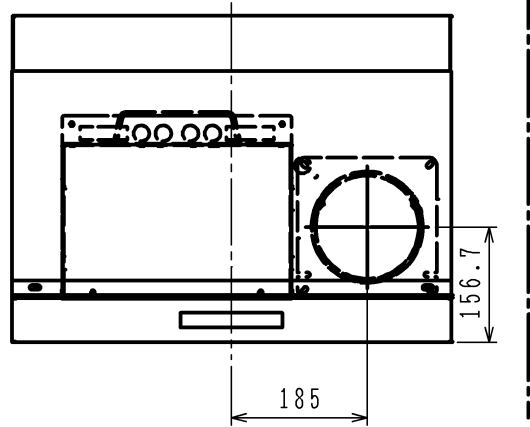

() 寸法は750mm幅の寸法とする。
 () 寸法は900mm幅の寸法とする。

※塞ぎ板の高さ調整範囲: 445~700
 塞ぎ板対応吊戸奥行き: 280以上 (但し扉除く)

仕様		仕様	
項目	名称	仕様	
名称	スリム型レンジフード		
品番	60cm幅	NFG6S07	
	75cm幅	NFG7S07	
	90cm幅	NFG9S07	
ファンタイプ	シロッコファン		
整流板	付き		
カラーバリエーション	ブラック	シルバー	ステンレス
品名コード	60cm幅	NFG6S07MBAR	NFG6S07MSIR
	75cm幅	NFG7S07MBAR	NFG7S07MSIR
	90cm幅	NFG9S07MBAR	NFG9S07MSIR
外形寸法 (mm)	60cm幅	幅599×奥行き600×高さ269	
	75cm幅	幅749×奥行き600×高さ269	
	90cm幅	幅899×奥行き600×高さ269	
質量 (kg)	60cm幅	17.5	
	75cm幅	19.5	
	90cm幅	21.5	
給排気方式	排気のみ		
運転ボタン	3速 (強・中・弱)		
照明	40W白熱電球		
電源	AC100V 50Hz/60Hz		
ダクト接続	φ150ダクト		
フィルター	なし (フィルターレスタイプ)		
風量 (m³/h)	強	530/505	
	中	270/240	
	弱	150/130	
騒音 (dB)	強	48/46	
	中	32/30	
	弱	20/18	
消費電力 (W)	強	79/94	
	中	50/50	
	弱	35/33	
同梱部材	固定用ネジセット、排気口具、エルボ、整流板、スライド前幕板、型紙セット (取付金具付き)、塞ぎ板セット、取扱説明書、取付設置説明書、所有者票		

単位: mm

納入仕様図	製品名	NFG6S07 (60cm幅) R	
		NFG7S07 (75cm幅) R	
		NFG9S07 (90cm幅) R	
図名	名称寸法図		
尺度	1/10	原紙サイズ	A3
図番	WN-14-0675		
作成	2014.08.26	調整	株式会社 J=O J=O