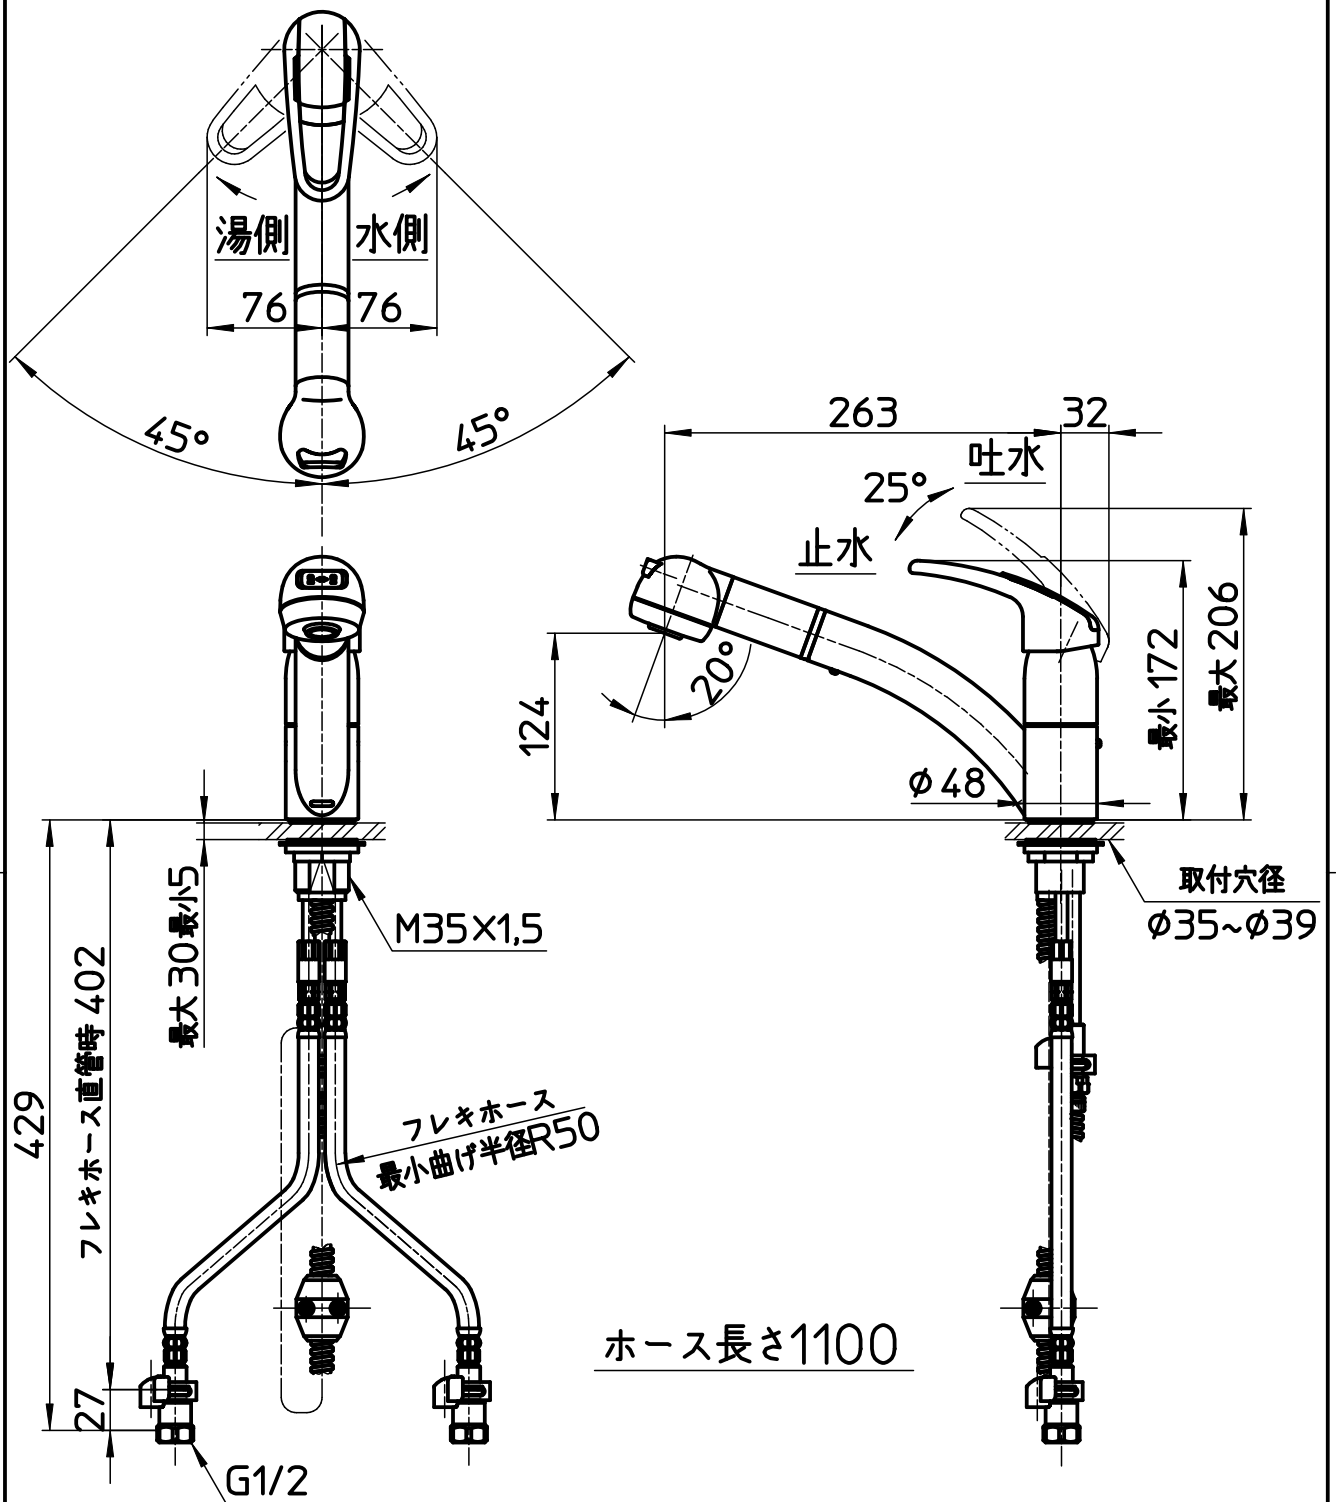

図番

備考	JIS 吐水口は回転式(120°) 銅管最小曲げ半径R60						
品名	シングルワンホール スプレー混合栓	尺度	承認	検図	製図	設計	第三角法
品番	K8760JV-C-13#C	1:5	..	..	..	..	株式会社 三栄水栓製作所