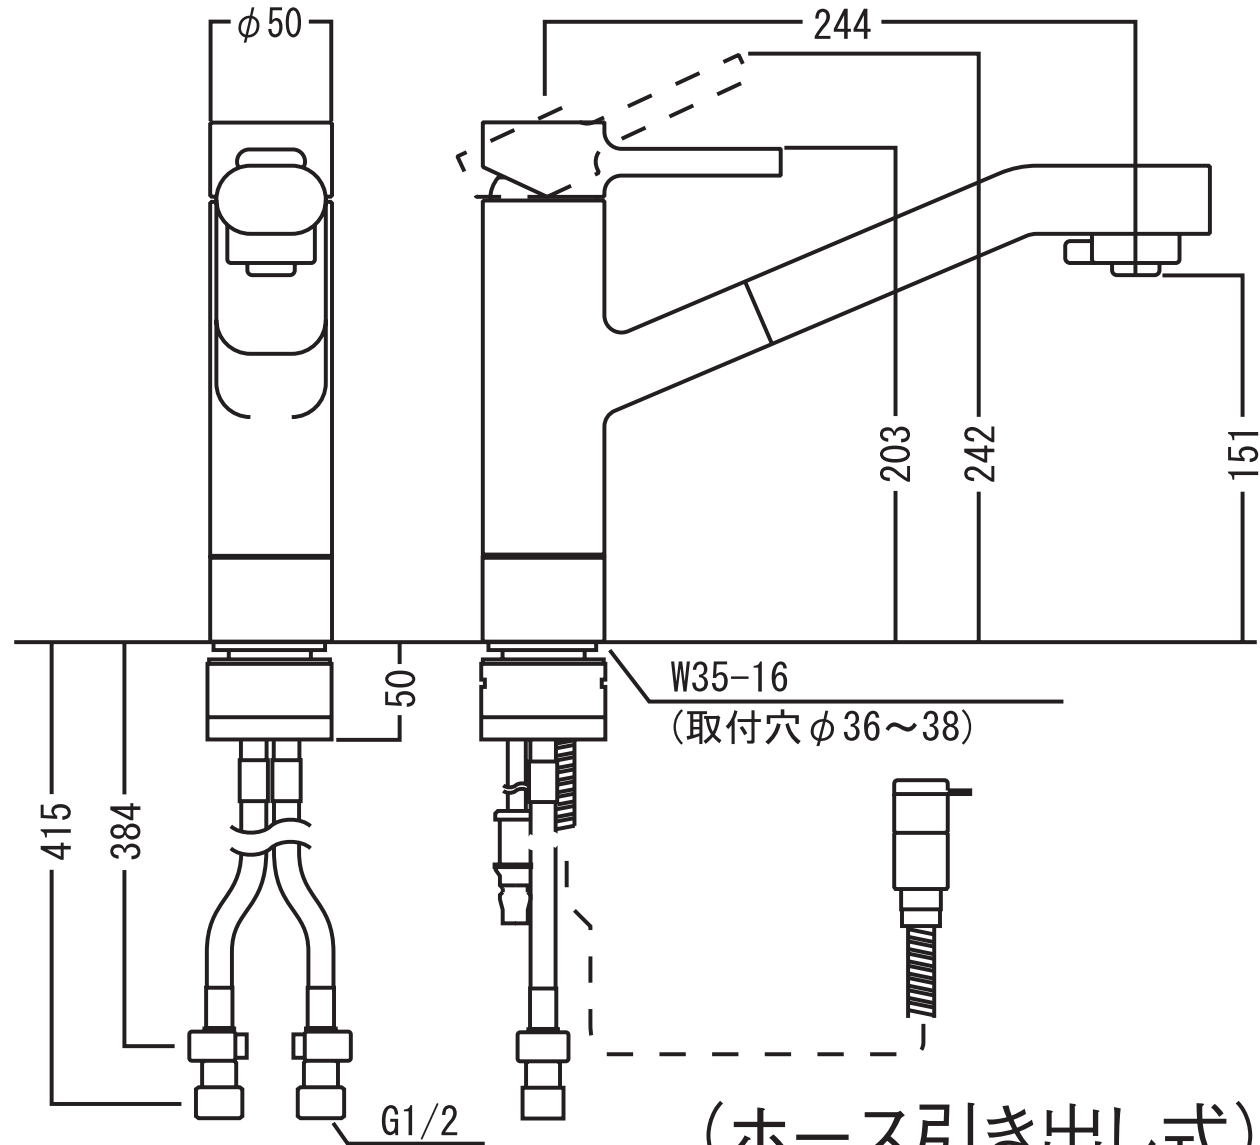

KM908

(ホース引き出し式)

シャワーホース長さ 1,100