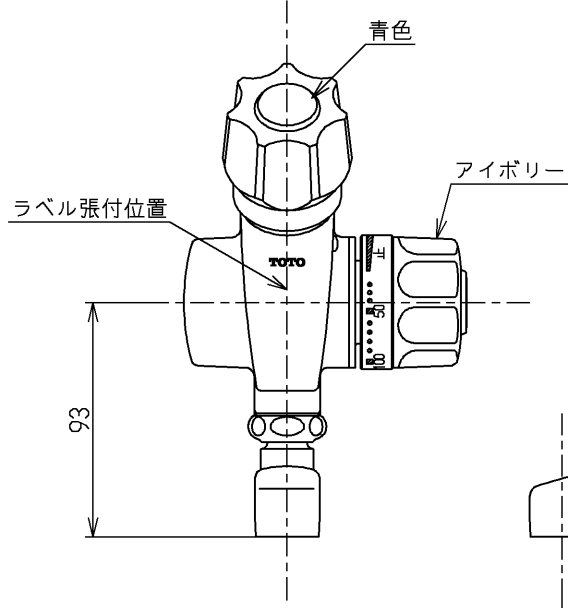

120L以下の湯貯めの場合
 定量ハンドルを一旦印以上
 回してから設定してください。

ラベル(1:1)

水道法適合品		エコマーク商品		名称	
TOTO			単位	横水栓13 (定量止水) (浴室) (JIS)	
製図	検図	日付	尺度	図番	
末次	大(義) 家庭	安田	1:3	TM500ADRX	
備考					