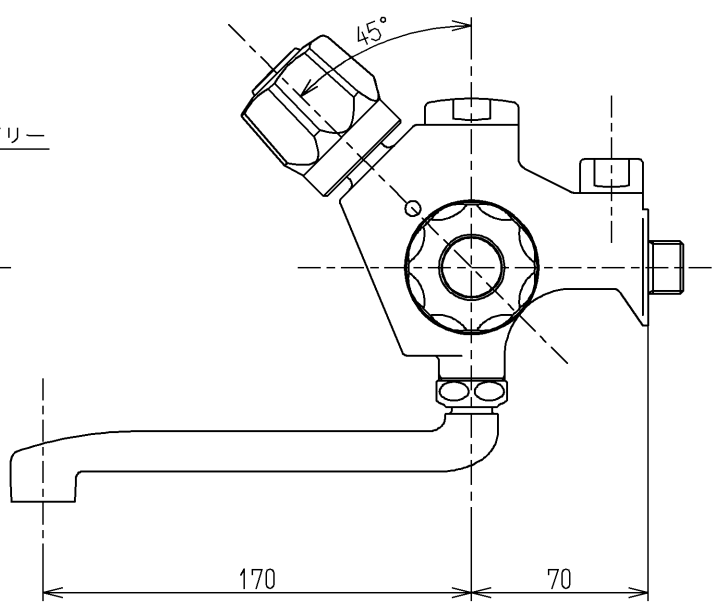

120L以下の湯貯めの場合
 定量ハンドルを一旦印以上
 回してから設定してください。

ラベル(1:1)

水道法適合品		エコマーク商品		名称	
TOTO			単位	横水栓13 (定量止水) (浴室) (JIS)	
製図	検図	日付	尺度	図番	
末次	大(義) 家庭	安田	1:3	TM500ADRX	
備考					