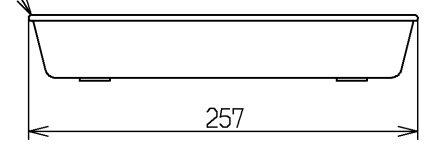

シャワーホース引出し長さ最大800

**注意**  
 連続して使用しない時はボタンを開にしたままレバーで止めてください。  
 ※1注意ラベル詳細(1:1)

**注意**  
 施工時は必ずこのカバーを取付けてください。  
 ※2注意ラベル詳細(1:1)

仕様		
用途	一般住宅用	
給水圧力	最低必要水圧	0.07MPa(流動圧)
	最高水圧	0.75MPa(静水圧) ※快適にお使いいただくためには、0.2MPa程度の圧力をおすすめします。
使用可能水質	水道水または飲用可能な井戸水	
使用環境温度	1~40℃ ※凍結が予想される地域では、ご使用できません。	
最高給湯温度	85℃	
特記事項	(1)湯圧が水圧より高くないように設定してください。 (2)安全のため給湯温度は60℃以下でのご使用をおすすめします。 (3)湯水を逆に配管しないでください。	

上面施工  
 ウォーターハンマー低減機構内蔵  
 アルカリ本体分岐金具 アルカリ先端分岐金具は取り付けできません

G1/2  
 (テーパおねじ接続不可)

水道法適合品				単位	名称
<b>TOTO</b>		φ	mm	台付シングル13 (シャワ・ソフト) (台所) (JIS)	
製図 中野(知)	検図 藤村	日付 安田 09.07.27	尺度 1:5	図番	
備考 逆止弁付				TKW32PR	