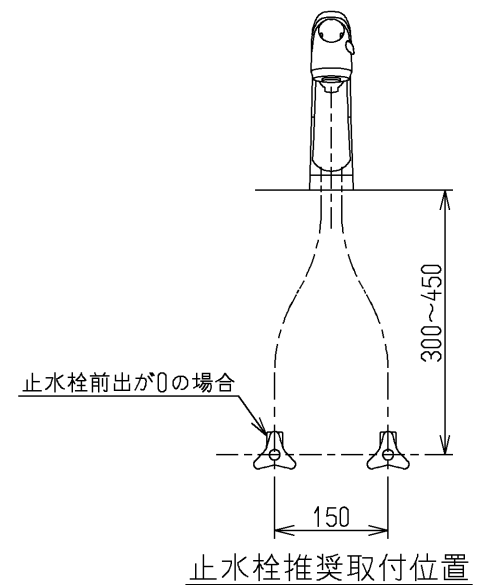

シャワーホース引出し長さ最大800

**注意**  
 連続して使用しない時はボタンを開にしたままレバーで止めてください。  
 ※1注意ラベル詳細(1:1)

**注意**  
 施工時は必ずこのカバーを取付けてください。  
 ※2注意ラベル詳細(1:1)

仕様		
用途	一般住宅用	
給水圧力	最低必要水圧	0.07MPa(流動圧)
	最高水圧	0.75MPa(静水圧) ※快適にお使いいただくためには、0.2MPa程度の圧力をおすすめします。
使用可能水質	水道水または飲用可能な井戸水	
使用環境温度	1~40℃ ※凍結が予想される地域では、ご使用できません。	
最高給湯温度	85℃	
特記事項	(1)湯圧が水圧より高くないように設定してください。 (2)安全のため給湯温度は60℃以下でのご使用をおすすめします。 (3)湯水を逆に配管しないでください。	

上面施工  
 ウォーターハンマー低減機構内蔵  
 アルカリ本体分岐金具 アルカリ先端分岐金具は取り付けできません

G1/2  
 (テーパおねじ接続不可)

水道法適合品				単位	名称
<b>TOTO</b>		φ	mm	台付シングル13 (シャワ・ソフト) (台所) (JIS)	
製図 中野(知)	検図 藤村	日付 安田 09.07.27	尺度 1:5	図番	
備考 逆止弁付				TKW32PR	