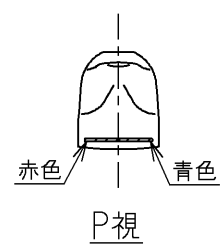

シャワーホース引出し長さ最大800

**注意**  
 連続して使用しない時はボタンを開にしたままレバーで止めてください。  
 ※1注意ラベル詳細(1:1)

**注意**  
 施工時は必ずこのカバーを取付けてください。  
 ※2注意ラベル詳細(1:1)

仕様		
用途	一般住宅用	
給水圧力	最低必要水圧	0.07MPa(流動圧)
	最高水圧	0.75MPa(静水圧) ※快適にお使いいただくためには、0.2MPa程度の圧力をおすすめします。
使用可能水質	水道水または飲用可能な井戸水	
使用環境温度	1~40℃ ※凍結が予想される地域では、ご使用できません。	
最高給湯温度	85℃	
特記事項	(1)湯圧が水圧より高くないように設定してください。 (2)安全のため給湯温度は60℃以下でのご使用をおすすめします。 (3)湯水を逆に配管しないでください。	

上面施工  
 ウォーターハンマー低減機構内蔵  
 アルカリ本体分岐金具 アルカリ先端分岐金具は取り付けできません

G1/2  
 (テーパおねじ接続不可)

水道法適合品				単位	名称
<b>TOTO</b>		φ	mm	台付シングル13 (シャワ・ソフト) (台所) (JIS)	
製図 中野(知)	検図 藤村	日付 安田 09.07.27	尺度 1:5	図番	
備考 逆止弁付				TKW32PR	