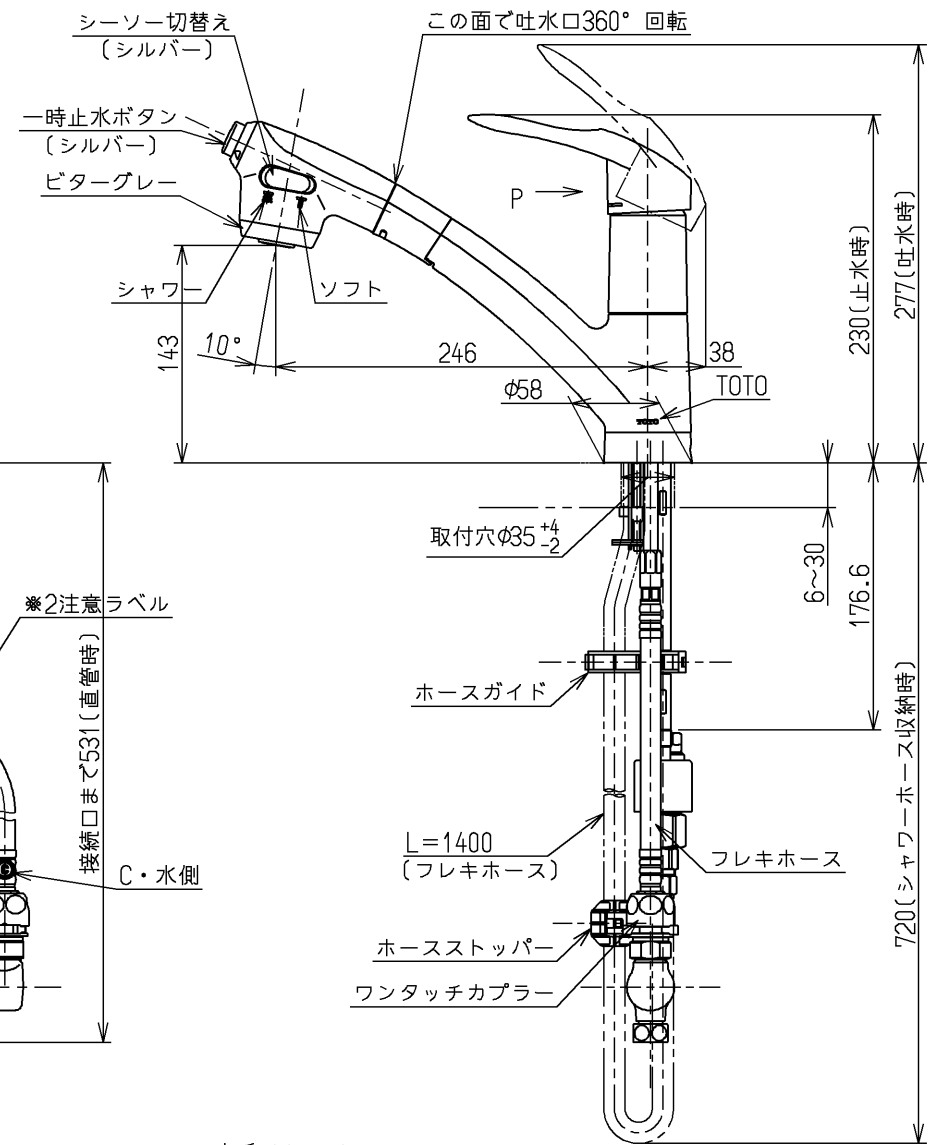

シャワーホース引出し長さ最大800

**注意**  
 連続して使用しない時はボタンを開にしたままレバーで止めてください。  
 ※1注意ラベル詳細(1:1)

**注意**  
 施工時は必ずこのカバーを取付けてください。  
 ※2注意ラベル詳細(1:1)

仕様		
用途	一般住宅用	
給水圧力	最低必要水圧	0.07MPa(流動圧)
	最高水圧	0.75MPa(静水圧) ※快適にお使いいただくためには、0.2MPa程度の圧力をおすすめします。
使用可能水質	水道水または飲用可能な井戸水	
使用環境温度	1~40℃ ※凍結が予想される地域では、ご使用できません。	
最高給湯温度	85℃	
特記事項	(1)湯圧が水圧より高くないように設定してください。 (2)安全のため給湯温度は60℃以下でのご使用をおすすめします。 (3)湯水を逆に配管しないでください。	

上面施工  
 ウォーターハンマー低減機構内蔵  
 アルカリ本体分岐金具 アルカリ先端分岐金具は取り付けできません

G1/2  
 (テーパおねじ接続不可)

水道法適合品				単位	名称
<b>TOTO</b>		φ	mm	台付シングル13 (シャワ・ソフト) (台所) (JIS)	
製図 中野(知)	検図 藤村	日付 安田 09.07.27	尺度 1:5	図番	
備考 逆止弁付				TKW32PR	