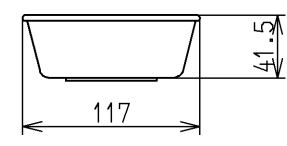

シャワーホース引出し長さ最大800

**注意**  
 連続して使用しない時はボタンを開にしたままレバーで止めてください。  
 ※1注意ラベル詳細(1:1)

**注意**  
 施工時は必ずこのカバーを取付けてください。  
 ※2注意ラベル詳細(1:1)

仕様		
用途	一般住宅用	
給水圧力	最低必要水圧	0.07MPa(流動圧)
	最高水圧	0.75MPa(静水圧) ※快適にお使いいただくためには、0.2MPa程度の圧力をおすすめします。
使用可能水質	水道水または飲用可能な井戸水	
使用環境温度	1~40℃ ※凍結が予想される地域では、ご使用できません。	
最高給湯温度	85℃	
特記事項	(1)湯圧が水圧より高くないように設定してください。 (2)安全のため給湯温度は60℃以下でのご使用をおすすめします。 (3)湯水を逆に配管しないでください。	

上面施工  
 ウォーターハンマー低減機構内蔵  
 アルカリ本体分岐金具 アルカリ先端分岐金具は取り付けできません

G1/2  
 (テーパおねじ接続不可)

水道法適合品				単位	名称
<b>TOTO</b>		φ	mm	台付シングル13 (シャワ・ソフト) (台所) (JIS)	
製図 中野(知)	検図 藤村	日付 安田 09.07.27	尺度 1:5	図番	
備考 逆止弁付				TKW32PR	