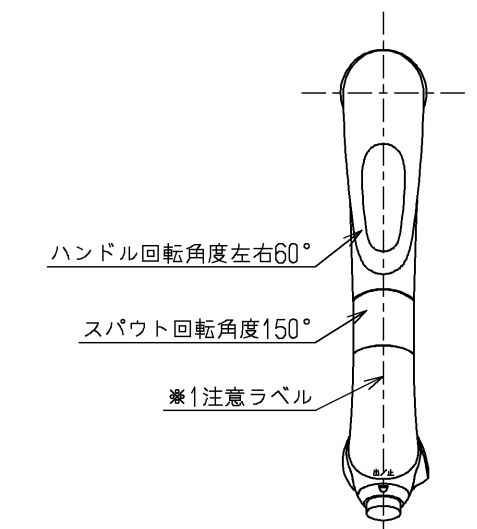

シャワーホース引出し長さ最大800

**注意**  
 連続して使用しない時はボタンを開にしたままレバーで止めてください。  
 ※1注意ラベル詳細(1:1)

**注意**  
 施工時は必ずこのカバーを取付けてください。  
 ※2注意ラベル詳細(1:1)

仕様		
用途	一般住宅用	
給水圧力	最低必要水圧	0.07MPa(流動圧)
	最高水圧	0.75MPa(静水圧) ※快適にお使いいただくためには、0.2MPa程度の圧力をおすすめします。
使用可能水質	水道水または飲用可能な井戸水	
使用環境温度	1~40℃ ※凍結が予想される地域では、ご使用できません。	
最高給湯温度	85℃	
特記事項	(1)湯圧が水圧より高くないように設定してください。 (2)安全のため給湯温度は60℃以下でのご使用をおすすめします。 (3)湯水を逆に配管しないでください。	

上面施工  
 ウォーターハンマー低減機構内蔵  
 アルカリ本体分岐金具 アルカリ先端分岐金具は取り付けできません

G1/2  
 (テーパおねじ接続不可)

水道法適合品				単位	名称
<b>TOTO</b>		φ	mm	台付シングル13 (シャワ・ソフト) (台所) (JIS)	
製図 中野(知)	検図 藤村	日付 安田 09.07.27	尺度 1:5	図番	
備考 逆止弁付				TKW32PR	