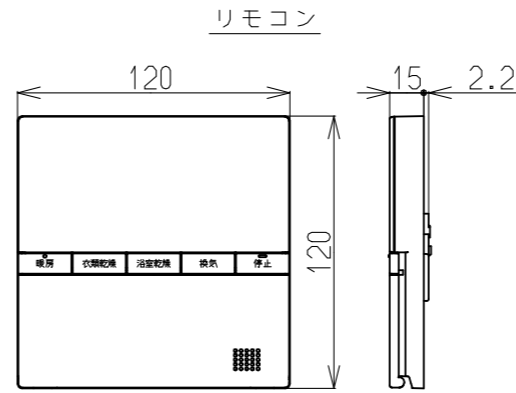

(単位:mm)

操作部	暖房スイッチ、衣類乾燥スイッチ、浴室乾燥スイッチ、換気スイッチ、停止スイッチ、安心暖房設定スイッチ、涼風スイッチ、温度変更スイッチ、風向変更スイッチ、浴室換気切スイッチ、24時間換気スイッチ、設定変更スイッチ、暖房予約スイッチ、フィルターリセットスイッチ、現在時刻スイッチ、時間/選択スイッチ、決定スイッチ
暖房運転	強:30 / 弱:13 / エコ:30
浴室乾燥	自動:35 / エコ送風:30 エコ温風:31 / タイマー:35
衣類乾燥	自動:43 / エコ送風:31 エコ温風:32 / タイマー:43
涼風運転	強:32 / 弱:22
換気運転	自動:7 / タイマー:7 (静圧0Pa時)
24時間換気	4~6
待機時	1
安全装置	浴室過熱防止、冷風防止、停電時安全、凍結予防

型式	RBH-C4101K1P 浴室暖房乾燥機(24時間1室換気タイプ)				
設置方式	天井埋め込み式				
適用浴室サイズ	1.5坪以下のユニットバス				
能力	加熱能力(kW)	暖房:4.1(吸込温度20℃,暖房循環量2.0L/min)			
寸法	本体寸法	高さ198X幅470X奥行518			
	フロントパネル寸法	高さ21X幅600X奥行490			
	吸込/吹出口有効面積	吸込口:250cm²	吹出口:270cm²		
	吊りボルト位置	385X435			
	天井有効高さ	200以上			
接続	リモコン寸法	高さ120X幅120X奥行15			
	電源	単相100V φ1.6VVF 3芯(1芯はアース)50-60Hz 端子台接続			
	リモコン	DC12V 3芯 5m 両端コネクタ接続			
	温水	80℃ 2.0L/min 7A樹脂管(クイックファスナー接続)			
質量(kg)	信号線	インテリジェント信号線2芯 E-CON信号線2芯			
	換気	φ100ダクト			
暖房運転	各要素の作動	熱源機+循環ファンの運転			
	風量(m³/min)	強:6.0 / 弱:3.5 / エコ:6.0			
	風量・コース切換	強/弱/エコ			
	温度設定	5段(高/中高/中/中低/低)			
	騒音値(dB(A))	強:45 / 弱:32 / エコ:45			
	タイマー	切タイマー最大6時間			
浴室乾燥運転	各要素の作動	熱源機+循環ファンの運転			
	コース切換	自動	エコ		
	風量(m³/min)	循環	送風	温風	タイマー
		換気	5.5	5.1	5.1
	騒音値(dB(A))	45	45	44	45
	タイマー	切タイマー最大 8時間			
乾燥時間	自動運転時:約2時間30分~3時間(外気温15℃、湿度65%)				
衣類乾燥運転	各要素の作動	熱源機+循環ファンの運転			
	コース切換	自動	エコ		
	風量(m³/min)	循環	送風	温風	タイマー
		換気	6.0	5.1	5.1
	騒音値(dB(A))	48	45	44	48
	タイマー	切タイマー最大 8時間			
乾燥時間(実用衣類4kg)	自動運転時:約1時間30分(外気温15℃、湿度65%)				
涼風運転	各要素の作動	循環ファンの運転			
	風量切換	強	弱		
	風量(m³/min)	循環	5.1	4.4	
		換気	1.17(70m³/h)	1.17(70m³/h)	
騒音値(dB(A))	45	42			
タイマー	切タイマー最大12時間				
換気	各要素の作動	循環ファンの運転			
	風量(m³/min)	自動、タイマー:1.5(90m³/h) (静圧0~150Pa時)			
	コース切換	自動/タイマー			
	騒音値(dB(A))	30(静圧0Pa時)			
タイマー	切タイマー最大12時間				
24時間換気	風量(m³/h)	設定 1	30	設定 4	60
		設定 2	40	設定 5	70
		設定 3	50	設定 6	80
	騒音値(dB(A))	工場出荷時 60 22~28(静圧0Pa時)			

*騒音値は弊社無音室でのデータです。
(機器下騒音値:機器フロントパネル下方1m、フロントパネル前方1mの位置で測定)

名称	外形寸法図	品名	浴室暖房乾燥機	
型式	RBH-C4101K1P (HBD-4121ACSK-JP)			
作成	2021.06	尺度	Freeサイズ	A3
リンナイ株式会社