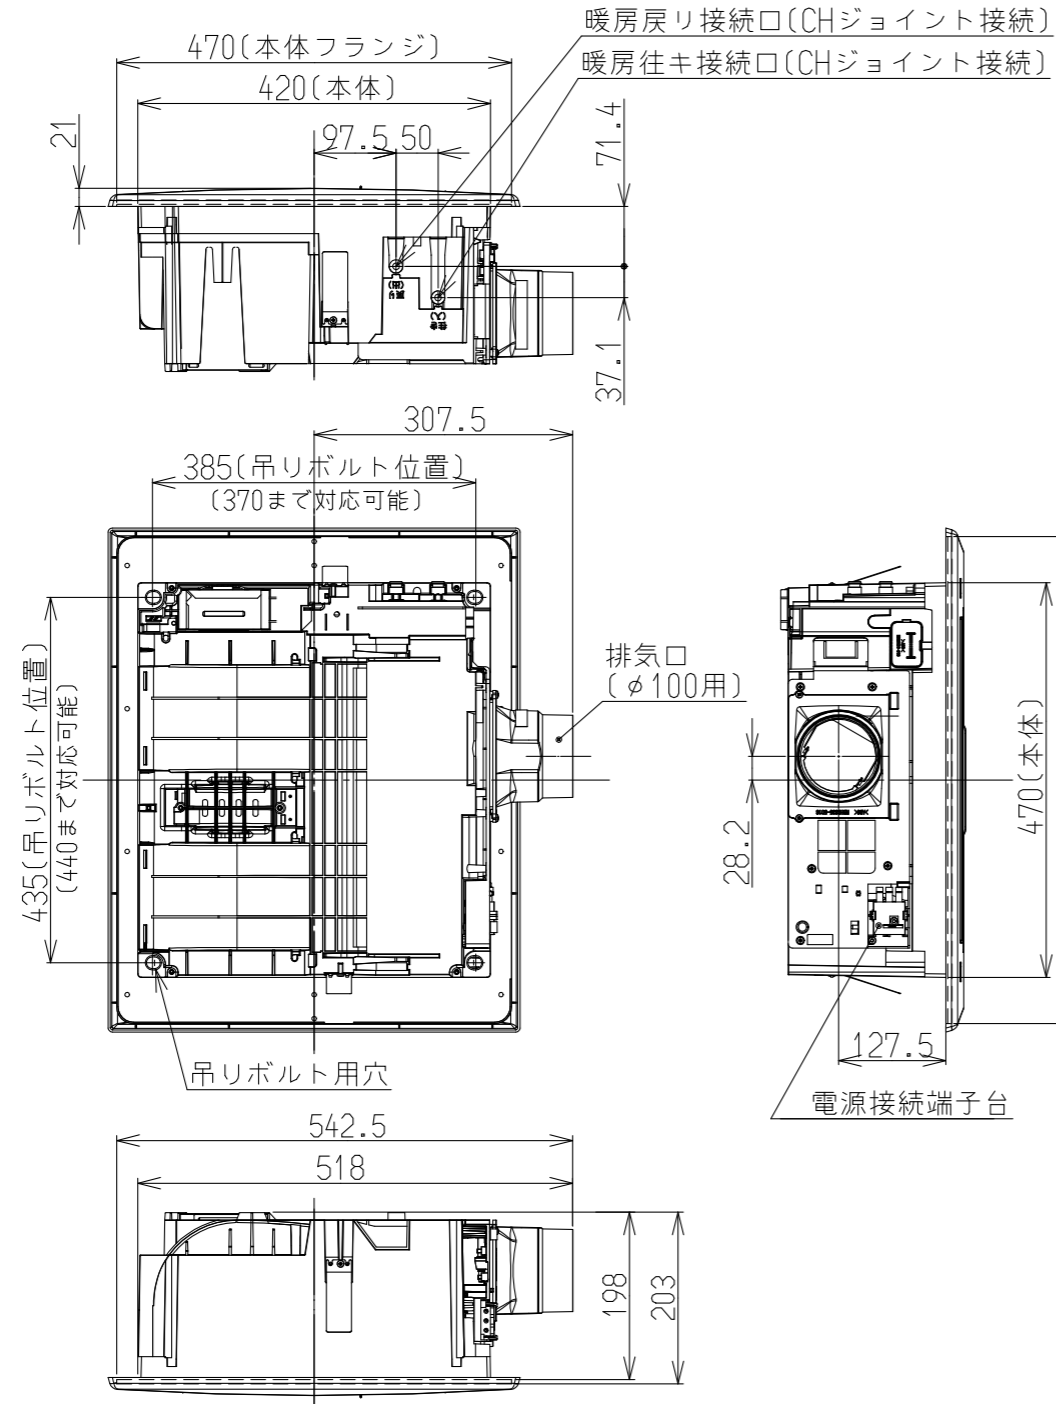

(単位:mm)

操作部	暖房スイッチ、衣類乾燥スイッチ、浴室乾燥スイッチ、換気スイッチ、停止スイッチ、安心暖房設定スイッチ、涼風スイッチ、温度変更スイッチ、風向変更スイッチ、浴室換気切スイッチ、24時間換気スイッチ、設定変更スイッチ、暖房予約スイッチ、フィルターリセットスイッチ、現在時刻スイッチ、時間/選択スイッチ、決定スイッチ
暖房運転	強:30 / 弱:13 / エコ:30
浴室乾燥	自動:35 / エコ送風:30 エコ温風:31 / タイマー:35
衣類乾燥	自動:43 / エコ送風:31 エコ温風:32 / タイマー:43
涼風運転	強:32 / 弱:22
換気運転	自動:7 / タイマー:7 (静圧0Pa時)
24時間換気	4~6
待機時	1
安全装置	浴室過熱防止、冷風防止、停電時安全、凍結予防

型式	RBH-C4101K1P 浴室暖房乾燥機(24時間1室換気タイプ)				
設置方式	天井埋め込み式				
適用浴室サイズ	1.5坪以下のユニットバス				
能力	加熱能力(kW)	暖房:4.1(吸込温度20℃,暖房循環量2.0L/min)			
寸法	本体寸法	高さ198X幅470X奥行518			
	フロントパネル寸法	高さ21X幅600X奥行490			
	吸込/吹出口有効面積	吸込口:250cm <sup>2</sup>	吹出口:270cm <sup>2</sup>		
	吊りボルト位置	385X435			
	天井有効高さ	200以上			
接続	リモコン寸法	高さ120X幅120X奥行15			
	電源	単相100V φ1.6VVF 3芯(1芯はアース)50-60Hz 端子台接続			
	リモコン	DC12V 3芯 5m 両端コネクタ接続			
	温水	80℃ 2.0L/min 7A樹脂管(クイックファスナー接続)			
質量(kg)	信号線	インテリジェント信号線2芯 E-CON信号線2芯			
	換気	φ100ダクト			
暖房運転	各要素の作動	熱源機+循環ファンの運転			
	風量(m <sup>3</sup> /min)	強:6.0 / 弱:3.5 / エコ:6.0			
	風量・コース切換	強/弱/エコ			
	温度設定	5段(高/中高/中/中低/低)			
	騒音値(dB(A))	強:45 / 弱:32 / エコ:45			
	タイマー	切タイマー最大6時間			
浴室乾燥運転	各要素の作動	熱源機+循環ファンの運転			
	コース切換	自動	エコ		
	風量(m <sup>3</sup> /min)	循環	送風	温風	タイマー
		換気	5.5	5.1	5.1
	騒音値(dB(A))	45	45	44	45
	タイマー	切タイマー最大 8時間			
乾燥時間	自動運転時:約2時間30分~3時間(外気温15℃、湿度65%)				
衣類乾燥運転	各要素の作動	熱源機+循環ファンの運転			
	コース切換	自動	エコ		
	風量(m <sup>3</sup> /min)	循環	送風	温風	タイマー
		換気	6.0	5.1	5.1
	騒音値(dB(A))	48	45	44	48
	タイマー	切タイマー最大 8時間			
乾燥時間(実用衣類4kg)	自動運転時:約1時間30分(外気温15℃、湿度65%)				
涼風運転	各要素の作動	循環ファンの運転			
	風量切換	強	弱		
	風量(m <sup>3</sup> /min)	循環	5.1	4.4	
		換気	1.17(70m <sup>3</sup> /h)	1.17(70m <sup>3</sup> /h)	
騒音値(dB(A))	45	42			
タイマー	切タイマー最大12時間				
換気	各要素の作動	循環ファンの運転			
	風量(m <sup>3</sup> /min)	自動、タイマー:1.5(90m <sup>3</sup> /h) (静圧0~150Pa時)			
	コース切換	自動/タイマー			
	騒音値(dB(A))	30(静圧0Pa時)			
タイマー	切タイマー最大12時間				
24時間換気	風量(m <sup>3</sup> /h)	設定 1	30	設定 4	60
		設定 2	40	設定 5	70
		設定 3	50	設定 6	80
	騒音値(dB(A))	工場出荷時 60 22~28(静圧0Pa時)			