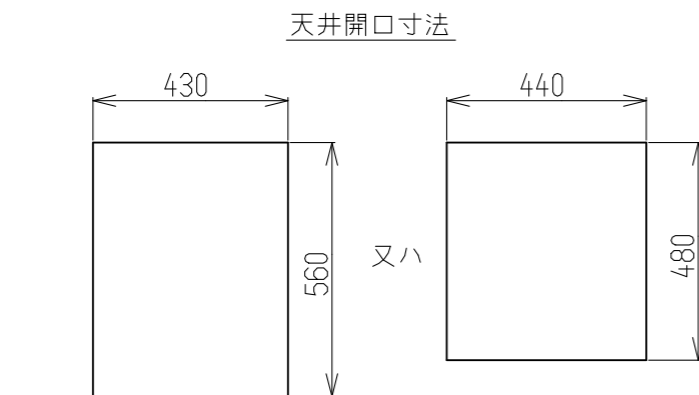

(単位:mm)

操作部	暖房スイッチ、衣類乾燥スイッチ、浴室乾燥スイッチ、換気スイッチ、停止スイッチ、安心暖房設定スイッチ、涼風スイッチ、温度変更スイッチ、風向変更スイッチ、浴室換気切スイッチ、24時間換気スイッチ、設定変更スイッチ、暖房予約スイッチ、フィルターリセットスイッチ、現在時刻スイッチ、時間/選択スイッチ、決定スイッチ
暖房運転	強:30 / 弱:13 / エコ:30
浴室乾燥	自動:35 / エコ送風:30 エコ温風:31 / タイマー:35
衣類乾燥	自動:43 / エコ送風:31 エコ温風:32 / タイマー:43
涼風運転	強:32 / 弱:22
換気運転	自動:7 / タイマー:7 (静圧0Pa時)
24時間換気	4~6
待機時	1
安全装置	浴室過熱防止、冷風防止、停電時安全、凍結予防

型式	RBH-C4101K1P 浴室暖房乾燥機(24時間1室換気タイプ)				
設置方式	天井埋め込み式				
適用浴室サイズ	1.5坪以下のユニットバス				
能力	加熱能力(kW)	暖房:4.1(吸込温度20℃,暖房循環量2.0L/min)			
寸法	本体寸法	高さ198X幅470X奥行518			
	フロントパネル寸法	高さ21X幅600X奥行490			
	吸込/吹出口有効面積	吸込口:250cm²	吹出口:270cm²		
	吊りボルト位置	385X435			
	天井有効高さ	200以上			
接続	リモコン寸法	高さ120X幅120X奥行15			
	電源	単相100V φ1.6VVF 3芯(1芯はアース)50-60Hz 端子台接続			
	リモコン	DC12V 3芯 5m 両端コネクタ接続			
	温水	80℃ 2.0L/min 7A樹脂管(クイックファスナー接続)			
質量(kg)	信号線	インテリジェント信号線2芯 E-CON信号線2芯			
	換気	φ100ダクト			
暖房運転	各要素の作動	熱源機+循環ファンの運転			
	風量(m³/min)	強:6.0 / 弱:3.5 / エコ:6.0			
	風量・コース切換	強/弱/エコ			
	温度設定	5段(高/中高/中/中低/低)			
	騒音値(dB(A))	強:45 / 弱:32 / エコ:45			
	タイマー	切タイマー最大6時間			
浴室乾燥運転	各要素の作動	熱源機+循環ファンの運転			
	コース切換	自動	エコ		
	風量(m³/min)	循環	送風	温風	タイマー
		換気	5.5	5.1	5.1
	騒音値(dB(A))	45	45	44	45
	タイマー	切タイマー最大 8時間			
乾燥時間	自動運転時:約2時間30分~3時間(外気温15℃、湿度65%)				
衣類乾燥運転	各要素の作動	熱源機+循環ファンの運転			
	コース切換	自動	エコ		
	風量(m³/min)	循環	送風	温風	タイマー
		換気	6.0	5.1	5.1
	騒音値(dB(A))	48	45	44	48
	タイマー	切タイマー最大 8時間			
乾燥時間(実用衣類4kg)	自動運転時:約1時間30分(外気温15℃、湿度65%)				
涼風運転	各要素の作動	循環ファンの運転			
	風量切換	強	弱		
	風量(m³/min)	循環	5.1	4.4	
		換気	1.17(70m³/h)	1.17(70m³/h)	
騒音値(dB(A))	45	42			
タイマー	切タイマー最大12時間				
換気	各要素の作動	循環ファンの運転			
	風量(m³/min)	自動、タイマー:1.5(90m³/h) (静圧0~150Pa時)			
	コース切換	自動/タイマー			
	騒音値(dB(A))	30(静圧0Pa時)			
タイマー	切タイマー最大12時間				
24時間換気	風量(m³/h)	設定 1	30	設定 4	60
		設定 2	40	設定 5	70
		設定 3	50	設定 6	80
	騒音値(dB(A))	工場出荷時 60 22~28(静圧0Pa時)			

*騒音値は弊社無音室でのデータです。
(機器下騒音値:機器フロントパネル下方1m、フロントパネル前方1mの位置で測定)

名称	外形寸法図	品名	浴室暖房乾燥機	
型式	RBH-C4101K1P (HBD-4121ACSK-JP)			
作成	2021.06	尺度	Freeサイズ	A3
リンナイ株式会社