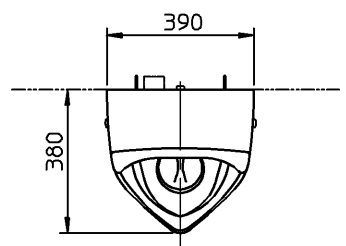

器具明細		
品番	品名	数
※1 UFS810C	自動洗浄小便器	1
※1:UFS810Cの内訳		
US810C	自動洗浄小便器	1
T64S1P	排水ソケット	1

<自動洗浄小便器>
 :給水には、最低必要水圧0.07MPa(流動時)を確保してください。
 (最高水圧0.75MPa)
 :当セットは、再生水使用可となっております。
 :1個用スイッチボックス(カバーなし)(JIS C B340)
 (現場手配)
 :電源 AC100V 50/60Hz
 :小便器取付面がコンクリート・モルタルなどの場合は、樹脂プラグ
 「HH04060(φ8、10個1組)」を別途手配してください。

※:商品(図面)は、諸般の事情により、予告なく改良、仕様変更などを行う場合があります。

TOTO		単位	mm	名称
製図	検図	日付	尺度	自動洗浄トラップ着脱式床置小便器 (中形・AC100Vタイプ)
杉原	末永	09-03-05	1:20	
備考				品番
				図番
				76UFS810C=5001