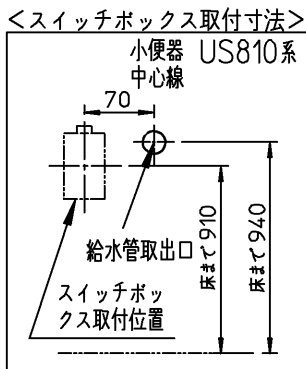

器具明細		
品番	品名	数
※1 UFS810C	自動洗浄小便器	1
※1:UFS810Cの内訳		
US810C	自動洗浄小便器	1
T64S1P	排水ソケット	1

<自動洗浄小便器>
 :給水には、最低必要水圧0.07MPa(流動時)を確保してください。
 (最高水圧0.75MPa)
 :当セットは、再生水使用可となっております。
 :1個用スイッチボックス(カバーなし)(JIS C B340)
 (現場手配)
 :電源 AC100V 50/60Hz
 :小便器取付面がコンクリート・モルタルなどの場合は、樹脂プラグ
 「HH04060(φ8、10個1組)」を別途手配してください。

※:商品(図面)は、諸般の事情により、予告なく改良、仕様変更などを行う場合があります。

TOTO		単位	mm	名称
製図	検図	日付	尺度	自動洗浄トラップ着脱式床置小便器 (中形・AC100Vタイプ)
杉原	末永	09-03-05	1:20	
備考				品番
				図番
				76UFS810C=5001