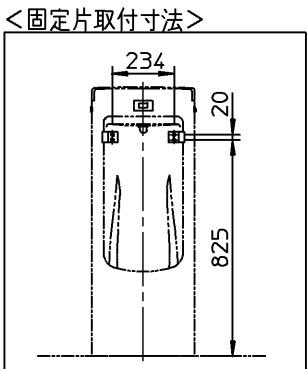

器具明細		
品番	品名	数
※1 UFS810C	自動洗浄小便器	1
※1:UFS810Cの内訳		
US810C	自動洗浄小便器	1
T64S1P	排水ソケット	1

<自動洗浄小便器>
 :給水には、最低必要水圧0.07MPa(流動時)を確保してください。
 (最高水圧0.75MPa)
 :当セットは、再生水使用可となっております。
 :1個用スイッチボックス(カバーなし)(JIS C B340)
 (現場手配)
 :電源 AC100V 50/60Hz
 :小便器取付面がコンクリート・モルタルなどの場合は、樹脂プラグ
 「HH04060(φ8、10個1組)」を別途手配してください。

※:商品(図面)は、諸般の事情により、予告なく改良、仕様変更などを行う場合があります。

TOTO		単位	mm	名称
製図	検図	日付	尺度	自動洗浄トラップ着脱式床置小便器 (中形・AC100Vタイプ)
杉原	末永	09-03-05	1:20	
備考				品番
				図番
				76UFS810C=5001