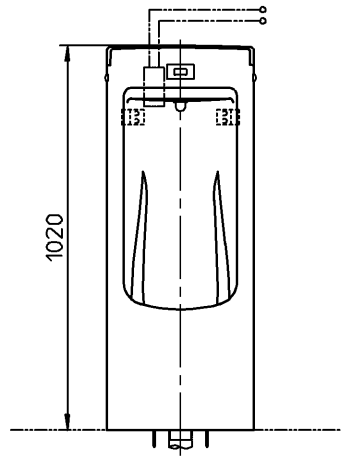

器具明細		
品番	品名	数
※1 UFS810C	自動洗浄小便器	1
※1:UFS810Cの内訳		
US810C	自動洗浄小便器	1
T64S1P	排水ソケット	1

<自動洗浄小便器>
 :給水には、最低必要水圧0.07MPa(流動時)を確保してください。
 (最高水圧0.75MPa)
 :当セットは、再生水使用可となっております。
 :1個用スイッチボックス(カバーなし)(JIS C B340)
 (現場手配)
 :電源 AC100V 50/60Hz
 :小便器取付面がコンクリート・モルタルなどの場合は、樹脂プラグ
 「HH04060(φ8、10個1組)」を別途手配してください。

※:商品(図面)は、諸般の事情により、予告なく改良、仕様変更などを行う場合があります。

TOTO		単位	mm	名称
製図	検図	日付	尺度	自動洗浄トラップ着脱式床置小便器 (中形・AC100Vタイプ)
杉原	末永	09-03-05	1:20	
備考				品番
				図番
				76UFS810C=5001