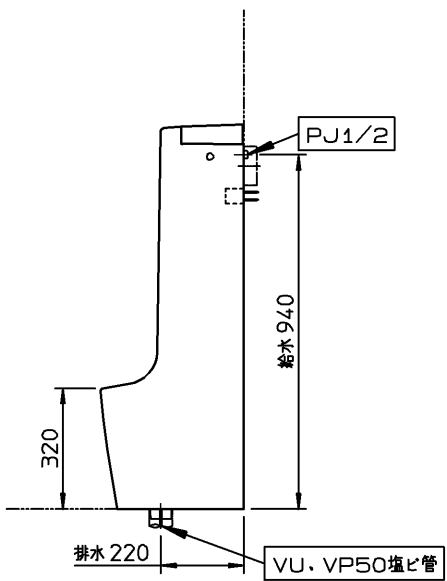

器具明細		
品番	品名	数
※1 UFS810C	自動洗浄小便器	1
※1:UFS810Cの内訳		
US810C	自動洗浄小便器	1
T64S1P	排水ソケット	1

<自動洗浄小便器>
 :給水には、最低必要水圧0.07MPa(流動時)を確保してください。
 (最高水圧0.75MPa)
 :当セットは、再生水使用可となっております。
 :1個用スイッチボックス(カバーなし)(JIS C B340)
 (現場手配)
 :電源 AC100V 50/60Hz
 :小便器取付面がコンクリート・モルタルなどの場合は、樹脂プラグ
 「HH04060(φ8、10個1組)」を別途手配してください。

※:商品(図面)は、諸般の事情により、予告なく改良、仕様変更などを行う場合があります。

TOTO		単位	mm	名称
製図	検図	日付	尺度	自動洗浄トラップ着脱式床置小便器 (中形・AC100Vタイプ)
杉原	末永	09-03-05	1:20	
備考				品番
				図番
				76UFS810C=5001