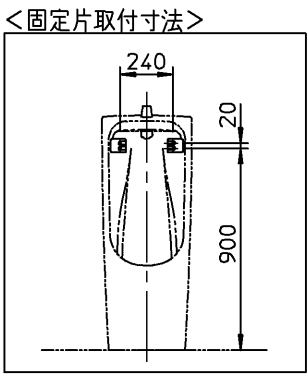

器具明細		
品番	品名	数
※1 UFH507C	小便器	1
T600PNX	フラッシュバルブ	1
※1: UFH507Cの内訳		
U507C	小便器	1
HP510	排水ソケット	1

<フラッシュバルブ>
 : 給水には、最低必要水圧0.07MPa(流動時)を確保してください。
 (最高水圧0.75MPa)

TOTO			単位 mm	名称
製図 杉原	検図 有松 末永	日付 07-08-21	尺度 1:20	床置小便器(大形)
備考				品番
				図番 76UFH507C=000098