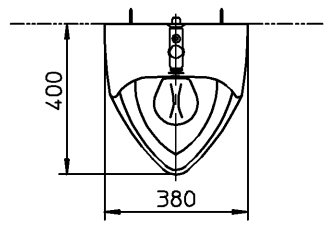

器具明細		
品番	品名	数
※1 UFH507C	小便器	1
T600PNX	フラッシュバルブ	1
※1: UFH507Cの内訳		
U507C	小便器	1
HP510	排水ソケット	1

<フラッシュバルブ>
 : 給水には、最低必要水圧0.07MPa(流動時)を確保してください。
 (最高水圧0.75MPa)

TOTO			単位 mm	名称
製図 杉原	検図 有松 末永	日付 07-08-21	尺度 1:20	床置小便器(大形)
備考				品番
				図番 76UFH507C=000098