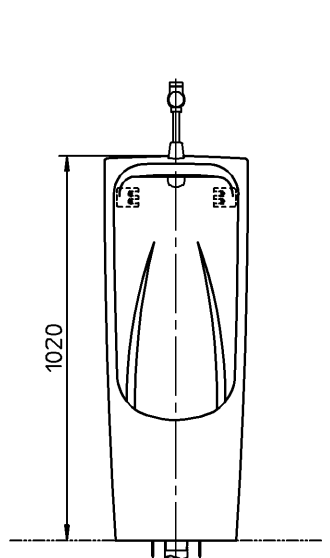

器具明細		
品番	品名	数
※1 UFH507C	小便器	1
T600PNX	フラッシュバルブ	1
※1: UFH507Cの内訳		
U507C	小便器	1
HP510	排水ソケット	1

<フラッシュバルブ>
 : 給水には、最低必要水圧0.07MPa(流動時)を確保してください。
 (最高水圧0.75MPa)

TOTO			単位 mm	名称
製図 杉原	検図 有松 末永	日付 07-08-21	尺度 1:20	床置小便器(大形)
備考				品番
				図番 76UFH507C=000098