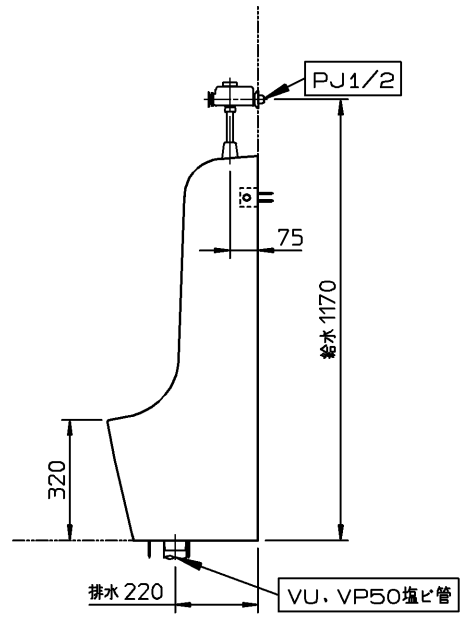

器具明細		
品番	品名	数
※1 UFH507C	小便器	1
T600PNX	フラッシュバルブ	1
※1: UFH507Cの内訳		
U507C	小便器	1
HP510	排水ソケット	1

<フラッシュバルブ>
 : 給水には、最低必要水圧0.07MPa(流動時)を確保してください。
 (最高水圧0.75MPa)

TOTO			単位 mm	名称
製図 杉原	検図 有松 末永	日付 07-08-21	尺度 1:20	床置小便器(大形)
備考				品番
				図番 76UFH507C=000098