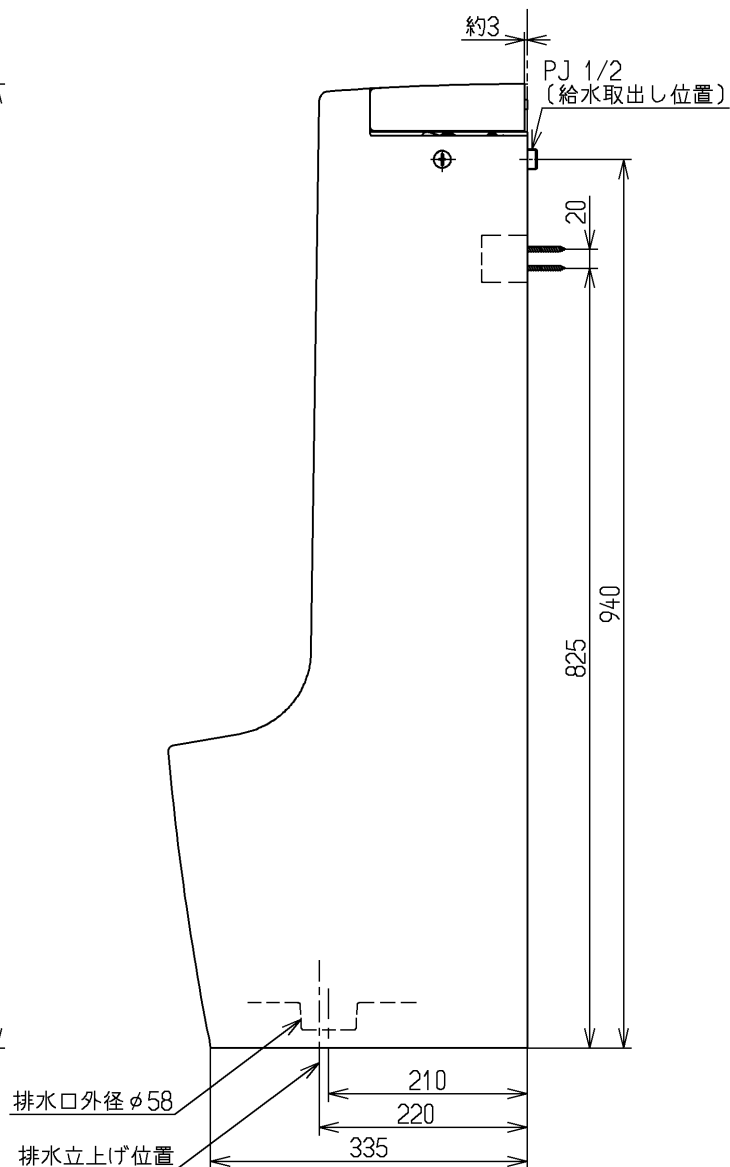

- <付属品>
 着脱トラップ × 1
 給水金具 × 1
 開閉工具 × 1

TOTO			単位 mm	名称 トラップ着脱式ストール小便器 中形(プッシュボタンタイプ)
製図 稲垣	検図 桑原	日付 08.08.01	尺度 1:8	図番
備考				UJ300CV

			単位 mm	名称 排水ソケット (50mm塩ビ管用)	
		日付	尺度		
製図 下林	検図 植村	大巻 庭	02.06.25	1:2	図番
備考					T64S1P