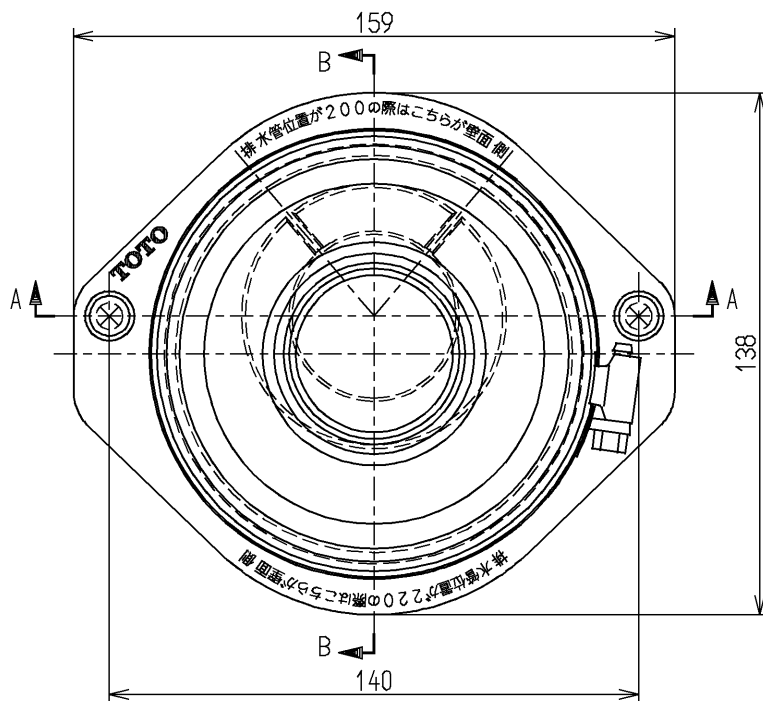

- <付属品>
 着脱トラップ × 1
 給水金具 × 1
 開閉工具 × 1

TOTO			単位 mm	名称 トラップ着脱式ストール小便器 中形(プッシュボタンタイプ)
製図 稲垣	検図 桑原	日付 08.08.01	尺度 1:8	図番
備考				UJ300CV

			単位 mm	名称 排水ソケット (50mm塩ビ管用)	
		日付	尺度		
製図 下林	検図 植村	大巻 庭	02.06.25	1:2	図番
備考					T64S1P