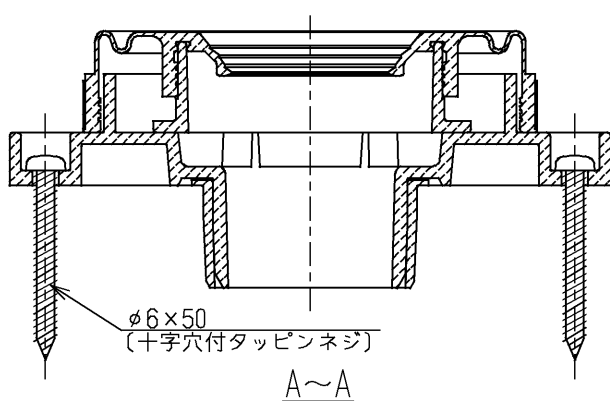

- <付属品>
 着脱トラップ × 1
 給水金具 × 1
 開閉工具 × 1

TOTO			単位 mm	名称 トラップ着脱式ストール小便器 中形(プッシュボタンタイプ)
製図 稲垣	検図 桑原	日付 08.08.01	尺度 1:8	図番
備考				UJ300CV

			単位 mm	名称 排水ソケット (50mm塩ビ管用)	
		日付	尺度		
製図 下林	検図 植村	大巻 庭	02.06.25	1:2	図番
備考					T64S1P