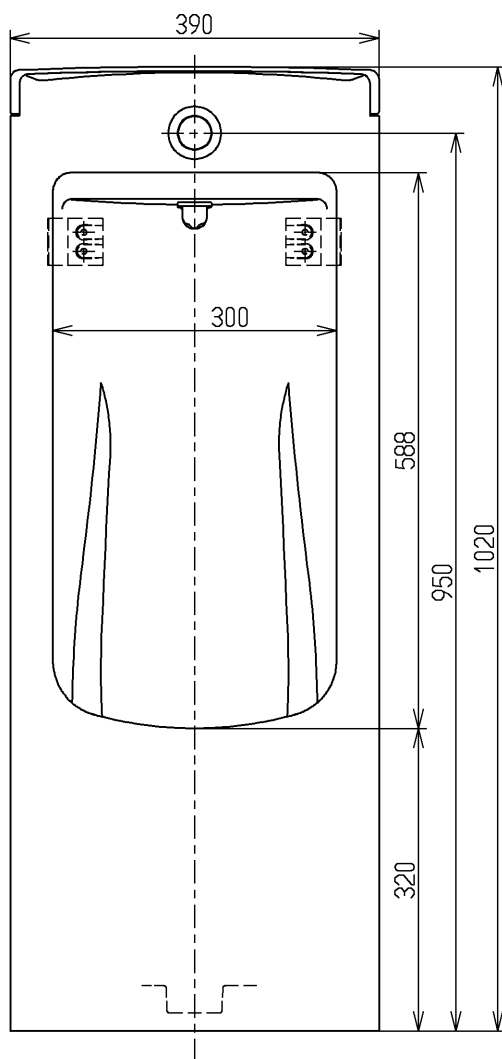

- <付属品>
 着脱トラップ × 1
 給水金具 × 1
 開閉工具 × 1

TOTO			単位 mm	名称 トラップ着脱式ストール小便器 中形(プッシュボタンタイプ)
製図 稲垣	検図 桑原	日付 08.08.01	尺度 1:8	図番
備考				UJ300CV

			単位 mm	名称 排水ソケット (50mm塩ビ管用)	
		日付	尺度		
製図 下林	検図 植村	大巻 庭	02.06.25	1:2	図番
備考					T64S1P