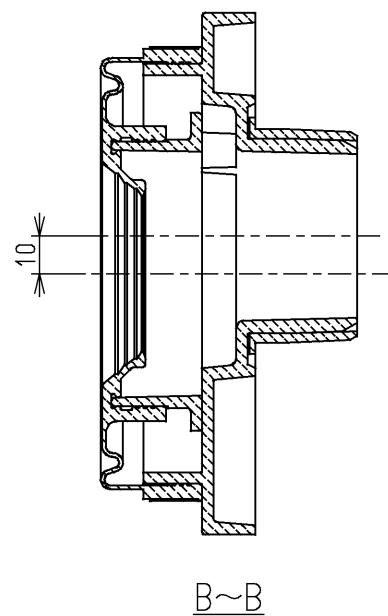

- <付属品>
 着脱トラップ × 1
 給水金具 × 1
 開閉工具 × 1

TOTO			単位 mm	名称 トラップ着脱式ストール小便器 中形(プッシュボタンタイプ)
製図 稲垣	検図 桑原	日付 08.08.01	尺度 1:8	図番
備考				UJ300CV

			単位 mm	名称 排水ソケット (50mm塩ビ管用)	
		日付	尺度		
製図 下林	検図 植村	大巻 庭	02.06.25	1:2	図番
備考					T64S1P