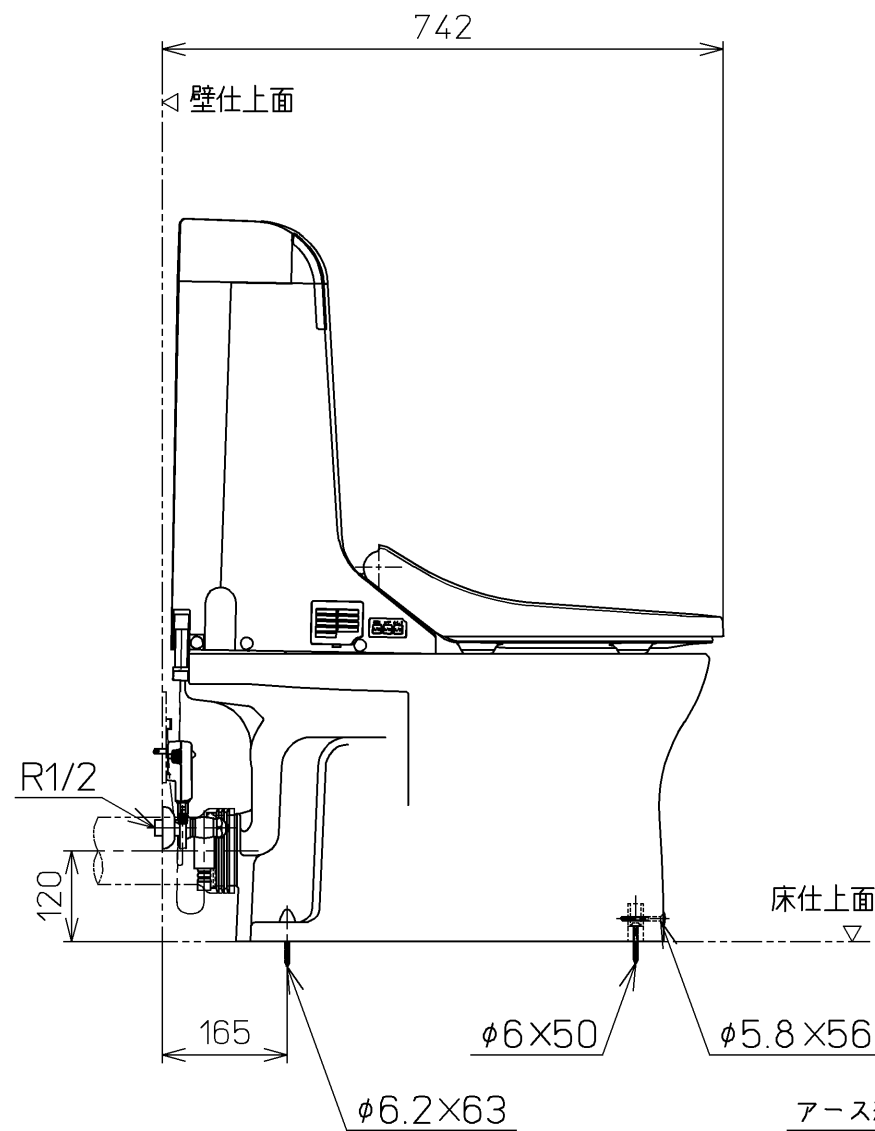

*定格：AC100V-302W 50/60Hz
 *塩ビ排水管は別途手配要

平面図

正面図

床給水仕様の場合

壁給水仕様の場合

ねじ長 φ4×30(3本)

アース線 L=200

電源コード L=1000

TOTO		単位 mm	名称 ウォシュレット一体形 便器
製図 南	検図 松下 合田	日付 05-05-18	品番 CES9052PE
備考 床上排水サイホン式防露便器 壁・床共通給水仕様		尺度 1 : 10	図番 CES9052PE=A1000
A3		ページNo.	1-1 (改)