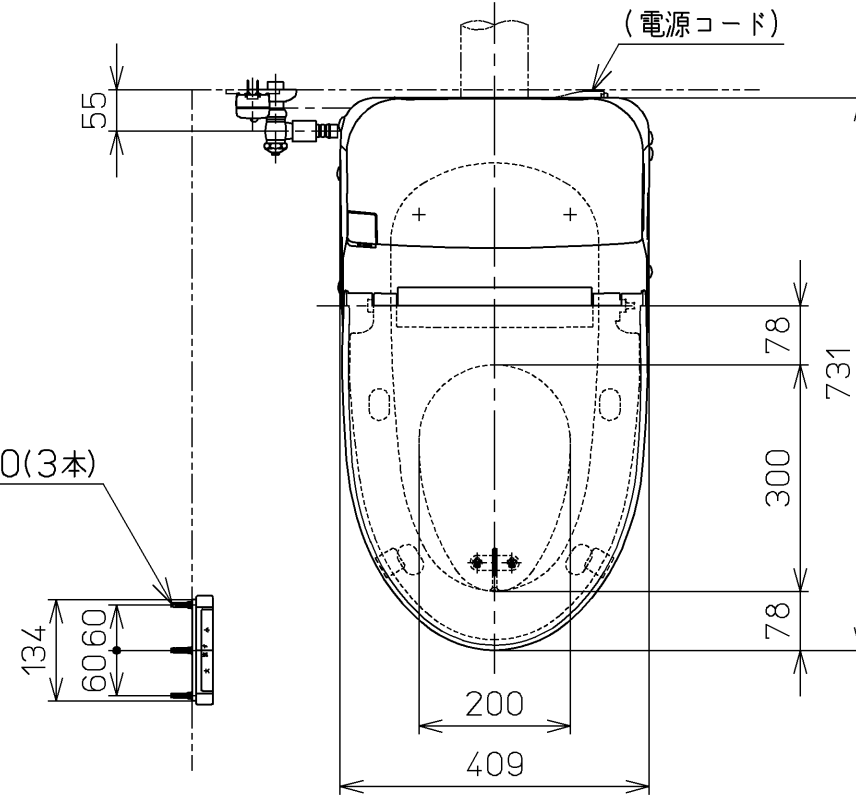

*定格：AC100V-302W 50/60Hz
 *塩ビ排水管は別途手配要

平面図

正面図

床給水仕様の場合

壁給水仕様の場合

ねじ長 φ4×30(3本)

アース線 L=200

電源コード L=1000

TOTO		単位 mm	名称 ウォシュレット一体形 便器
製図 南	検図 松下 合田	日付 05-05-18	品番 CES9052PE
備考 床上排水サイホン式防露便器 壁・床共通給水仕様		尺度 1 : 10	図番 CES9052PE=A1000
A3		ページNo.	1-1 (改)