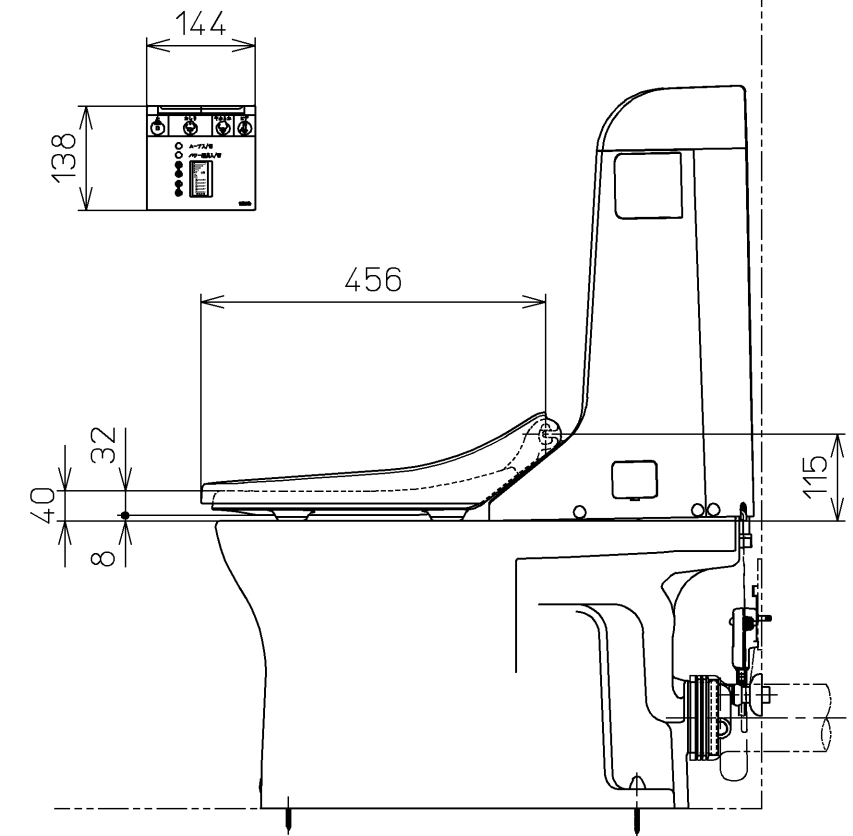

*定格：AC100V-302W 50/60Hz
 *塩ビ排水管は別途手配要

平面図

正面図

床給水仕様の場合

壁給水仕様の場合

ねじ長 φ4×30(3本)

アース線 L=200

電源コード L=1000

TOTO		単位 mm	名称 ウォシュレット一体形 便器
製図 南	検図 松下 合田	日付 05-05-18	品番 CES9052PE
備考 床上排水サイホン式防露便器 壁・床共通給水仕様		尺度 1 : 10	図番 CES9052PE=A1000
A3		ページNo.	1-1 (改)