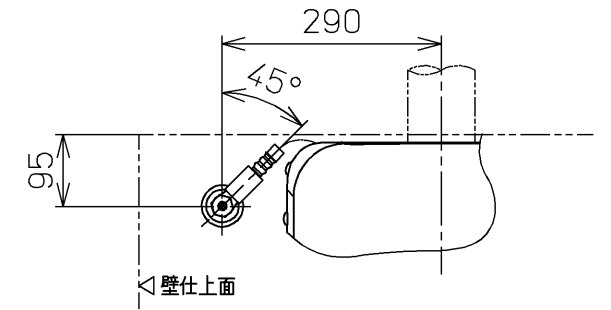

*定格：AC100V-302W 50/60Hz
 *塩ビ排水管は別途手配要

平面図

正面図

床給水仕様の場合

壁給水仕様の場合

ねじ長 φ4×30(3本)

アース線 L=200

電源コード L=1000

TOTO		単位 mm	名称 ウォシュレット一体形 便器
製図 南	検図 松下 合田	日付 05-05-18	品番 CES9052PE
備考 床上排水サイホン式防露便器 壁・床共通給水仕様		尺度 1 : 10	図番 CES9052PE=A1000
A3		ページNo.	1-1 (改)