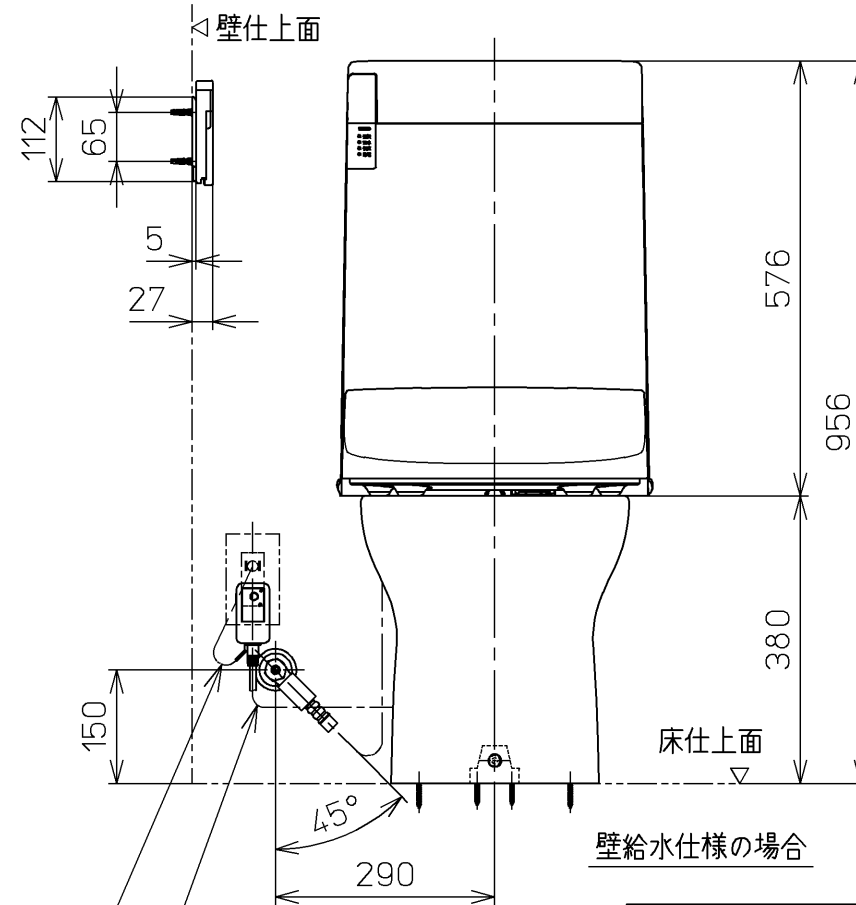

*定格：AC100V-302W 50/60Hz
 *塩ビ排水管は別途手配要

平面図

正面図

床給水仕様の場合

壁給水仕様の場合

ねじ長 φ4×30(3本)

アース線 L=200

電源コード L=1000

TOTO		単位 mm	名称 ウォシュレット一体形 便器
製図 南	検図 松下 合田	日付 05-05-18	品番 CES9052PE
備考 床上排水サイホン式防露便器 壁・床共通給水仕様		尺度 1 : 10	図番 CES9052PE=A1000
A3		ページNo.	1-1 (改)