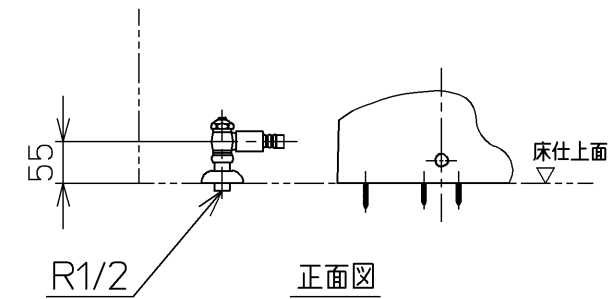

*定格：AC100V-302W 50/60Hz
 *塩ビ排水管は別途手配要

平面図

正面図

床給水仕様の場合

壁給水仕様の場合

ねじ長 φ4×30(3本)

アース線 L=200

電源コード L=1000

TOTO		単位 mm	名称 ウォシュレット一体形 便器
製図 南	検図 松下 合田	日付 05-05-18	品番 CES9052PE
備考 床上排水サイホン式防露便器 壁・床共通給水仕様		尺度 1 : 10	図番 CES9052PE=A1000
A3		ページNo.	1-1 (改)