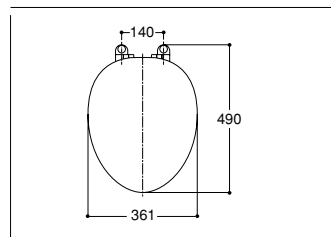

ソフト閉止機構搭載

便座・便ふたを閉めるとき、ゆっくりと閉まります。

仕様一覧

材質	アルダー

木製便座

TC970W#DR エロンゲートサイズ(大形) 希望小売価格 **¥55,000**

便座・便ふたソフト閉止

カラー ダークウッド、ミディアムウッド

ご購入前に

- ●本品は、天然木を使用しておりますので、木目や色がカタログと異なることがあります。
- ●取り付ける便器によっては便座の先端が多少出っ張ることがあります。