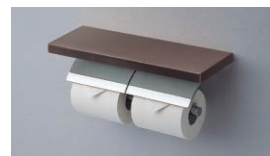

# 木製便座(ミドルシルエット便器おすすめ商品) 新商品

トイレ  
パブリック向け腰掛便器

ミドルシルエット便器とマッチした空間を演出する便座。

# スタンド式紙巻器・棚付二連紙巻器(ミドルシルエット便器おすすめ商品) 新商品

スタンド式なのでお好みの場所に設置でき、自由な水まわり空間が演出できます。

木製便座に色を合わせた紙巻器です。

スティックリモコン付の場合      スティックリモコンなしの場合

### YH63SD スタンド式紙巻器

希望小売価格 **¥52,800** CAD

290×260×830(リモコン座取り付け時)

290×260×809(リモコン座なし時)

本体・座:黄銅製(クロムめっき仕上げ)

対象リモコン:スティックリモコンのみ

紙巻器の使用可能なペーパー幅:114mm以下

※スタンド式紙巻器には、スティックリモコンは含まれておりません。