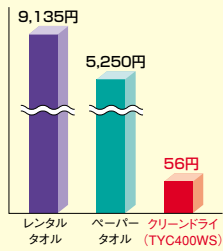

クリーンドライ(ハンドドライヤー)

パブリック全般

クリーンドライは、手洗い空間の快適性向上をお手伝いするハンドドライヤーです。TOTOは、スピード乾燥の高速両面タイプとコンパクトな高速タイプをラインアップ。豊富なバリエーションでレストラン・デパート・ホテル・オフィス・工場などあらゆる洗面所シーンにお応えします。

洗面所 クリーンドライ

経済性

ランニングコストはわずかな電気代だけ。1カ月の電気代は約56円[税込]。タオルの補充や交換、ペーパータオルのごみ処理も不要で労務コストも削減。長く使うほど経済的です。

1カ月間のランニングコスト[税込]

計算条件

- 1カ月(30日中25日使用)、器具1台当たりの使用者100人/日
- クリーンドライ (TYC400WS): 5秒/回使用、電気料金12円[税込]/kWh(年平均)
- ペーパータオル: 紙(200枚入り)/210円[税込]、紙は2枚/回使用
- レンタルタオル: 月当たりの基本使用料(タオル3本付き)/3,150円[税込]、レンタルタオル(追加分)630円[税込]/本、タオルは200回/本使用可能。