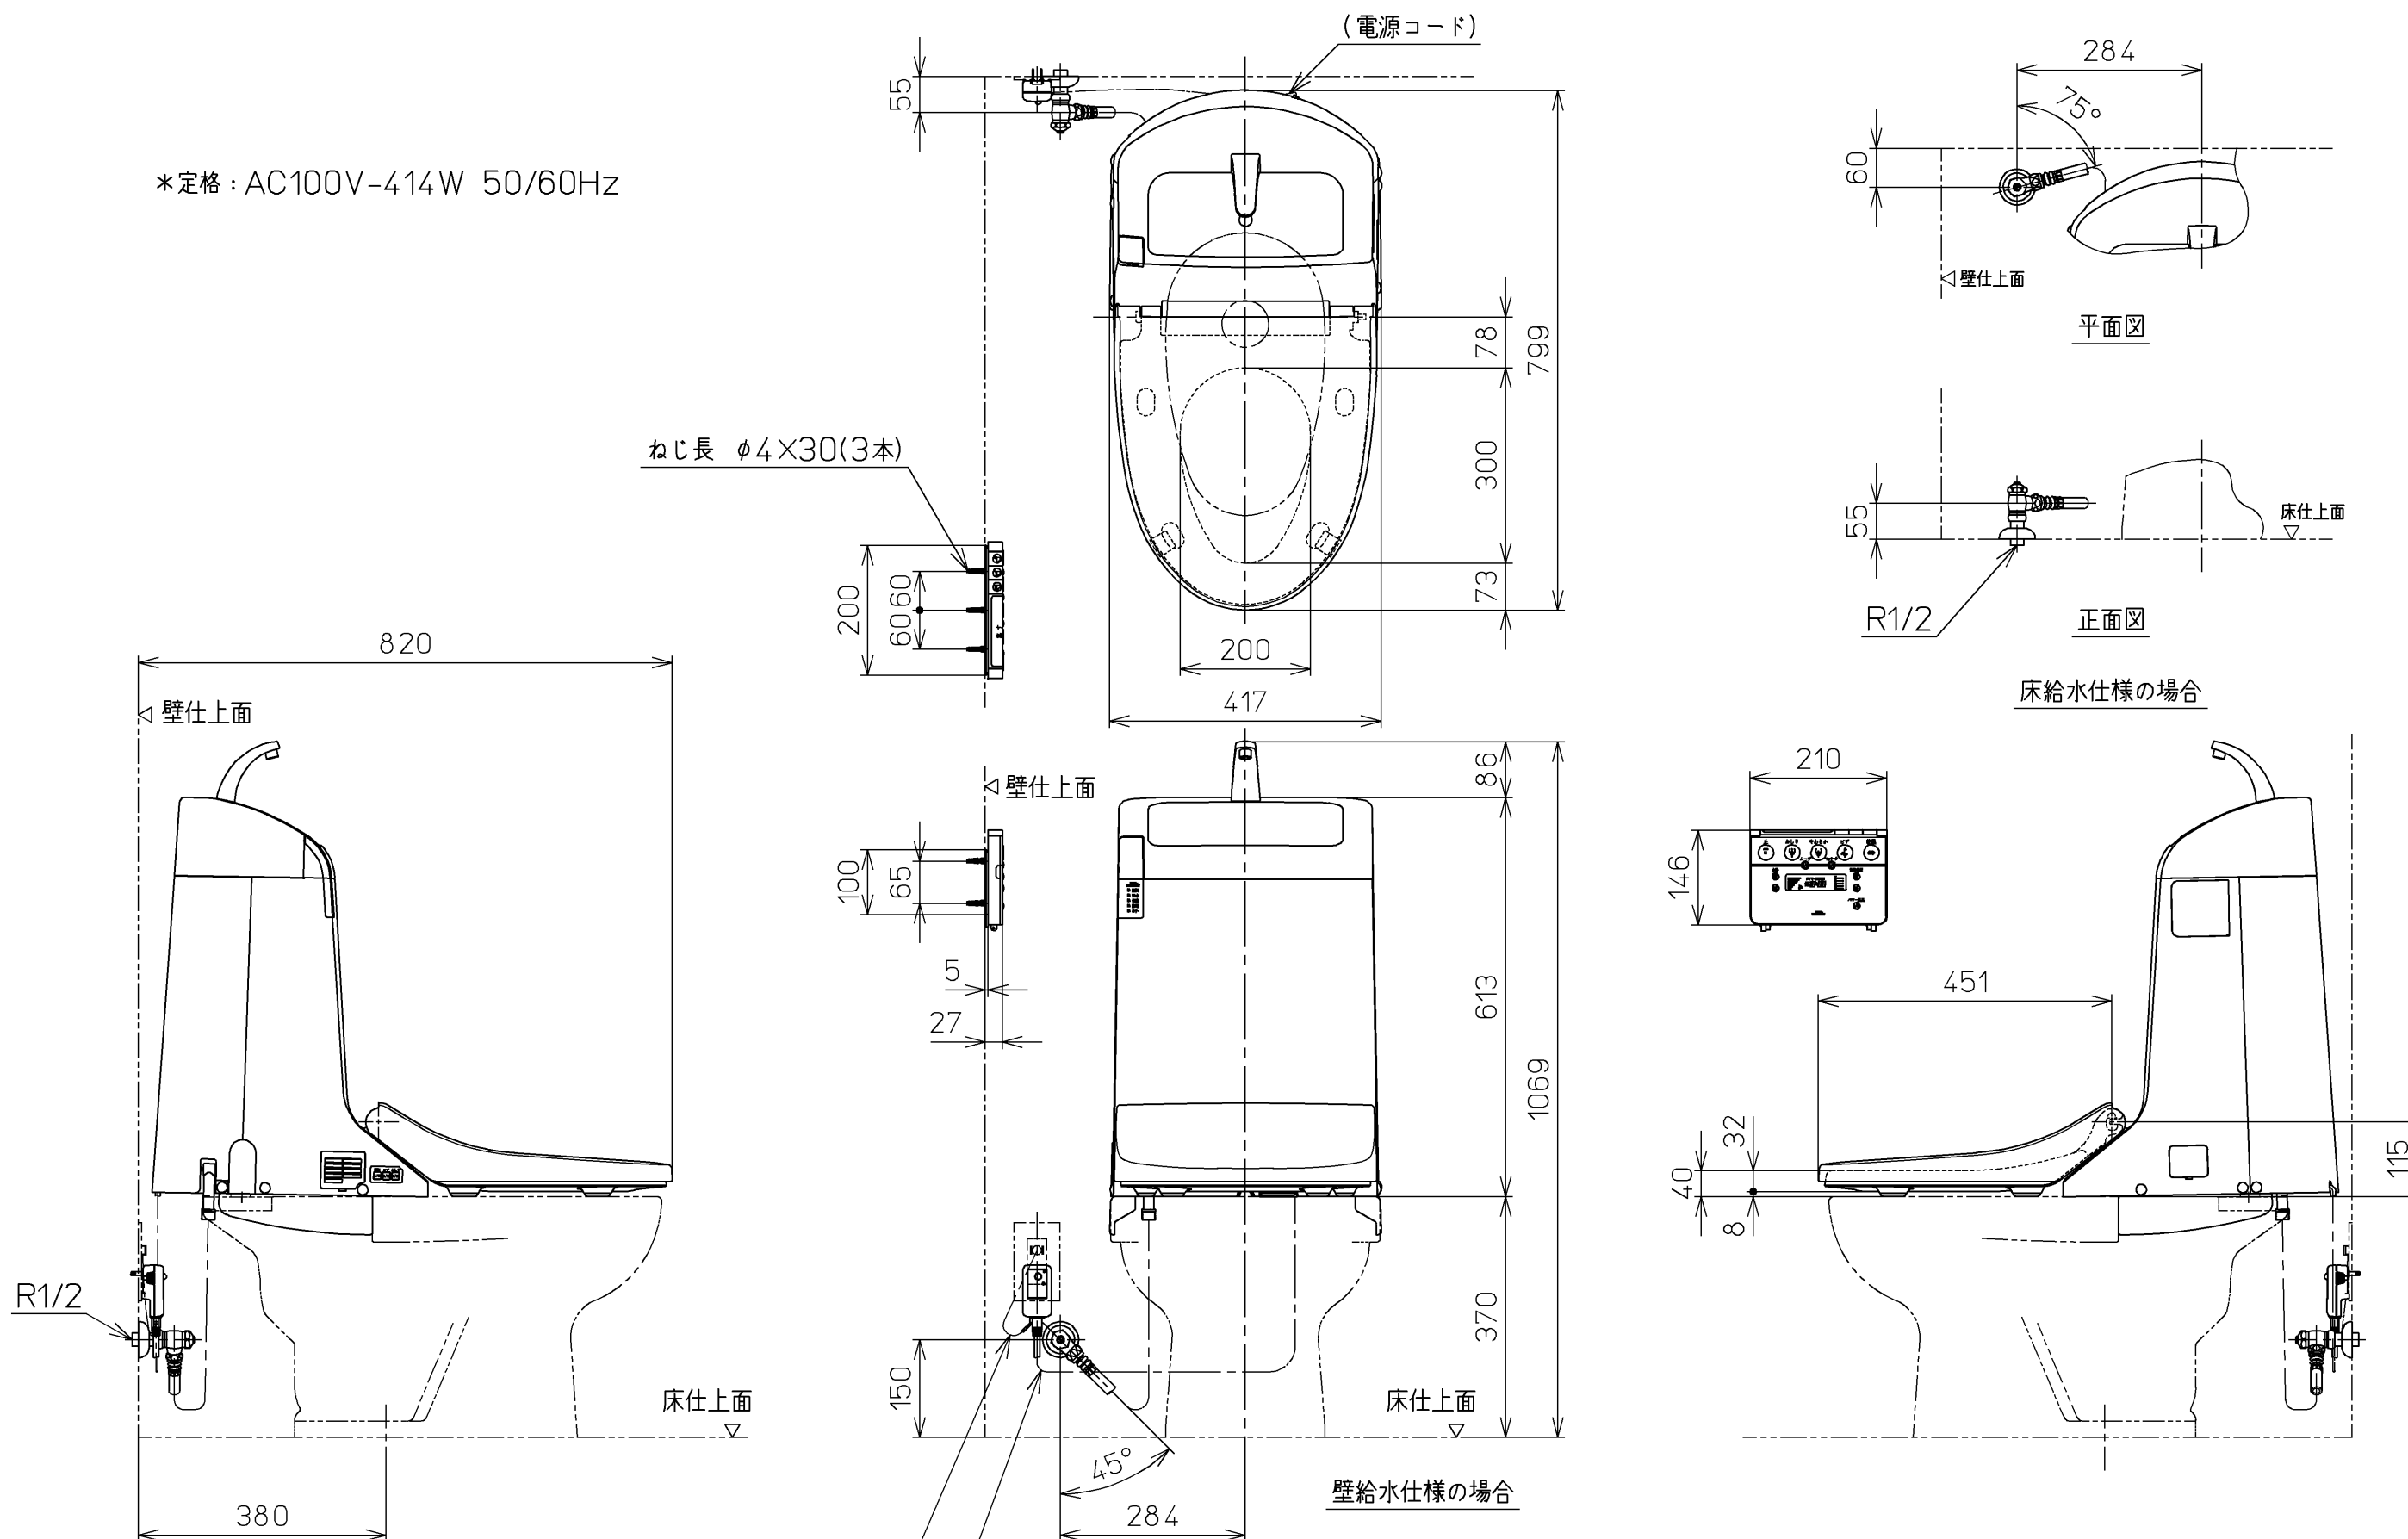

\*定格 : AC100V-414W 50/60Hz

<b>TOTO</b>		単位 mm	名称 ウォシュレット一体形 取替機能部
製図 新谷	検図 江松 上崎	日付 06-10-10	品番 TCF912LE
備考 C930B/C930BP/ CS931B 取付時		尺度 1 : 10	図番 TCF912LE=A0101

\*定格 : AC100V-414W 50/60Hz

<b>TOTO</b>		単位 mm	名称 ウォシュレット一体形 取替機能部
製図 新谷	検図 江松 上崎	日付 06-10-10	品番 TCF912LE
備考 C930 取付時		尺度 1 : 10	図番 TCF912LE=A0201