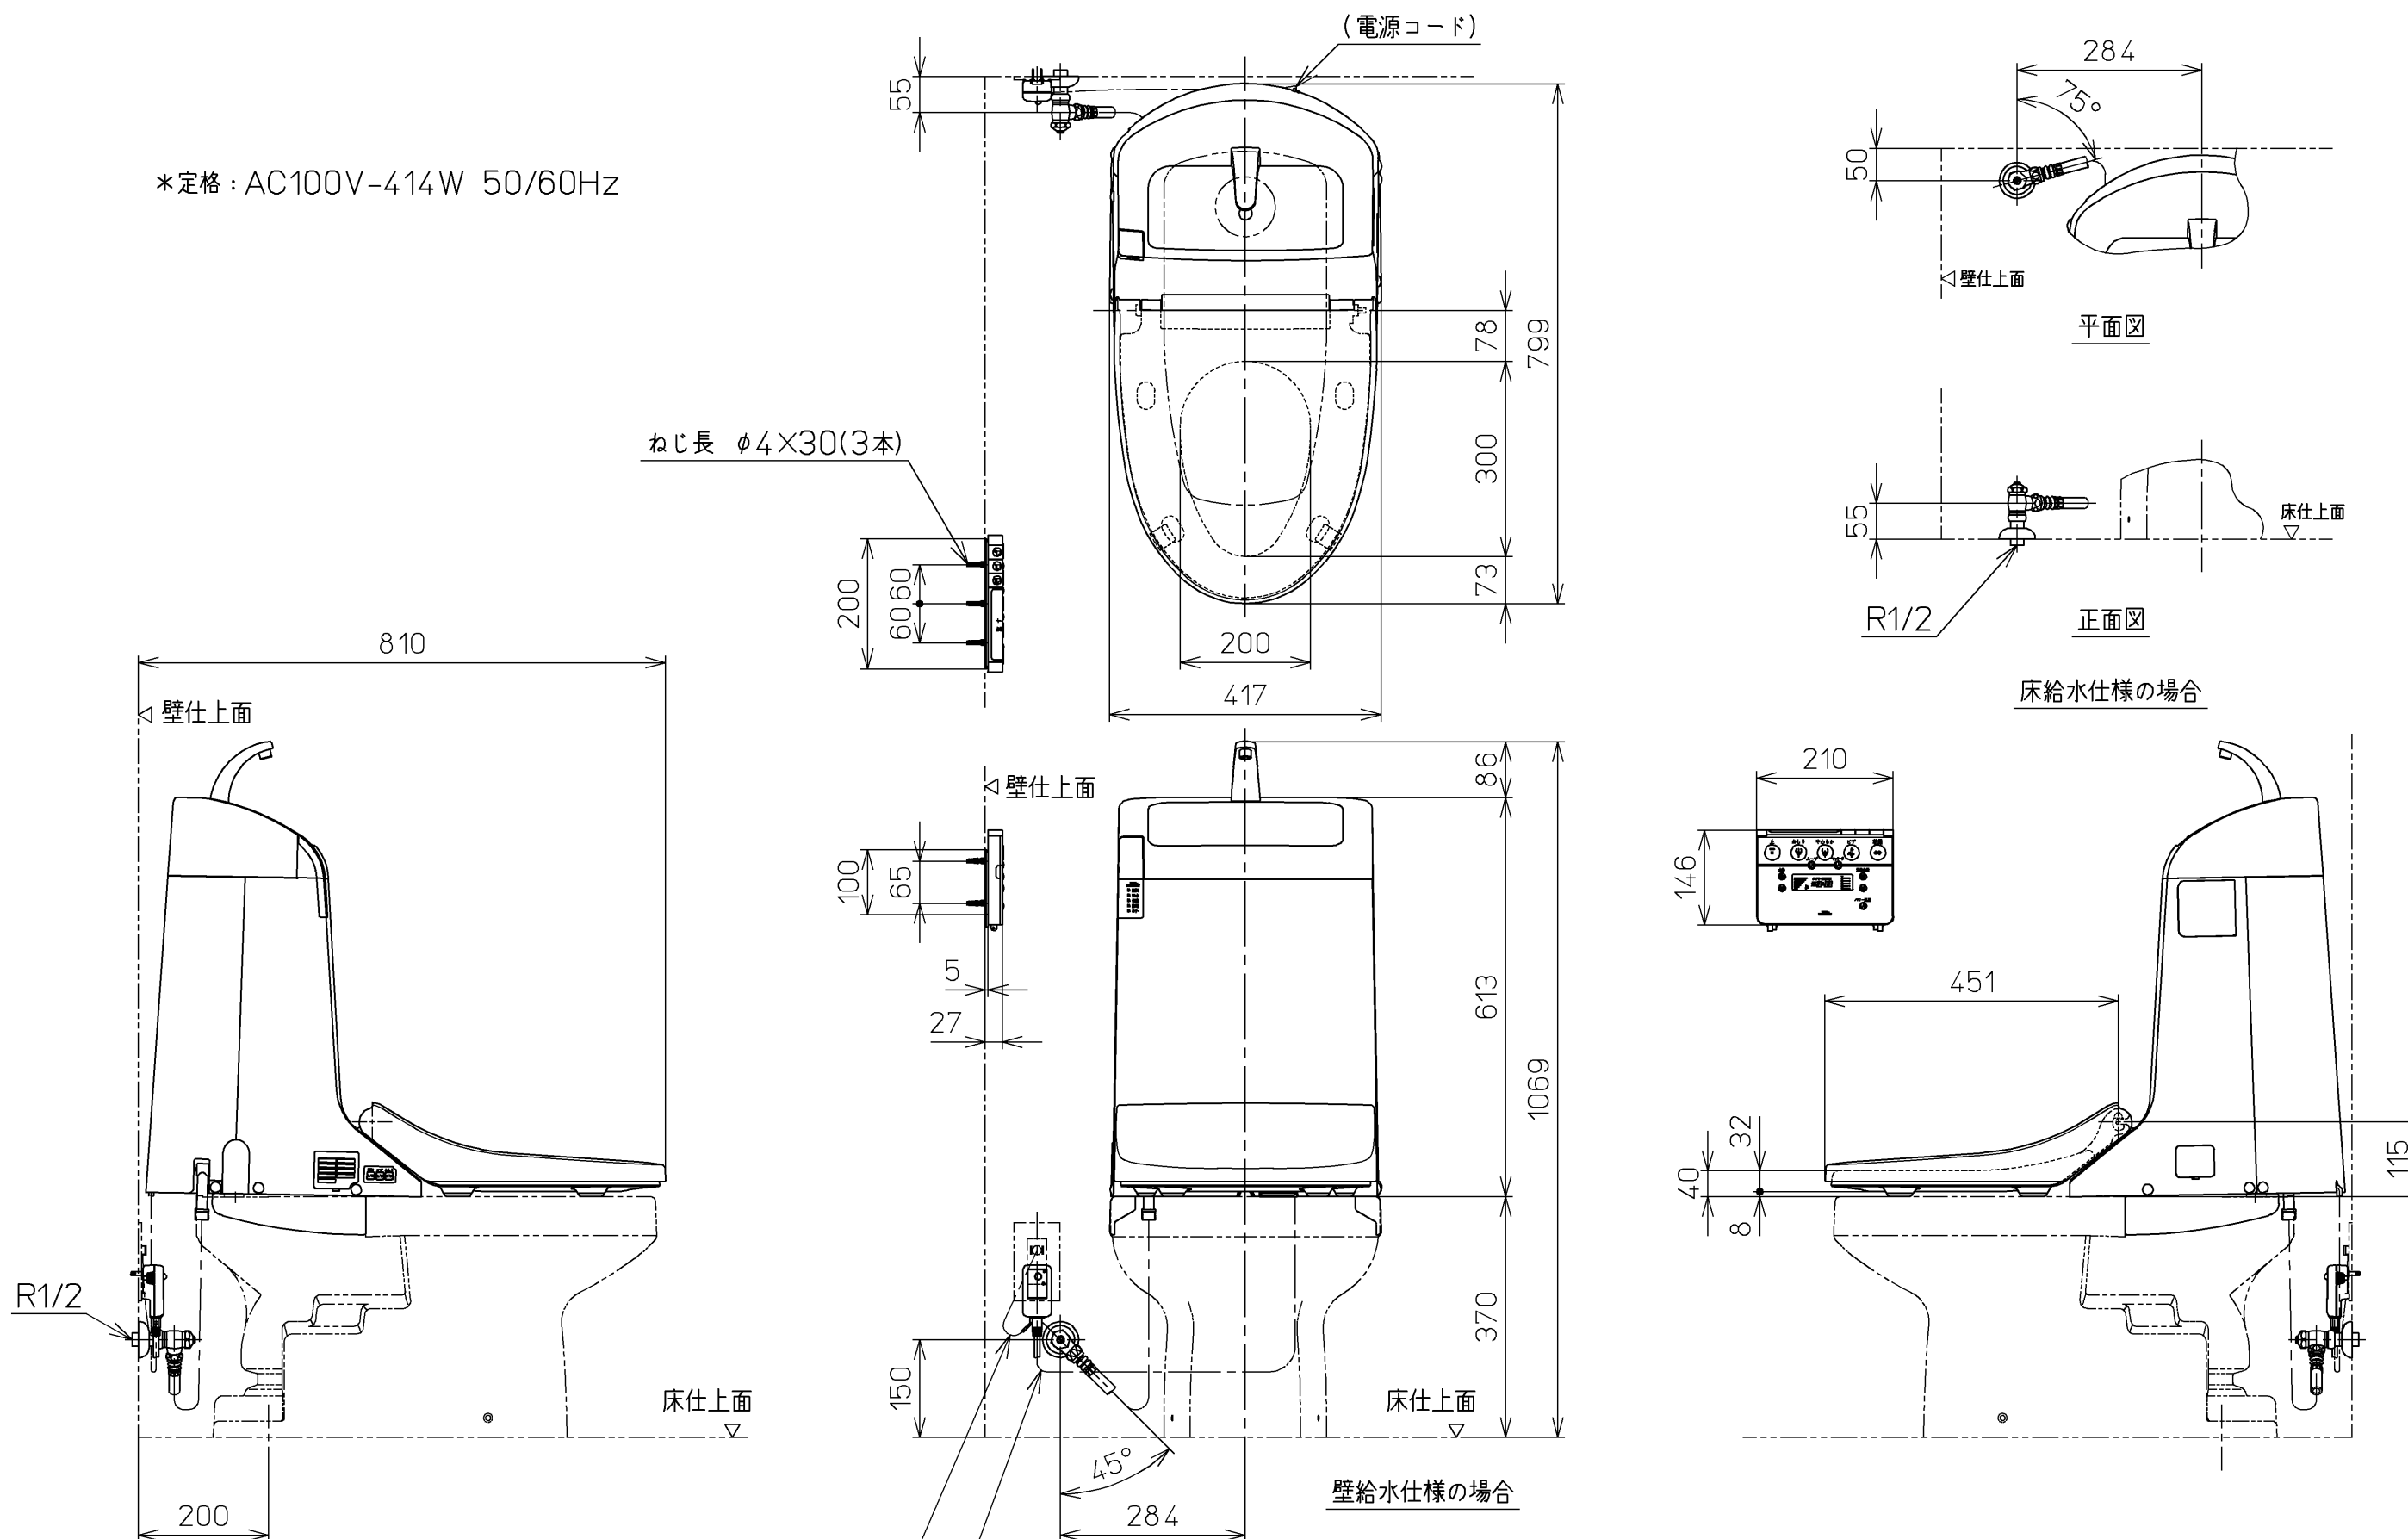

\*定格 : AC100V-414W 50/60Hz

<b>TOTO</b>		単位 mm	名称 ウォシュレット一体形 取替機能部
製図 新谷	検図 江松 上崎	日付 06-10-10	品番 TCF912LE
備考 C930B/C930BP/ CS931B 取付時		尺度 1 : 10	図番 TCF912LE=A0101

\*定格 : AC100V-414W 50/60Hz

<b>TOTO</b>		単位 mm	名称 ウォシュレット一体形 取替機能部
製図 新谷	検図 江松 上崎	日付 06-10-10	品番 TCF912LE
備考 C930 取付時		尺度 1 : 10	図番 TCF912LE=A0201