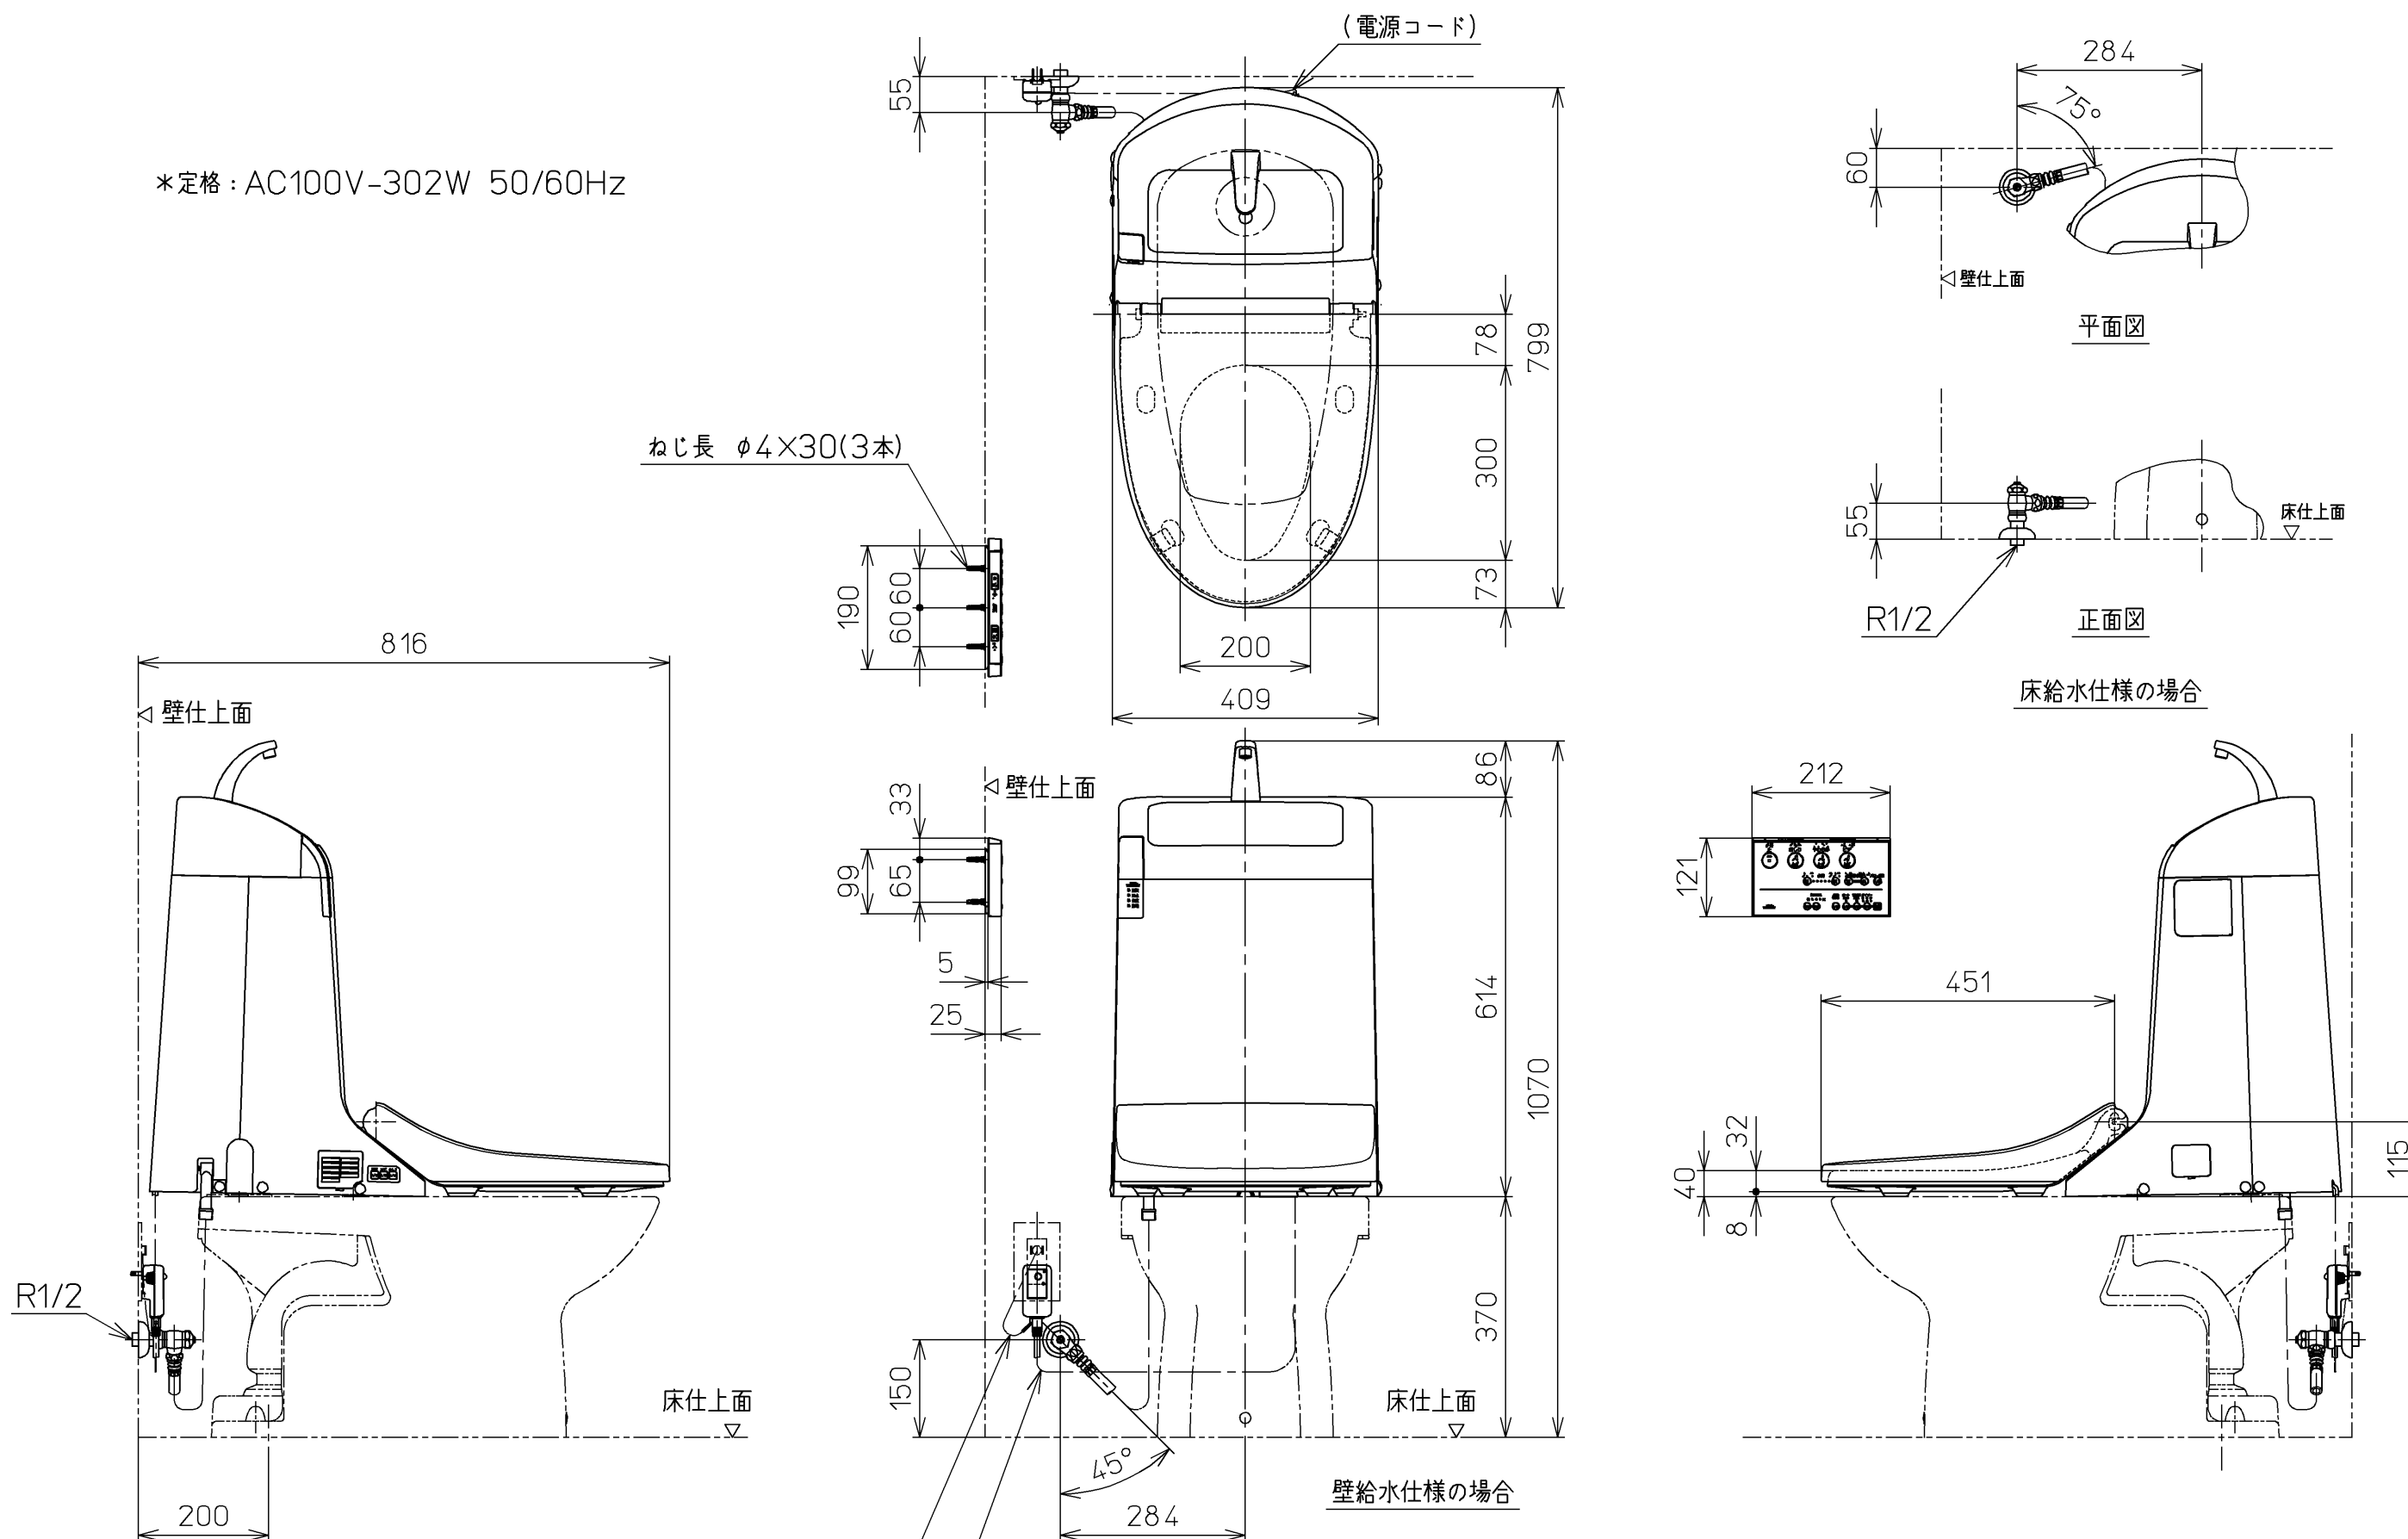

*定格 : AC100V-302W 50/60Hz

TOTO		単位 mm	名称 ウォシュレット一体形 取替機能部
製図 萩原	検図 鈴木 江上	日付 07-11-30	尺度 1 : 10
備考 C970/C970R/C970B/C970BR/ C970BP/C970BPR/CS971B/CS971BR 取付時			品番 TCF903LER
			図番 TCF903LER=A0100
A3		ページNo.	2-1 (改)

*定格 : AC100V-302W 50/60Hz

TOTO			単位 mm	名称 ウォシュレット一体形 取替機能部
製図 萩原	検図 鈴木 江上	日付 07-11-30	尺度 1 : 10	品番 TCF903LER
備考 C910/C910B 取付時				図番 TCF903LER=A0200
A3		ページNo.	2-2	(改)