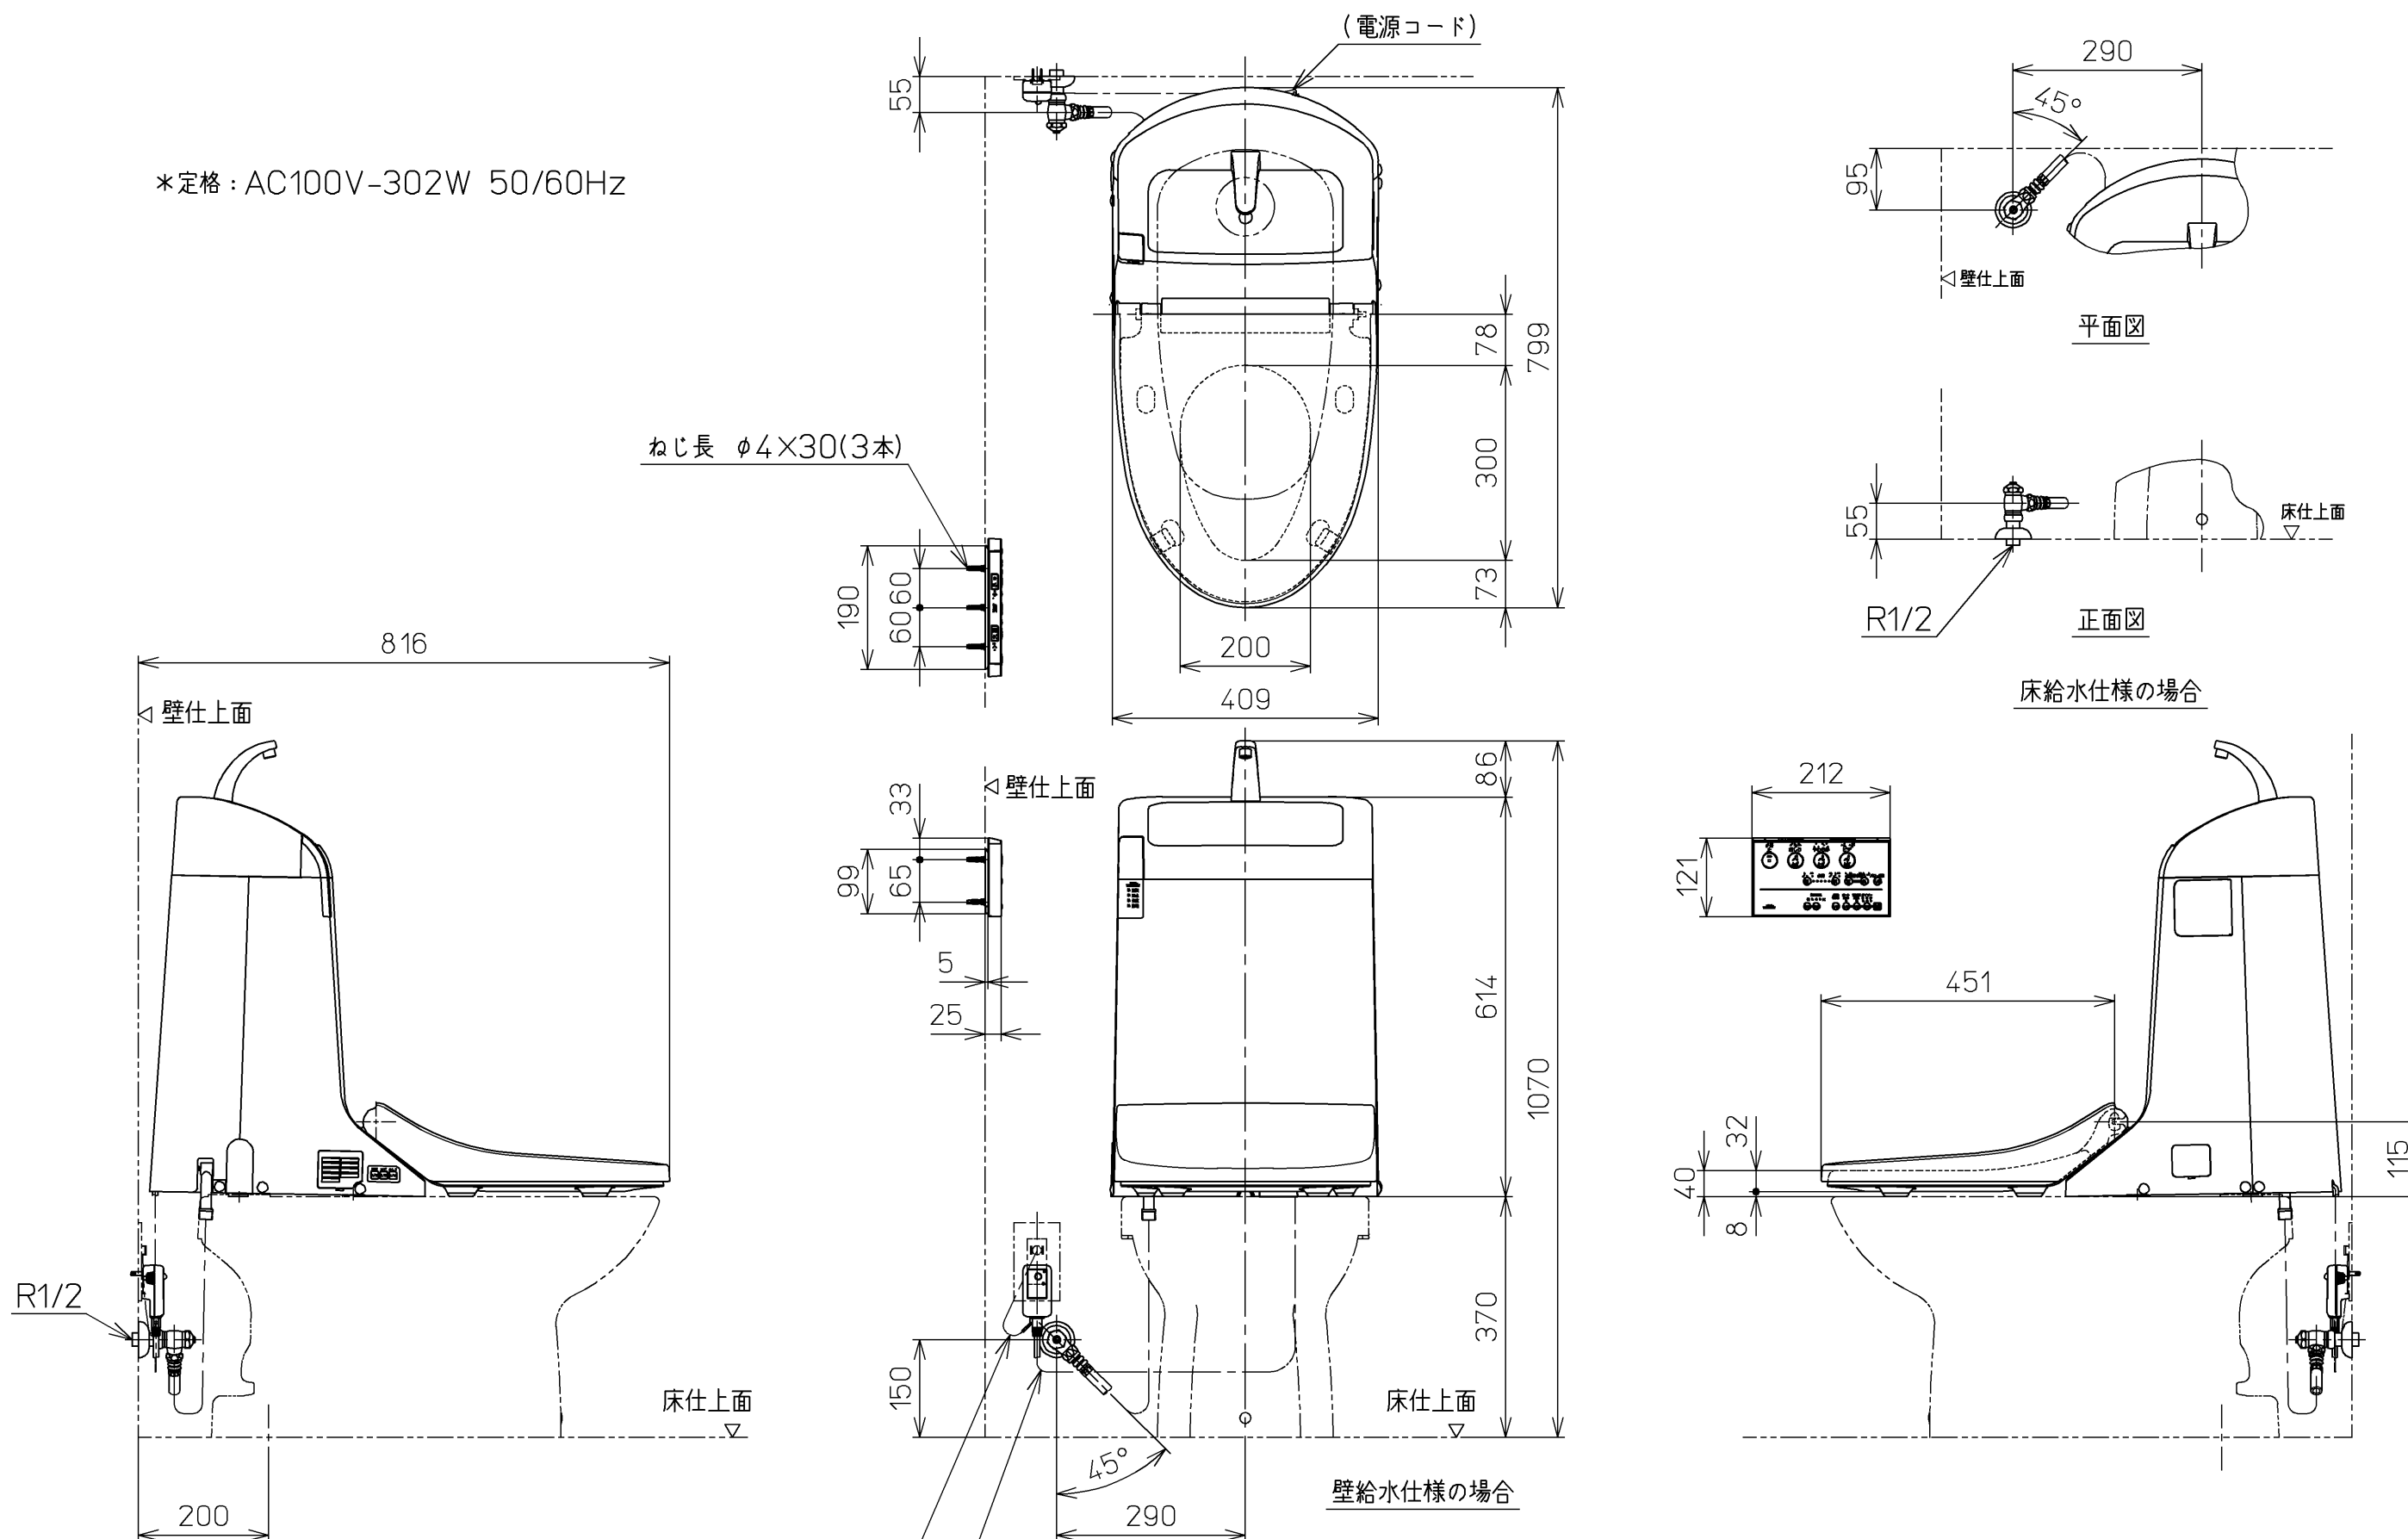

*定格 : AC100V-302W 50/60Hz

TOTO		単位 mm	名称 ウォシュレット一体形 取替機能部
製図 萩原	検図 鈴木 江上	日付 07-11-30	尺度 1 : 10
備考 C970/C970R/C970B/C970BR/ C970BP/C970BPR/CS971B/CS971BR 取付時			品番 TCF903LER
			図番 TCF903LER=A0100
A3		ページNo.	2-1 (改)

*定格 : AC100V-302W 50/60Hz

TOTO			単位 mm	名称 ウォシュレット一体形 取替機能部
製図 萩原	検図 鈴木 江上	日付 07-11-30	尺度 1 : 10	品番 TCF903LER
備考 C910/C910B 取付時				図番 TCF903LER=A0200
A3		ページNo.	2-2	(改)