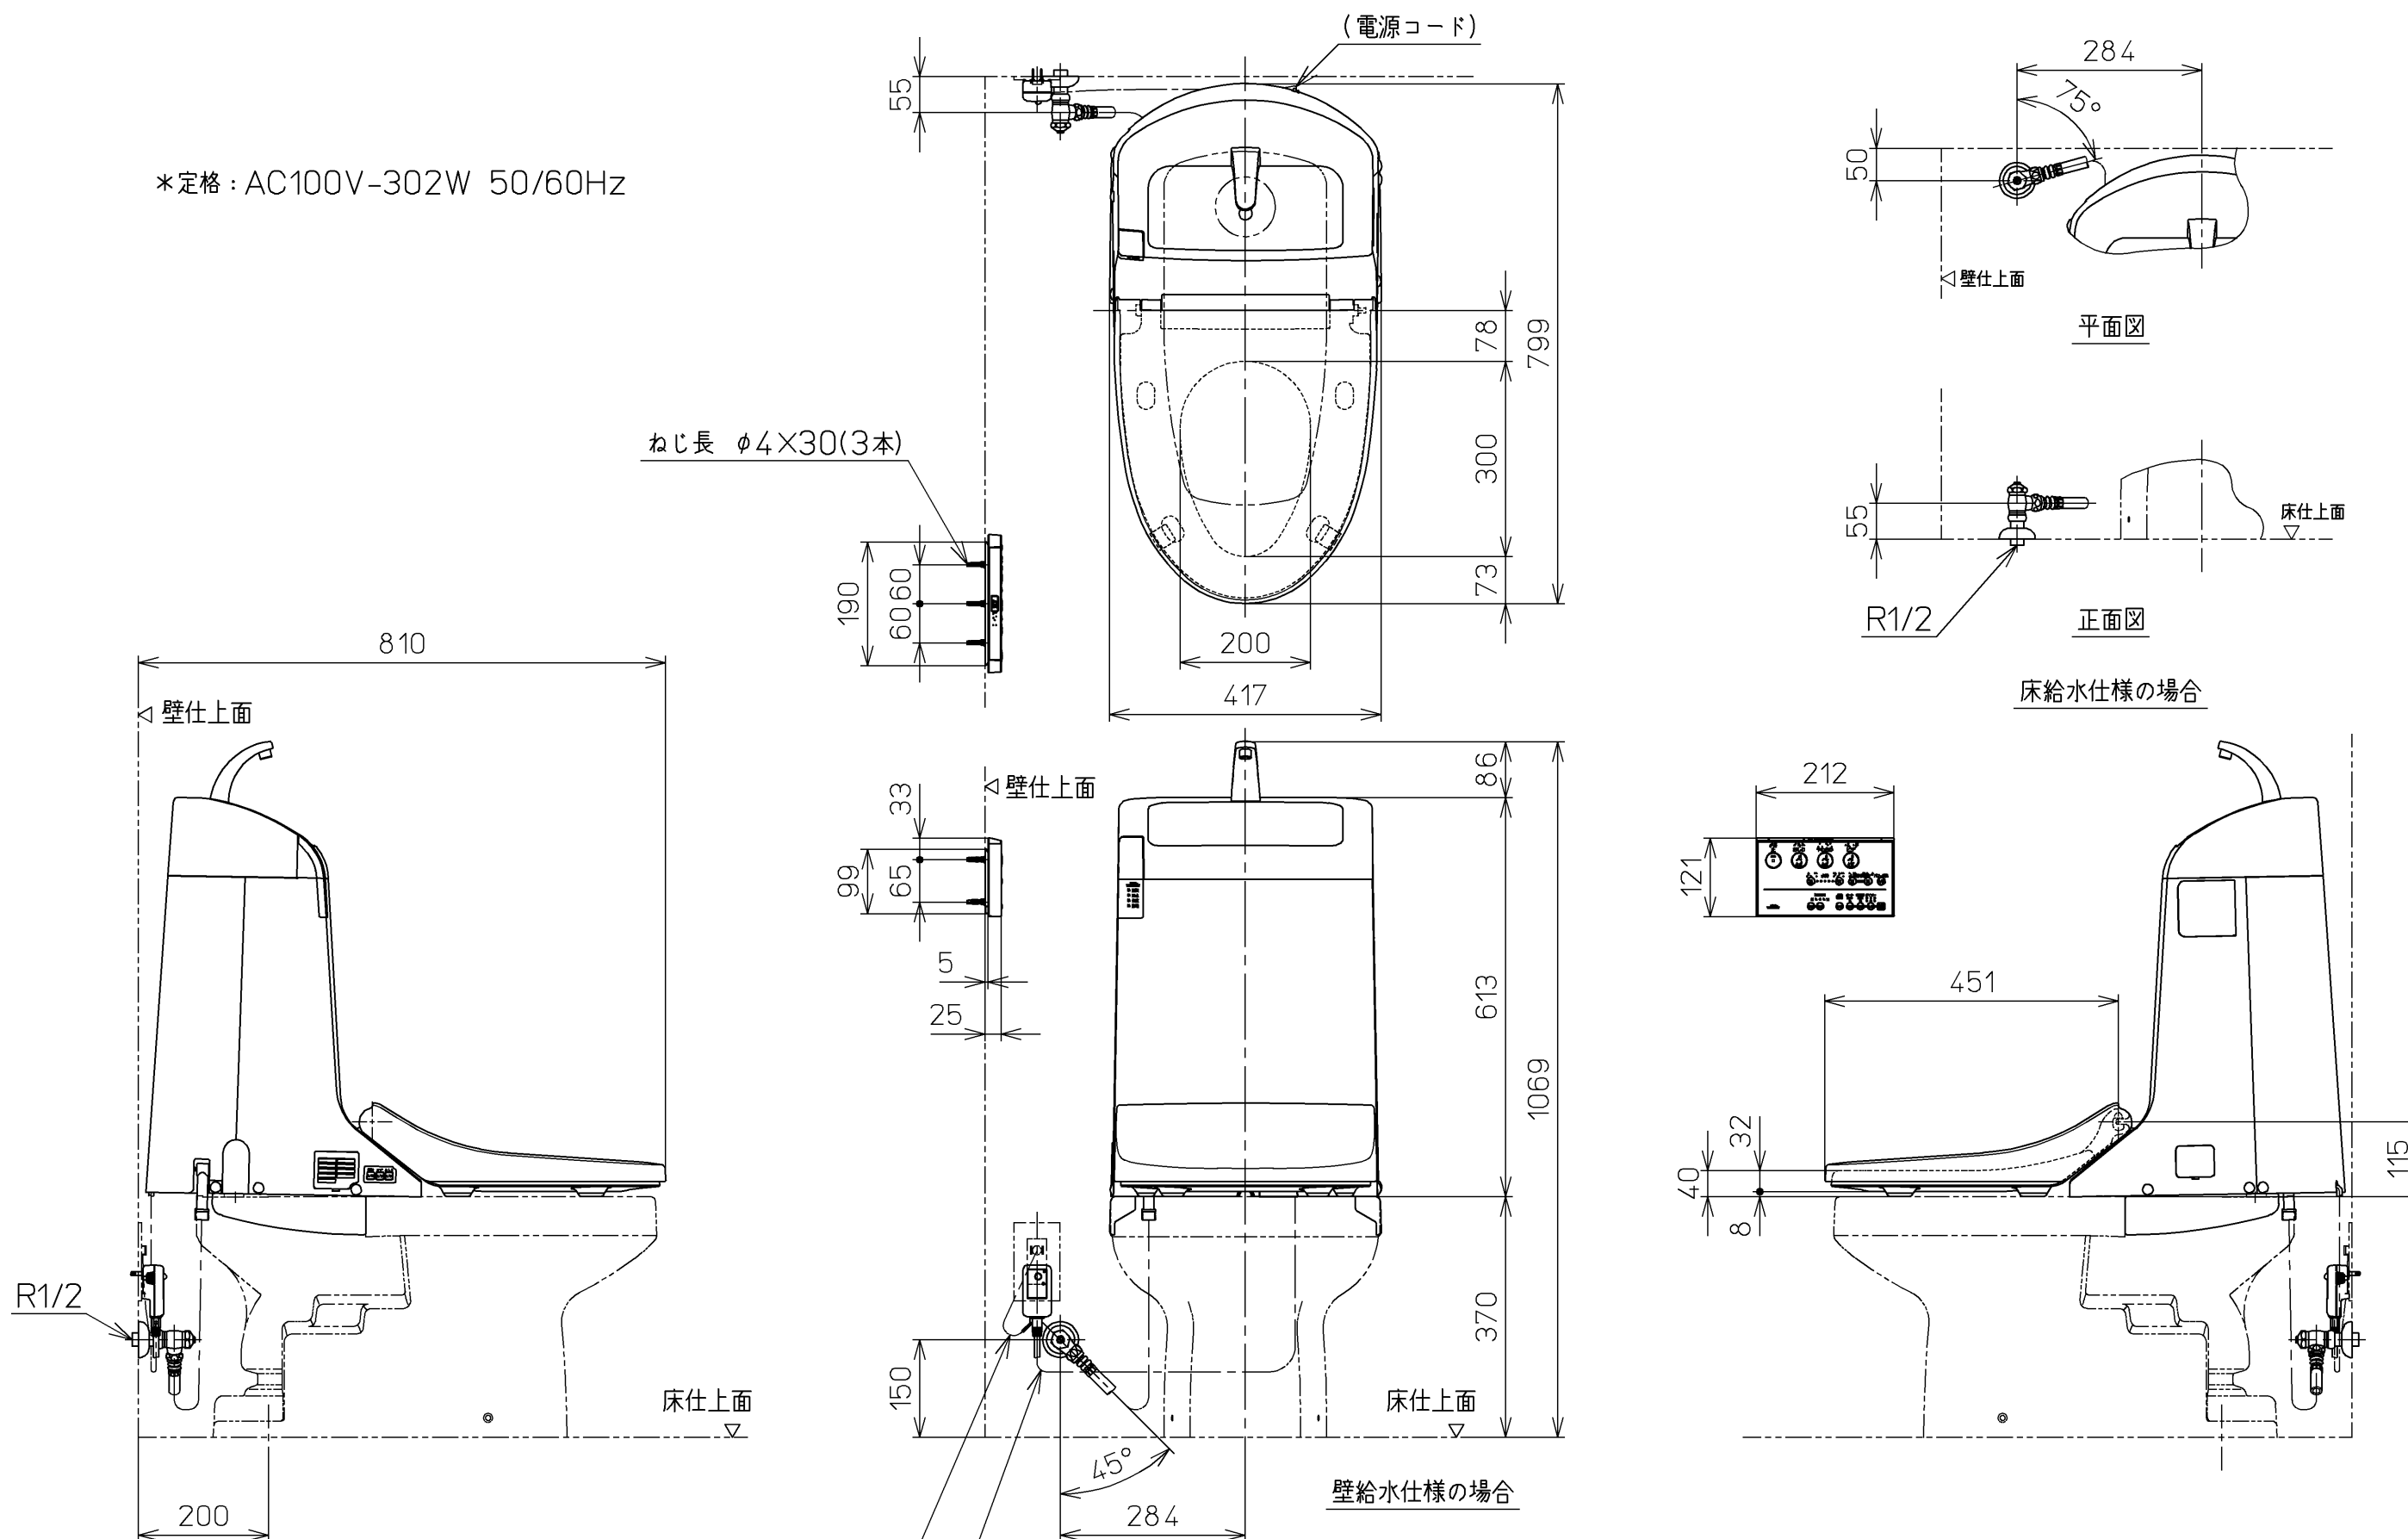

*定格 : AC100V-302W 50/60Hz

TOTO		単位 mm	名称 ウォシュレット一体形 取替機能部
製図 萩原	検図 鈴木 江上	日付 07-11-30	品番 TCF902LER
備考 C930B/C930BP/ CS931B 取付時		尺度 1 : 10	図番 TCF902LER=A0100

*定格 : AC100V-302W 50/60Hz

アース線 L=200
電源コード L=1000

TOTO		単位 mm	名称 ウォシュレット一体形 取替機能部
製図 萩原	検図 鈴木 江上	日付 07-11-30	品番 TCF902LER
備考 C930 取付時		尺度 1 : 10	図番 TCF902LER=A0200