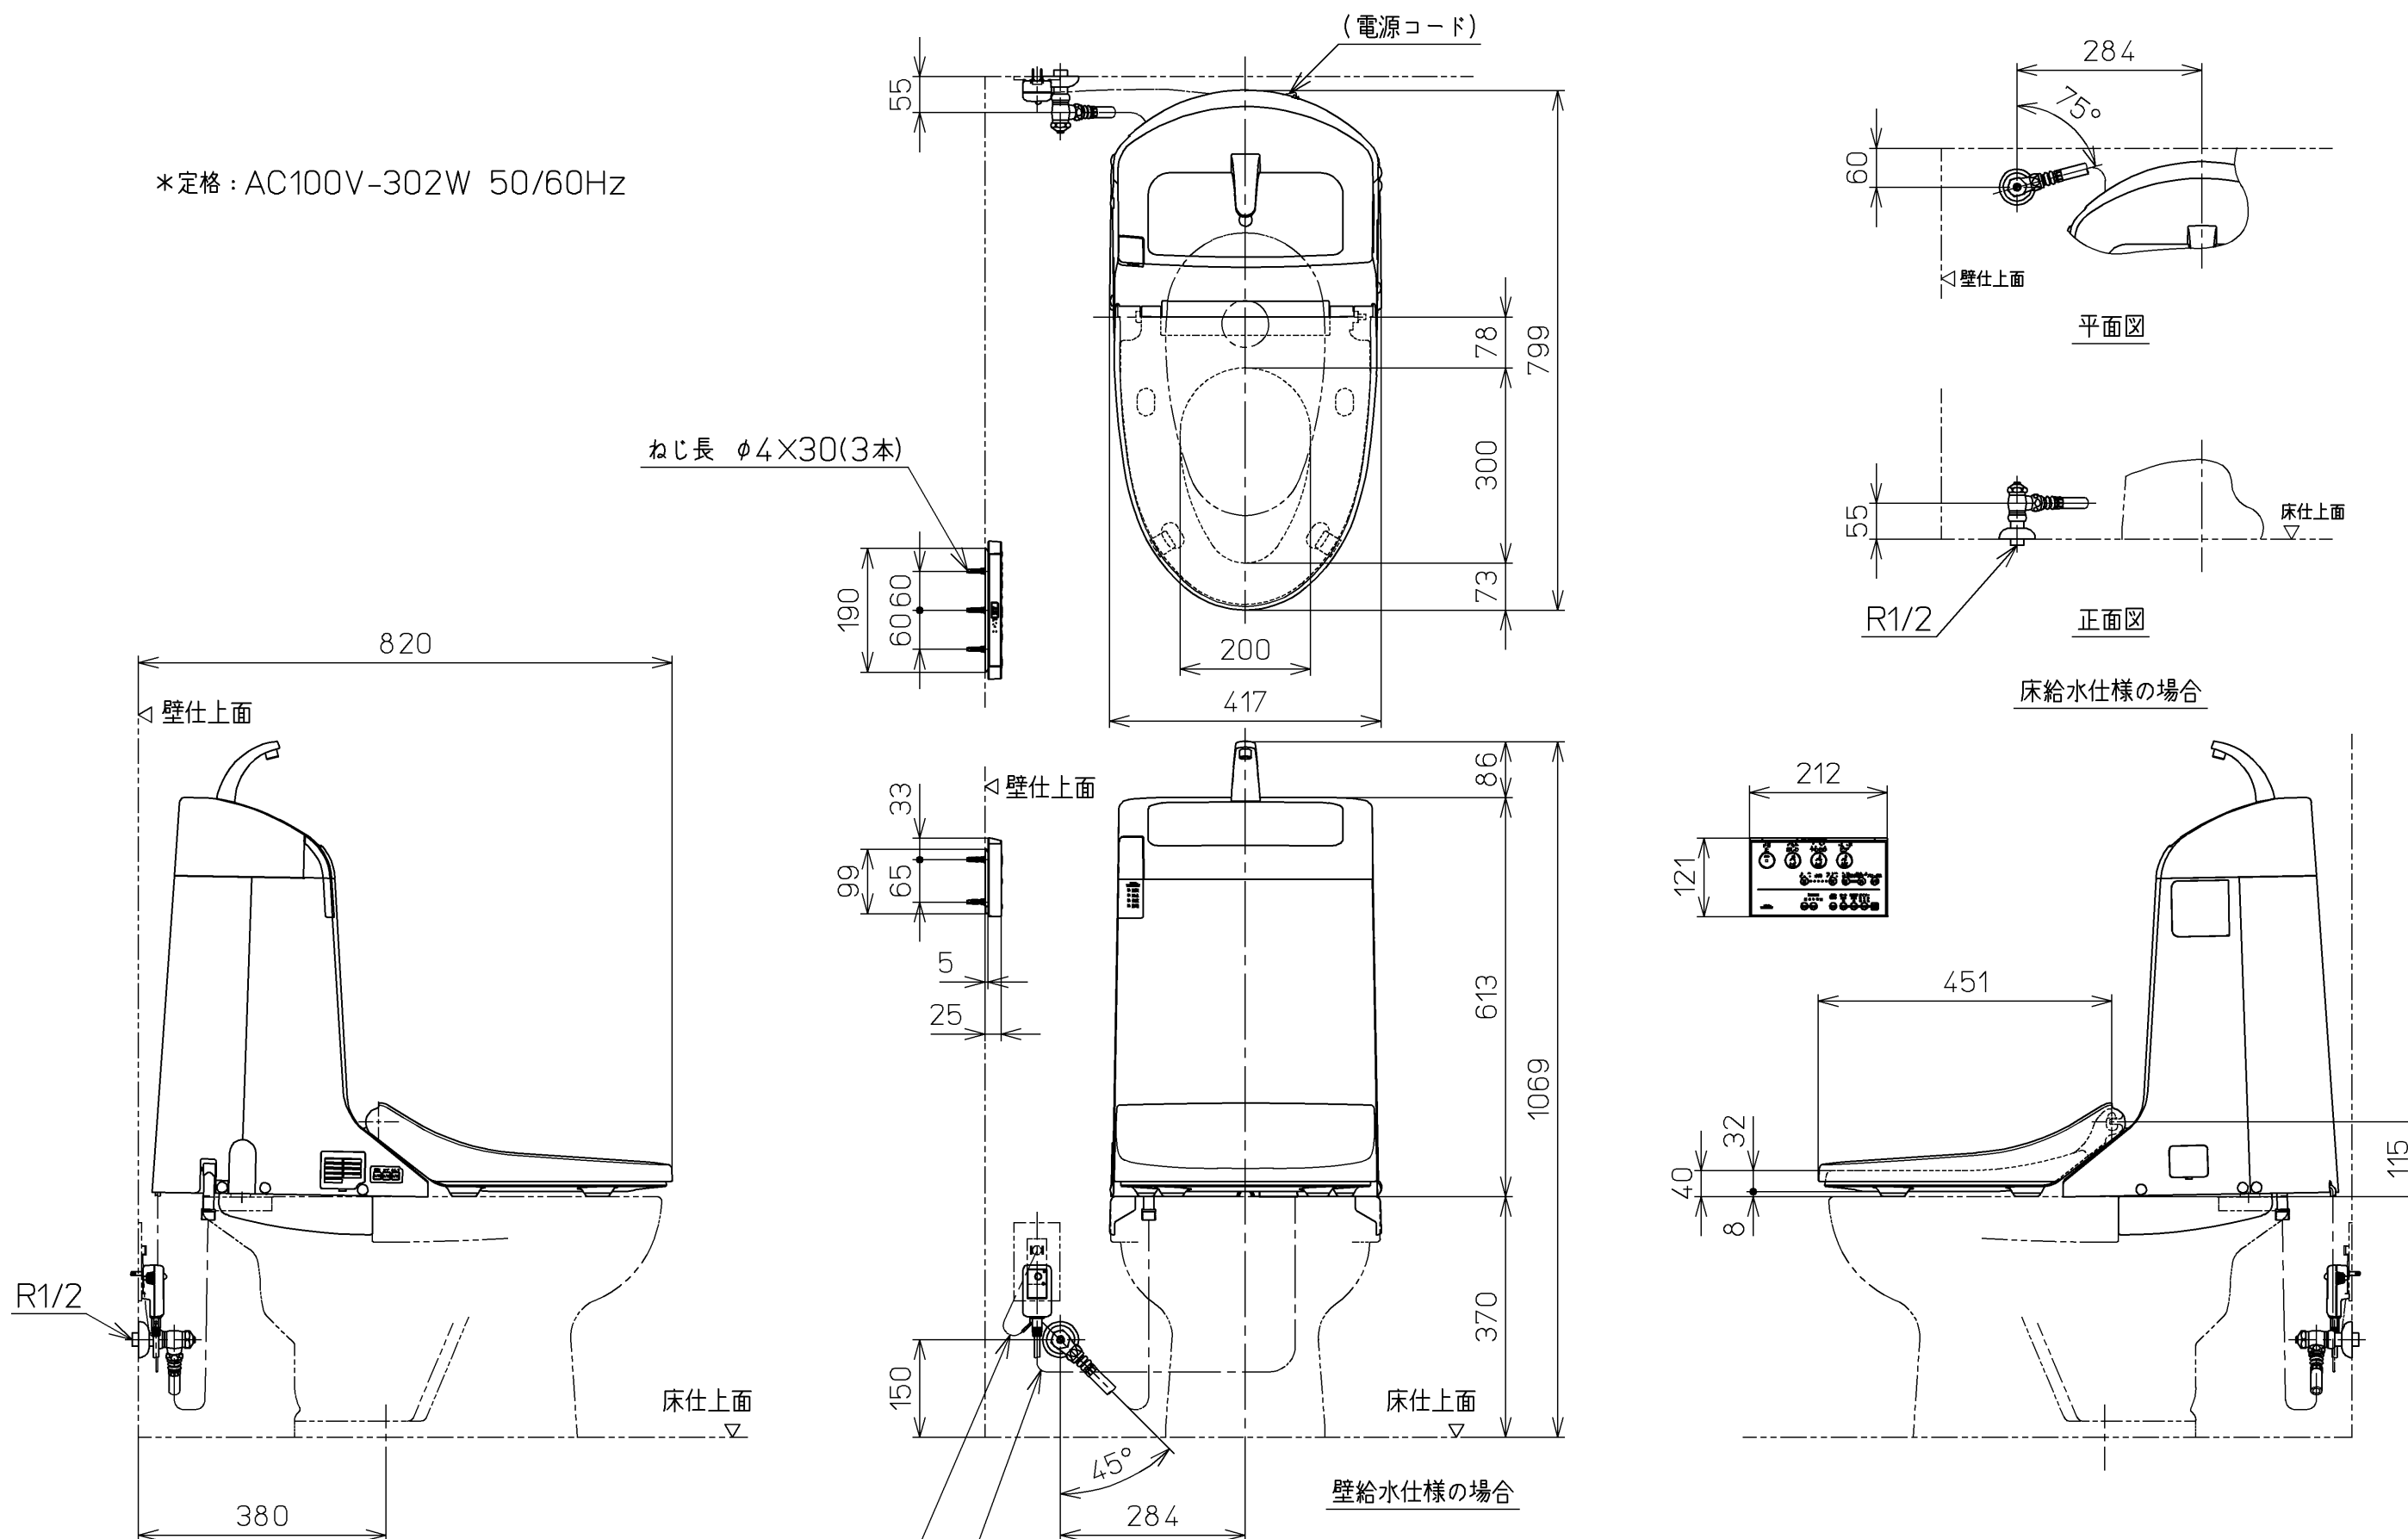

*定格 : AC100V-302W 50/60Hz

TOTO		単位 mm	名称 ウォシュレット一体形 取替機能部
製図 萩原	検図 鈴木 江上	日付 07-11-30	品番 TCF902LER
備考 C930B/C930BP/ CS931B 取付時		尺度 1 : 10	図番 TCF902LER=A0100

*定格 : AC100V-302W 50/60Hz

アース線 L=200
電源コード L=1000

TOTO		単位 mm	名称 ウォシュレット一体形 取替機能部
製図 萩原	検図 鈴木 江上	日付 07-11-30	品番 TCF902LER
備考 C930 取付時		尺度 1 : 10	図番 TCF902LER=A0200