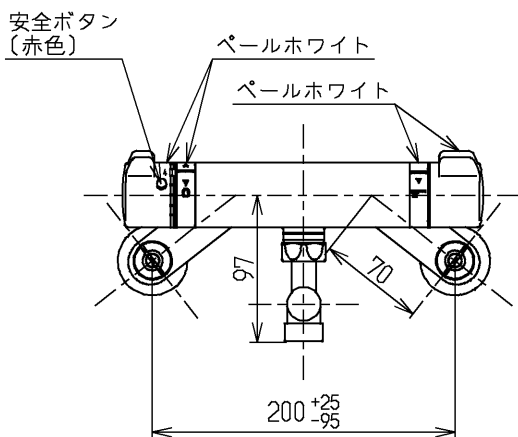

△ご注意
やけどの
恐れあり
さわらな
いで!

※部詳細図(1:1)

水道法適合品		エコマーク商品		名称	
TOTO			単位	壁付サーモ13 (浴室) (JIS)	
			mm		
製図	検図	日付	尺度	図番	
大和(由)	畑中	飯田	1:5		
備考				TMJ40ARX	
逆止弁付					