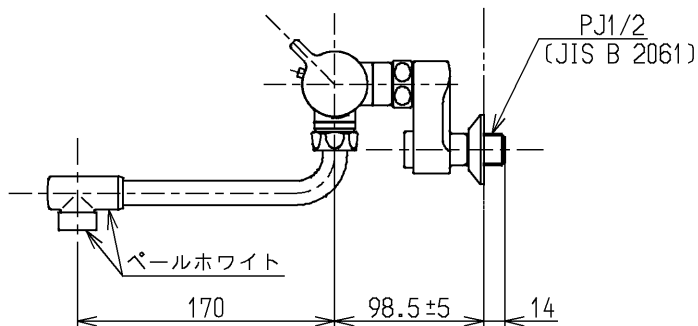

△ご注意
やけどの
恐れあり
さわらな
いで!

※部詳細図(1:1)

水道法適合品		エコマーク商品		名称	
TOTO			単位	壁付サーモ13 (浴室) (JIS)	
			mm		
製図	検図	日付	尺度	図番	
大和(由)	畑中	飯田	1:5		
備考				TMJ40ARX	
逆止弁付					