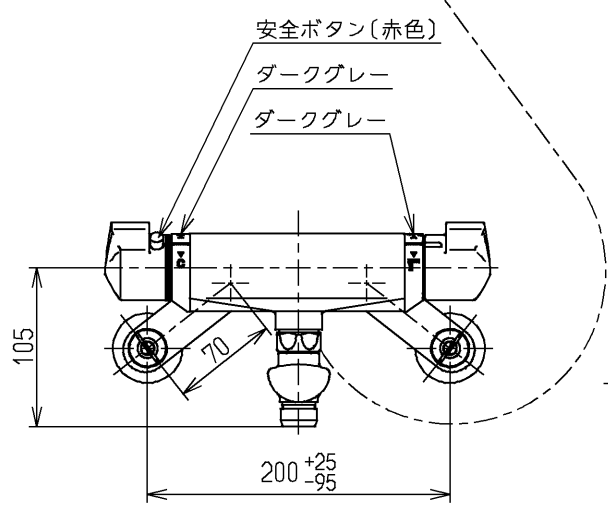

※印部詳細(1:1)

TOTO  
スバウト回転角度

P視

P

水道法適合品		エコマーク商品		名称	
<b>TOTO</b>			単位	壁付サーモ13	
			mm	(シャワーバス) (浴室) (JIS)	
製図	検図	日付	尺度	図番	
大(由)	畑中	飯田	1:5		
備考				TMF40CRX	
逆止弁付					