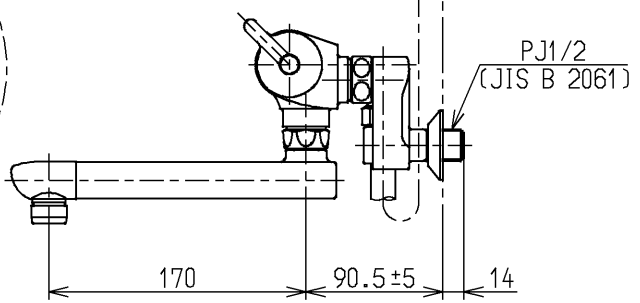

※印部詳細(1:1)

TOTO  
スバウト回転角度

P視

P

水道法適合品		エコマーク商品		名称	
<b>TOTO</b>			単位	壁付サーモ13	
			mm	(シャワーバス) (浴室) (JIS)	
製図	検図	日付	尺度	図番	
大(由)	畑中	飯田	1:5		
備考				TMF40CRX	
逆止弁付					