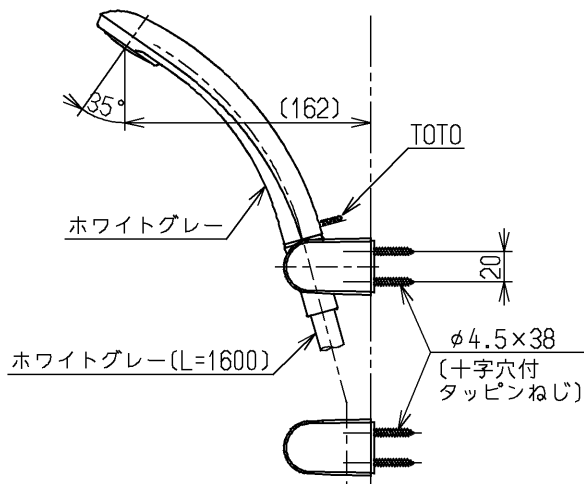

※印部詳細(1:1)

TOTO  
スバウト回転角度

P視

P

水道法適合品		エコマーク商品		名称	
<b>TOTO</b>			単位	壁付サーモ13	
			mm	(シャワーバス) (浴室) (JIS)	
製図	検図	日付	尺度	図番	
大(由)	畑中	飯田	1:5		
備考				TMF40CRX	
逆止弁付					