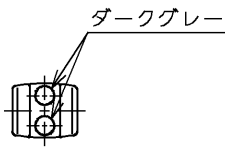

※印部詳細(1:1)

TOTO  
スバウト回転角度

P視

P

水道法適合品		エコマーク商品		名称	
<b>TOTO</b>			単位	壁付サーモ13	
			mm	(シャワーバス) (浴室) (JIS)	
製図	検図	日付	尺度	図番	
大(由)	畑中	飯田	1:5		
備考				TMF40CRX	
逆止弁付					